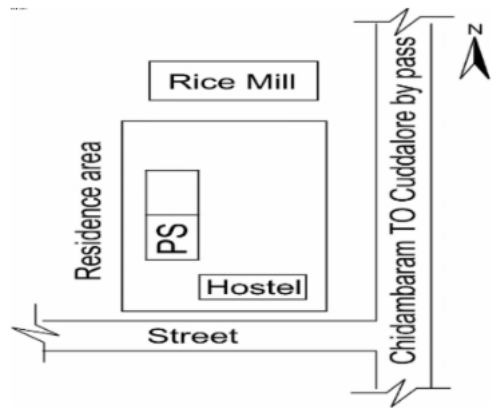

Key MAP View