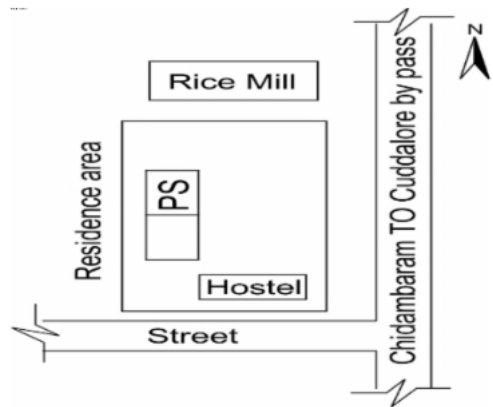

Key MAP View