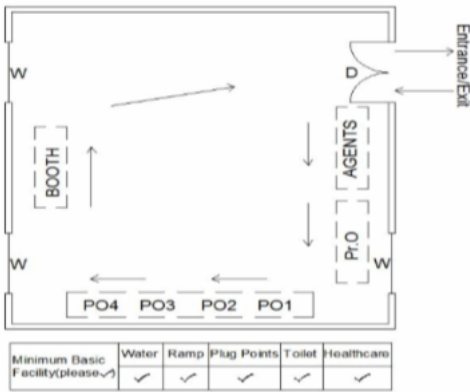

கையொப்பம்

**Nazri Naksha**

**Google Map View**

**Polling Station Building Front View**

**Polling Station Front View**

**Cad View**

**Key MAP View**

|  |            |   |            |   |            |
|--|------------|---|------------|---|------------|
| 1<br>பெயர் : சங்கவி<br>தந்தையின் பெயர்: கபிலன்<br>வீட்டு எண் : 1<br>வயது : 20 பாலினம் : பெண்<br>Photo is available                   | WFJ2219756 | 2<br>பெயர் : ஸ்டாலின் -<br>தந்தையின் பெயர்: மணியவேல் -<br>வீட்டு எண் : 1E<br>வயது : 51 பாலினம் : ஆண்<br>Photo is available          | WFJ0383729 | 3<br>பெயர் : கிருஷ்ணவேணி -<br>கணவர் பெயர்: ஸ்டாலின் -<br>வீட்டு எண் : 1E<br>வயது : 48 பாலினம் : பெண்<br>Photo is available        | WFJ0383711 |
| 4<br>பெயர் : காசிராஜன் -<br>தந்தையின் பெயர்: மகாராஜா -<br>வீட்டு எண் : 1E<br>வயது : 38 பாலினம் : ஆண்<br>Photo is available           | WFJ0156042 | 5<br>பெயர் : சிவா -<br>தந்தையின் பெயர்: மகாராஜா -<br>வீட்டு எண் : 1E<br>வயது : 35 பாலினம் : ஆண்<br>Photo is available               | WFJ0156059 | 6<br>பெயர் : செல்வகுமாரி -<br>கணவர் பெயர்: சிவா -<br>வீட்டு எண் : 1E<br>வயது : 32 பாலினம் : பெண்<br>Photo is available            | WFJ0671438 |
| 7<br>பெயர் : செல்வி -<br>கணவர் பெயர்: அய்யாப்பிள்ளை -<br>வீட்டு எண் : 2-85<br>வயது : 51 பாலினம் : பெண்<br>Photo is available         | LBC2516920 | 8<br>பெயர் : ரஞ்சித்குமார்<br>தந்தையின் பெயர்: ராமச்சந்திரன்<br>வீட்டு எண் : 12<br>வயது : 21 பாலினம் : ஆண்<br>Photo is available    | WFJ2013258 | 9<br>பெயர் : மாரியபுளோரா -<br>கணவர் பெயர்: பாலமுருகன் -<br>வீட்டு எண் : 39<br>வயது : 41 பாலினம் : பெண்<br>Photo is available      | WFJ0548859 |
| 10<br>பெயர் : விஷ்ணுநாத்<br>தந்தையின் பெயர்: சரவணன்<br>வீட்டு எண் : 55<br>வயது : 24 பாலினம் : ஆண்<br>Photo is available              | WFJ2009116 | 11<br>பெயர் : அபிநயா<br>கணவர் பெயர்: விஷ்ணுநாத்<br>வீட்டு எண் : 55பெரியதெரு<br>வயது : 23 பாலினம் : பெண்<br>Photo is available       | WFJ2084846 | 12<br>பெயர் : விக்னேஷ் ஸ்<br>தந்தையின் பெயர்: சரவணன்<br>வீட்டு எண் : 55பெரியதெரு<br>வயது : 22 பாலினம் : ஆண்<br>Photo is available | WFJ2084853 |
| 13<br>பெயர் : மணிமேகலை<br>கணவர் பெயர்: ஞானசேகரன்<br>வீட்டு எண் : 58<br>வயது : 40 பாலினம் : பெண்<br>Photo is available                | WFJ1849686 | 14<br>பெயர் : நந்தினி<br>தந்தையின் பெயர்: சிவகுமார்<br>வீட்டு எண் : 92<br>வயது : 27 பாலினம் : பெண்<br>Photo is available            | WFJ1941210 | 15<br>பெயர் : புவனா -<br>கணவர் பெயர்: செல்வகுமார் -<br>வீட்டு எண் : 105<br>வயது : 48 பாலினம் : பெண்<br>Photo is available         | WFJ0671412 |
| 16<br>பெயர் : கௌரி -<br>தந்தையின் பெயர்: ராதா -<br>வீட்டு எண் : 132<br>வயது : 33 பாலினம் : பெண்<br>Photo is available                | WFJ0337444 | 17<br>பெயர் : சசிகலா -<br>கணவர் பெயர்: அருண்மொழிதேவன் -<br>வீட்டு எண் : 185<br>வயது : 41 பாலினம் : பெண்<br>Photo is available       | WFJ0022566 | 18<br>பெயர் : கிருபாசங்கரி<br>கணவர் பெயர்: விஜயகுமார்<br>வீட்டு எண் : 210<br>வயது : 31 பாலினம் : பெண்<br>Photo is available       | WFJ1820083 |
| 19<br>பெயர் : கல்பனா -<br>தந்தையின் பெயர்: ஸ்டாலின் -<br>வீட்டு எண் : 223<br>வயது : 27 பாலினம் : பெண்<br>Photo is available          | WFJ0986331 | 20<br>பெயர் : பூவிழி<br>தந்தையின் பெயர்: ராமசாமி<br>வீட்டு எண் : 233<br>வயது : 23 பாலினம் : பெண்<br>Photo is available              | WFJ1896810 | 21<br>பெயர் : தனம் -<br>கணவர் பெயர்: மகாராசன் -<br>வீட்டு எண் : 235<br>வயது : 68 பாலினம் : பெண்<br>Photo is available             | WFJ1416064 |
| 22<br>பெயர் : முத்துக்குமாரசாமி -<br>தந்தையின் பெயர்: மகராசன் -<br>வீட்டு எண் : 235<br>வயது : 47 பாலினம் : ஆண்<br>Photo is available | LBC1242692 | 23<br>பெயர் : ரங்கநாயகி -<br>கணவர் பெயர்: கதிரேசன் -<br>வீட்டு எண் : 236<br>வயது : 80 பாலினம் : பெண்<br>Photo is available          | LBC1097989 | 24<br>பெயர் : சுகுமார் -<br>தந்தையின் பெயர்: கதிரேசன் -<br>வீட்டு எண் : 236<br>வயது : 59 பாலினம் : ஆண்<br>Photo is available      | WFJ1416072 |
| 25<br>பெயர் : இலங்கேஸ்வரி -<br>கணவர் பெயர்: சுகுமார் -<br>வீட்டு எண் : 236<br>வயது : 53 பாலினம் : பெண்<br>Photo is available         | LBC1097658 | 26<br>பெயர் : பிரவீன் குமார் -<br>தந்தையின் பெயர்: சுகுமாறன் -<br>வீட்டு எண் : 236<br>வயது : 36 பாலினம் : ஆண்<br>Photo is available | WFJ0466029 | 27<br>பெயர் : விஜயகுமார் -<br>தந்தையின் பெயர்: சுகுமாறன் -<br>வீட்டு எண் : 236<br>வயது : 33 பாலினம் : ஆண்<br>Photo is available   | WFJ0466011 |
| 28<br>பெயர் : இலக்கியா -<br>தந்தையின் பெயர்: சுகுமாறன் -<br>வீட்டு எண் : 236<br>வயது : 31 பாலினம் : பெண்<br>Photo is available       | WFJ0803452 | 29<br>பெயர் : செளமியா -<br>கணவர் பெயர்: பிரவீன்குமார் -<br>வீட்டு எண் : 236<br>வயது : 30 பாலினம் : பெண்<br>Photo is available       | WFJ0803577 | 30<br>பெயர் : வைத்தியநாதன் -<br>தந்தையின் பெயர்: மகாராசன் -<br>வீட்டு எண் : 237<br>வயது : 51 பாலினம் : ஆண்<br>Photo is available  | WFJ1416080 |