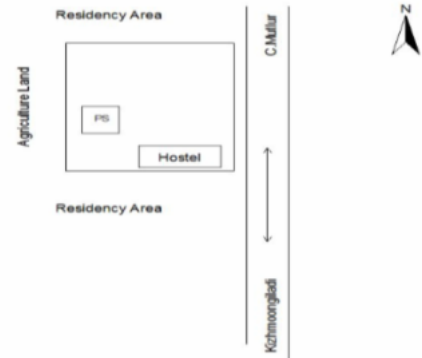

Key MAP View