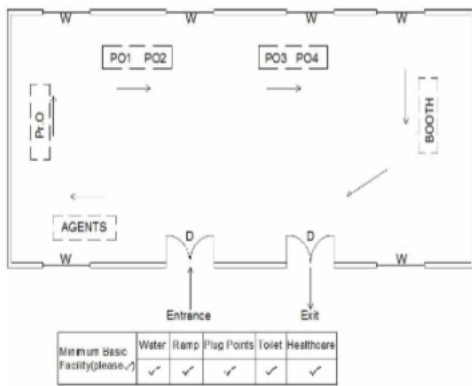

**Google Map View**

**Polling Station Building Front View**

**Polling Station Front View**

**Cad View**

**Key MAP View**

1 பெயர் : ஜோதிபாசு - தந்தையின் பெயர்: ஜெயராமன் - வீட்டு எண் : 1 வயது : 48 பாலினம் : ஆண் Photo is available	WFJ1418672	2 பெயர் : கஸ்தூரி - கணவர் பெயர்: ராமலிங்கம் - வீட்டு எண் : 2 வயது : 66 பாலினம் : பெண் Photo is available	WFJ1418680	3 பெயர் : முத்தமிழ்செல்வன் - தந்தையின் பெயர்: இராமலிங்கம் - வீட்டு எண் : 2 வயது : 42 பாலினம் : ஆண் Photo is available	LBC1568146
4 பெயர் : சுகன்யா - கணவர் பெயர்: தியாகராஜன் - வீட்டு எண் : 3-2A வயது : 29 பாலினம் : பெண் Photo is available	WFJ0867101	5 பெயர் : வசந்தா - கணவர் பெயர்: பாலசுப்ரமணியம் - வீட்டு எண் : 4 வயது : 67 பாலினம் : பெண் Photo is available	WFJ1418706	6 பெயர் : கார்த்திகேயன் - தந்தையின் பெயர்: பாலசுப்பிரமணியன் - வீட்டு எண் : 4 வயது : 40 பாலினம் : ஆண் Photo is available	LBC1564566
7 பெயர் : வீரம்மாள் - கணவர் பெயர்: ஜெயராமன் - வீட்டு எண் : 5 வயது : 65 பாலினம் : பெண் Photo is available	ULP0915066	8 பெயர் : ராஜமோகன் - தந்தையின் பெயர்: ராஜேந்திரன் - வீட்டு எண் : 5 வயது : 52 பாலினம் : ஆண் Photo is available	WFJ1418714	9 பெயர் : ராஜலட்சுமி - கணவர் பெயர்: சம்பந்தமூர்த்தி - வீட்டு எண் : 6 வயது : 78 பாலினம் : பெண் Photo is available	WFJ1418730
10 பெயர் : சீத்தாராமன் - தந்தையின் பெயர்: சம்பந்தமூர்த்தி - வீட்டு எண் : 6 வயது : 63 பாலினம் : ஆண் Photo is available	WFJ1418748	11 பெயர் : அஞ்சுகம் - கணவர் பெயர்: சீத்தாராமன் - வீட்டு எண் : 6 வயது : 57 பாலினம் : பெண் Photo is available	WFJ1418755	12 பெயர் : சங்கரநாராயணன் - தந்தையின் பெயர்: சம்பந்தமூர்த்தி - வீட்டு எண் : 6 வயது : 54 பாலினம் : ஆண் Photo is available	LBC1097443
13 பெயர் : புவனேஸ்வரி - கணவர் பெயர்: சங்கரநாராயணன் - வீட்டு எண் : 6 வயது : 53 பாலினம் : பெண் Photo is available	LBC2409506	14 பெயர் : ஜெயந்தி - கணவர் பெயர்: நடராஜன் - வீட்டு எண் : 6 வயது : 41 பாலினம் : பெண் Photo is available	WFJ0466136	15 பெயர் : இளஞ்செழியன் - தந்தையின் பெயர்: சீத்தாராமன் - வீட்டு எண் : 6 வயது : 36 பாலினம் : ஆண் Photo is available	WFJ0022681
16 பெயர் : எழில்வேந்தன் தந்தையின் பெயர்: சீத்தாராமன் வீட்டு எண் : 6 வயது : 35 பாலினம் : ஆண் Photo is available	WFJ0225516	17 பெயர் : தாரணி ச தந்தையின் பெயர்: சங்கரநாராயணன் வீட்டு எண் : 6 வயது : 21 பாலினம் : பெண் Photo is available	WFJ2117414	18 பெயர் : நடராஜன் - தந்தையின் பெயர்: சம்பந்தமூர்த்தி - வீட்டு எண் : 6A வயது : 47 பாலினம் : ஆண் Photo is available	WFJ1439231
19 பெயர் : வேல்முருகன் - தந்தையின் பெயர்: இளையபெருமாள் - வீட்டு எண் : 8 வயது : 57 பாலினம் : ஆண் Photo is available	WFJ1439249	20 பெயர் : சுகமதி - கணவர் பெயர்: வேல்முருகன் - வீட்டு எண் : 8 வயது : 48 பாலினம் : பெண் Photo is available	LBC1564756	21 பெயர் : கமலா கணவர் பெயர்: சற்குணம் வீட்டு எண் : 8 வயது : 34 பாலினம் : பெண் Photo is available	WFJ1837491
22 பெயர் : கௌதம் தந்தையின் பெயர்: வேல்முருகன் வீட்டு எண் : 8 வயது : 24 பாலினம் : ஆண் Photo is available	WFJ1924737	23 பெயர் : பூவராகமூர்த்தி - தந்தையின் பெயர்: கேசவன் - வீட்டு எண் : 10 வயது : 78 பாலினம் : ஆண் Photo is available	WFJ1439256	24 பெயர் : இந்திராணி - கணவர் பெயர்: பூவராகமூர்த்தி - வீட்டு எண் : 10 வயது : 63 பாலினம் : பெண் Photo is available	WFJ1439264
25 பெயர் : ஜோதிலட்சுமி - கணவர் பெயர்: பூவராகமூர்த்தி - வீட்டு எண் : 10 வயது : 58 பாலினம் : பெண் Photo is available	WFJ1439272	26 பெயர் : கார்த்திக் குமார் - தந்தையின் பெயர்: பூவராகமூர்த்தி - வீட்டு எண் : 10 வயது : 38 பாலினம் : ஆண் Photo is available	LBC2038768	27 பெயர் : இந்துமதி - கணவர் பெயர்: கார்த்திக் குமார் வீட்டு எண் : 10 வயது : 27 பாலினம் : பெண் Photo is available	TPN0782094
28 பெயர் : சசிதா தந்தையின் பெயர்: ரவி வீட்டு எண் : 15 வயது : 25 பாலினம் : பெண் Photo is available	WFJ1876234	29 பெயர் : ஷர்மிளா தேவி தந்தையின் பெயர்: சரவணன் வீட்டு எண் : 20 வயது : 23 பாலினம் : பெண் Photo is available	WFJ1875509	30 பெயர் : கண்மணி - தந்தையின் பெயர்: மாணிக்கம் - வீட்டு எண் : 61 வயது : 48 பாலினம் : பெண் Photo is available	WFJ0383794