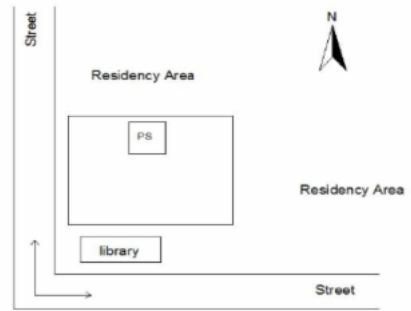

Google Map View

Polling Station Building Front View

Polling Station Front View

Cad View

Key MAP View

1 பெயர் : ஈழத்தரசி - கணவர் பெயர்: முத்தமிழ்ச்செல்வன் - வீட்டு எண் : 1 வயது : 41 பாலினம் : பெண் Photo is available	WFJ0671677	2 பெயர் : மகாலக்ஷ்மி கணவர் பெயர்: மதியழகன் வீட்டு எண் : 1 வயது : 37 பாலினம் : பெண் Photo is available	WFJ1139559	3 பெயர் : காவ்யா - தந்தையின் பெயர்: விஜயகுமார் - வீட்டு எண் : 2 வயது : 29 பாலினம் : பெண் Photo is available	WFJ0803767
4 பெயர் : பாரதிதாசன் - தந்தையின் பெயர்: பாண்டியததுரை - வீட்டு எண் : 2-57 வயது : 31 பாலினம் : ஆண் Photo is available	WFJ0549170	5 பெயர் : வடமலை - தந்தையின் பெயர்: தட்சிணாமூர்த்தி - வீட்டு எண் : 2-83 வயது : 35 பாலினம் : ஆண் Photo is available	WFJ0225243	6 பெயர் : ஆனந்தநாயகி - கணவர் பெயர்: வடமலை - வீட்டு எண் : 2-83 வயது : 31 பாலினம் : பெண் Photo is available	WFJ0918771
7 பெயர் : தியாகராஜன் - தந்தையின் பெயர்: லோகநாதன் - வீட்டு எண் : 2-85 வயது : 32 பாலினம் : ஆண் Photo is available	WFJ0548982	8 பெயர் : கலைச்செல்வன் - தந்தையின் பெயர்: கந்தசாமி - வீட்டு எண் : 3 வயது : 31 பாலினம் : ஆண் Photo is available	WFJ0779223	9 பெயர் : நதியா கணவர் பெயர்: மகாராஜன் வீட்டு எண் : 4 வயது : 31 பாலினம் : பெண் Photo is available	WFJ1050566
10 பெயர் : தினேஷ் தந்தையின் பெயர்: ரமேஷ் வீட்டு எண் : 5 வயது : 26 பாலினம் : ஆண் Photo is available	WFJ1817691	11 பெயர் : சூர்யா தந்தையின் பெயர்: ராஜா வீட்டு எண் : 5 வயது : 26 பாலினம் : பெண் Photo is available	WFJ1837434	12 பெயர் : சரலா தந்தையின் பெயர்: கஜேந்திரன் வீட்டு எண் : 5 வயது : 25 பாலினம் : பெண் Photo is available	WFJ1829985
13 பெயர் : லோகேஷ்வரன் தந்தையின் பெயர்: சத்தியமூர்த்தி வீட்டு எண் : 5 வயது : 25 பாலினம் : ஆண் Photo is available	WFJ1838085	14 பெயர் : விமல் ராஜு தந்தையின் பெயர்: நாகராஜன் வீட்டு எண் : 5 வயது : 25 பாலினம் : ஆண் Photo is available	WFJ1924620	15 பெயர் : நரேஷ் தந்தையின் பெயர்: ரமேஷ் வீட்டு எண் : 5 வயது : 24 பாலினம் : ஆண் Photo is available	WFJ1838051
16 பெயர் : வினோபிரபு - தந்தையின் பெயர்: இராமகிருஷ்ணன் - வீட்டு எண் : 7-1 வயது : 30 பாலினம் : ஆண் Photo is available	WFJ0671594	17 பெயர் : சமன் - தந்தையின் பெயர்: தேசிங்கு - வீட்டு எண் : 14 வயது : 39 பாலினம் : ஆண் Photo is available	WFJ0022889	18 பெயர் : துர்காதேவி கணவர் பெயர்: சமன் வீட்டு எண் : 14 வயது : 30 பாலினம் : பெண் Photo is available	WFJ2102739
19 பெயர் : கமலம் - கணவர் பெயர்: பெருமாள் - வீட்டு எண் : 39-2 வயது : 74 பாலினம் : பெண் Photo is available	LBC1097567	20 பெயர் : பரமேஸ்வரி - கணவர் பெயர்: நடராஜன் - வீட்டு எண் : 74-2 வயது : 36 பாலினம் : பெண் Photo is available	WFJ0466334	21 பெயர் : கிருஷ்ணபிரியா தந்தையின் பெயர்: நடராஜன் வீட்டு எண் : 74/2 வயது : 20 பாலினம் : பெண் Photo is available	WFJ2102911
22 பெயர் : பழனிமாமாள் - கணவர் பெயர்: வீரப்பன் - வீட்டு எண் : 85 வயது : 49 பாலினம் : பெண் Photo is available	LBC1567502	23 பெயர் : மாரியப்பன் - தந்தையின் பெயர்: வீரப்பன் - வீட்டு எண் : 85 வயது : 33 பாலினம் : ஆண் Photo is available	WFJ0780056	24 பெயர் : சக்திவேல் தந்தையின் பெயர்: வீரப்பன் வீட்டு எண் : 85 வயது : 24 பாலினம் : ஆண் Photo is available	WFJ1924851
25 பெயர் : செல்வம் - தந்தையின் பெயர்: கலியன் - வீட்டு எண் : 87 வயது : 68 பாலினம் : ஆண் Photo is available	WFJ1395912	26 பெயர் : பத்மாவதி - கணவர் பெயர்: செல்வம் - வீட்டு எண் : 87 வயது : 61 பாலினம் : பெண் Photo is available	WFJ1395920	27 பெயர் : சிவப்பிரகாசம் - தந்தையின் பெயர்: செல்வம் - வீட்டு எண் : 87 வயது : 39 பாலினம் : ஆண் Photo is available	LBC2039246
28 பெயர் : ஆறுமுகம் - தந்தையின் பெயர்: கோபால் - வீட்டு எண் : 89 வயது : 79 பாலினம் : ஆண் Photo is available	WFJ1395938	29 பெயர் : கொளஞ்சியம்மாள் - கணவர் பெயர்: ஆறுமுகம் - வீட்டு எண் : 89 வயது : 69 பாலினம் : பெண் Photo is available	WFJ1395946	30 பெயர் : பிரியதர்ஷினி கணவர் பெயர்: ராஜகோபால் வீட்டு எண் : 89 வயது : 29 பாலினம் : பெண் Photo is available	WFJ1931104