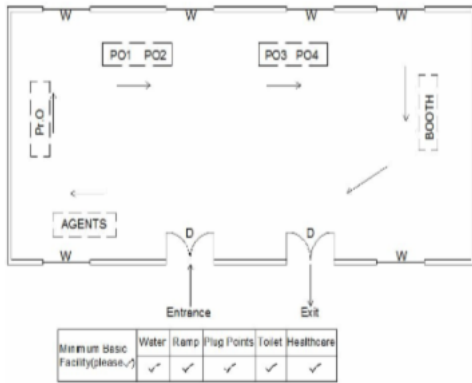

Google Map View

Polling Station Building Front View

Polling Station Front View

Cad View

Key MAP View

1 பெயர் : ஈழத்தரசி - கணவர் பெயர்: முத்தமிழ்ச்செல்வன் - வீட்டு எண் : 1 வயது : 41 பாலினம் : பெண் Photo is available	WFJ0671677	2 பெயர் : மகாலக்ஷ்மி கணவர் பெயர்: மதியழகன் வீட்டு எண் : 1 வயது : 37 பாலினம் : பெண் Photo is available	WFJ1139559	3 பெயர் : காவ்யா - தந்தையின் பெயர்: விஜயகுமார் - வீட்டு எண் : 2 வயது : 29 பாலினம் : பெண் Photo is available	WFJ0803767
4 பெயர் : பாரதிதாசன் - தந்தையின் பெயர்: பாண்டியததுரை - வீட்டு எண் : 2-57 வயது : 31 பாலினம் : ஆண் Photo is available	WFJ0549170	5 பெயர் : வடமலை - தந்தையின் பெயர்: தட்சிணாமூர்த்தி - வீட்டு எண் : 2-83 வயது : 35 பாலினம் : ஆண் Photo is available	WFJ0225243	6 பெயர் : ஆனந்தநாயகி - கணவர் பெயர்: வடமலை - வீட்டு எண் : 2-83 வயது : 31 பாலினம் : பெண் Photo is available	WFJ0918771
7 பெயர் : தியாகராஜன் - தந்தையின் பெயர்: லோகநாதன் - வீட்டு எண் : 2-85 வயது : 32 பாலினம் : ஆண் Photo is available	WFJ0548982	8 பெயர் : கலைச்செல்வன் - தந்தையின் பெயர்: கந்தசாமி - வீட்டு எண் : 3 வயது : 31 பாலினம் : ஆண் Photo is available	WFJ0779223	9 பெயர் : நதியா கணவர் பெயர்: மகாராஜன் வீட்டு எண் : 4 வயது : 31 பாலினம் : பெண் Photo is available	WFJ1050566
10 பெயர் : தினேஷ் தந்தையின் பெயர்: ரமேஷ் வீட்டு எண் : 5 வயது : 26 பாலினம் : ஆண் Photo is available	WFJ1817691	11 பெயர் : சூர்யா தந்தையின் பெயர்: ராஜா வீட்டு எண் : 5 வயது : 26 பாலினம் : பெண் Photo is available	WFJ1837434	12 பெயர் : சரலா தந்தையின் பெயர்: கஜேந்திரன் வீட்டு எண் : 5 வயது : 25 பாலினம் : பெண் Photo is available	WFJ1829985
13 பெயர் : லோகேஷ்வரன் தந்தையின் பெயர்: சத்தியமூர்த்தி வீட்டு எண் : 5 வயது : 25 பாலினம் : ஆண் Photo is available	WFJ1838085	14 பெயர் : விமல் ராஜு தந்தையின் பெயர்: நாகராஜன் வீட்டு எண் : 5 வயது : 25 பாலினம் : ஆண் Photo is available	WFJ1924620	15 பெயர் : நரேஷ் தந்தையின் பெயர்: ரமேஷ் வீட்டு எண் : 5 வயது : 24 பாலினம் : ஆண் Photo is available	WFJ1838051
16 பெயர் : வினோபிரபு - தந்தையின் பெயர்: இராமகிருஷ்ணன் - வீட்டு எண் : 7-1 வயது : 30 பாலினம் : ஆண் Photo is available	WFJ0671594	17 பெயர் : சமன் - தந்தையின் பெயர்: தேசிங்கு - வீட்டு எண் : 14 வயது : 39 பாலினம் : ஆண் Photo is available	WFJ0022889	18 பெயர் : துர்காதேவி கணவர் பெயர்: சமன் வீட்டு எண் : 14 வயது : 30 பாலினம் : பெண் Photo is available	WFJ2102739
19 பெயர் : கமலம் - கணவர் பெயர்: பெருமாள் - வீட்டு எண் : 39-2 வயது : 74 பாலினம் : பெண் Photo is available	LBC1097567	20 பெயர் : பரமேஸ்வரி - கணவர் பெயர்: நடராஜன் - வீட்டு எண் : 74-2 வயது : 36 பாலினம் : பெண் Photo is available	WFJ0466334	21 பெயர் : கிருஷ்ணபிரியா தந்தையின் பெயர்: நடராஜன் வீட்டு எண் : 74/2 வயது : 20 பாலினம் : பெண் Photo is available	WFJ2102911
22 பெயர் : பழனிமாமாள் - கணவர் பெயர்: வீரப்பன் - வீட்டு எண் : 85 வயது : 49 பாலினம் : பெண் Photo is available	LBC1567502	23 பெயர் : மாரியப்பன் - தந்தையின் பெயர்: வீரப்பன் - வீட்டு எண் : 85 வயது : 33 பாலினம் : ஆண் Photo is available	WFJ0780056	24 பெயர் : சக்திவேல் தந்தையின் பெயர்: வீரப்பன் வீட்டு எண் : 85 வயது : 24 பாலினம் : ஆண் Photo is available	WFJ1924851
25 பெயர் : செல்வம் - தந்தையின் பெயர்: கலியன் - வீட்டு எண் : 87 வயது : 68 பாலினம் : ஆண் Photo is available	WFJ1395912	26 பெயர் : பத்மாவதி - கணவர் பெயர்: செல்வம் - வீட்டு எண் : 87 வயது : 61 பாலினம் : பெண் Photo is available	WFJ1395920	27 பெயர் : சிவப்பிரகாசம் - தந்தையின் பெயர்: செல்வம் - வீட்டு எண் : 87 வயது : 39 பாலினம் : ஆண் Photo is available	LBC2039246
28 பெயர் : ஆறுமுகம் - தந்தையின் பெயர்: கோபால் - வீட்டு எண் : 89 வயது : 79 பாலினம் : ஆண் Photo is available	WFJ1395938	29 பெயர் : கொளஞ்சியம்மாள் - கணவர் பெயர்: ஆறுமுகம் - வீட்டு எண் : 89 வயது : 69 பாலினம் : பெண் Photo is available	WFJ1395946	30 பெயர் : பிரியதர்ஷினி கணவர் பெயர்: ராஜகோபால் வீட்டு எண் : 89 வயது : 29 பாலினம் : பெண் Photo is available	WFJ1931104