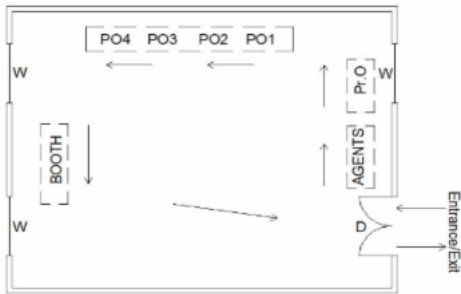

Google Map View

Polling Station Building Front View

Polling Station Front View

Cad View

Minimum Basic Facility (please ✓)	Water	Ramp	Plug Points	Toilet	Healthcare
	✓	✓	✓	✓	✓

Key MAP View

1 பெயர் : உமேஷ் தந்தையின் பெயர்: கண்ணதாசன் வீட்டு எண் : 4 வயது : 34 பாலினம் : ஆண்	WFJ200800 Photo is available	2 பெயர் : பாலசுப்ரமணியன் தந்தையின் பெயர்: செந்தில்நாதன் வீட்டு எண் : 45/537 வயது : 26 பாலினம் : ஆண்	WFJ1829779 Photo is available	3 பெயர் : ஞானசுந்தரி தந்தையின் பெயர்: கொளஞ்சியப்பன் வீட்டு எண் : 100 வயது : 68 பாலினம் : பெண்	WFJ1130418 Photo is available
4 பெயர் : ஜனனி தந்தையின் பெயர்: ஜெயகுமார் வீட்டு எண் : 100 வயது : 24 பாலினம் : பெண்	WFJ1988039 Photo is available	5 பெயர் : ராஜேஷ் தந்தையின் பெயர்: பாண்டியன் வீட்டு எண் : 116/817 வயது : 29 பாலினம் : ஆண்	WFJ1130335 Photo is available	6 பெயர் : ரமேஷ்பாபு தந்தையின் பெயர்: பாண்டியன் வீட்டு எண் : 116/817 வயது : 28 பாலினம் : ஆண்	WFJ1130244 Photo is available
7 பெயர் : ராகவேந்திரன் தந்தையின் பெயர்: பாண்டியன் வீட்டு எண் : 116/817 வயது : 25 பாலினம் : ஆண்	WFJ1130285 Photo is available	8 பெயர் : ராஜ்குமார் பா தந்தையின் பெயர்: பாண்டியன் வீட்டு எண் : 116/817 வயது : 22 பாலினம் : ஆண்	WFJ2228658 Photo is available	9 பெயர் : செண்பகம் தந்தையின் பெயர்: ராமமூர்த்தி வீட்டு எண் : 120/820 வயது : 27 பாலினம் : பெண்	WFJ1157023 Photo is available
10 பெயர் : பார்த்தசாரதி தந்தையின் பெயர்: பால்ராஜ் வீட்டு எண் : 121/821 வயது : 26 பாலினம் : ஆண்	WFJ1130301 Photo is available	11 பெயர் : பூநீசைநிவேதா கணவர் பெயர்: வரதராஜன் வீட்டு எண் : 153 வயது : 32 பாலினம் : பெண்	WFJ1130160 Photo is available	12 பெயர் : தணிகாசலம் தந்தையின் பெயர்: தியாகராஜன் வீட்டு எண் : 167/549 வயது : 48 பாலினம் : ஆண்	WFJ2208114 Photo is available
13 பெயர் : அர்ஜுன் தந்தையின் பெயர்: வெங்கடபதி வீட்டு எண் : 230 வயது : 26 பாலினம் : ஆண்	WFJ1130376 Photo is available	14 பெயர் : கௌசல்யா தந்தையின் பெயர்: தாமோதரன் வீட்டு எண் : 260/2 வயது : 25 பாலினம் : பெண்	WFJ1131028 Photo is available	15 பெயர் : ரஹமத்துன்னிசா - கணவர் பெயர்: புகர்தீன் - வீட்டு எண் : 266 வயது : 44 பாலினம் : பெண்	WFJ0672543 Photo is available
16 பெயர் : ஆனந்தகுமார் தந்தையின் பெயர்: செந்தில்நாயகம் வீட்டு எண் : 537 வயது : 25 பாலினம் : ஆண்	WFJ1130434 Photo is available	17 பெயர் : கார்த்திகேயன் தந்தையின் பெயர்: அம்பிகாபதி வீட்டு எண் : 542 வயது : 24 பாலினம் : ஆண்	WFJ1893569 Photo is available	18 பெயர் : கார்த்திகேயன் தந்தையின் பெயர்: சதாசிவம் வீட்டு எண் : 544 வயது : 24 பாலினம் : ஆண்	WFJ1913714 Photo is available
19 பெயர் : மாதவன் - தந்தையின் பெயர்: பெருமான் - வீட்டு எண் : 546 வயது : 79 பாலினம் : ஆண்	WFJ1403484 Photo is available	20 பெயர் : சகுந்தலா - கணவர் பெயர்: மாதவன் - வீட்டு எண் : 546 வயது : 74 பாலினம் : பெண்	WFJ1403492 Photo is available	21 பெயர் : வைத்யநாதன் - தந்தையின் பெயர்: மாதவன் - வீட்டு எண் : 546 வயது : 49 பாலினம் : ஆண்	LBC1101989 Photo is available
22 பெயர் : லோகநாதன் - தந்தையின் பெயர்: மாதவன் - வீட்டு எண் : 546 வயது : 46 பாலினம் : ஆண்	LBC2512085 Photo is available	23 பெயர் : ராஜலெட்சுமி - கணவர் பெயர்: வைத்திநாதசாமி - வீட்டு எண் : 546 வயது : 45 பாலினம் : பெண்	LBC2512101 Photo is available	24 பெயர் : மகாலட்சுமி - கணவர் பெயர்: பிச்சமணி - வீட்டு எண் : 547 வயது : 69 பாலினம் : பெண்	WFJ1403500 Photo is available
25 பெயர் : தனவேலு - தந்தையின் பெயர்: பிச்சை - வீட்டு எண் : 547 வயது : 56 பாலினம் : ஆண்	WFJ1403518 Photo is available	26 பெயர் : வாசுகி - கணவர் பெயர்: கிருஷ்ணமூர்த்தி - வீட்டு எண் : 547 வயது : 48 பாலினம் : பெண்	LBC2582708 Photo is available	27 பெயர் : தணிகாசலம் - தந்தையின் பெயர்: தியாகராஜன் - வீட்டு எண் : 549 வயது : 56 பாலினம் : ஆண்	WFJ0919340 Photo is available
28 பெயர் : கற்பகம் - கணவர் பெயர்: தணிகாசலம் - வீட்டு எண் : 549 வயது : 40 பாலினம் : பெண்	WFJ0919373 Photo is available	29 பெயர் : ராமாபி - கணவர் பெயர்: மாரிகண்ணு - வீட்டு எண் : 550 வயது : 74 பாலினம் : பெண்	WFJ1403526 Photo is available	30 பெயர் : சண்முகம் - தந்தையின் பெயர்: மாரிகண்ணு - வீட்டு எண் : 550 வயது : 59 பாலினம் : ஆண்	WFJ1403534 Photo is available