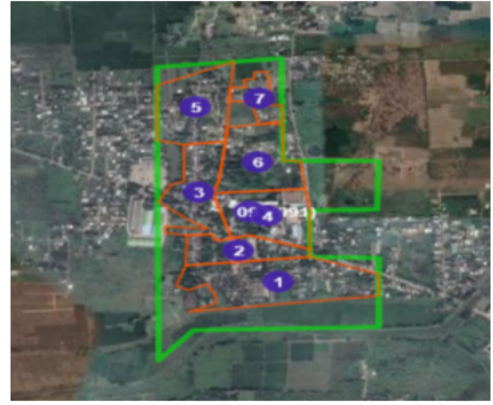

Google Map View