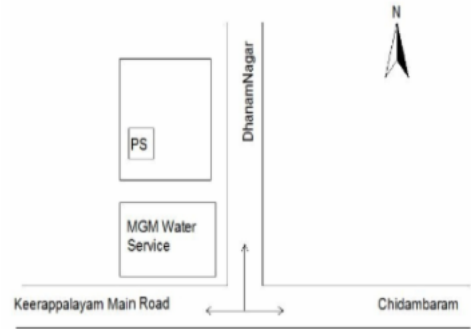

Key MAP View