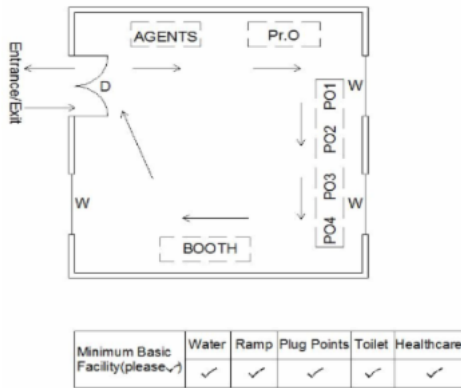

Google Map View

Polling Station Building Front View

Polling Station Front View

Cad View

Key MAP View

சட்டமன்றத் தொகுதியின் எண் மற்றும் பெயர் : 158-சிதம்பரம் மற்றும் பெயர் 1-லால்புரம் (வ.கி) மற்றும் (ஊ), பெரியார் நகர் பிரிவு எண் மற்றும் பெயர்