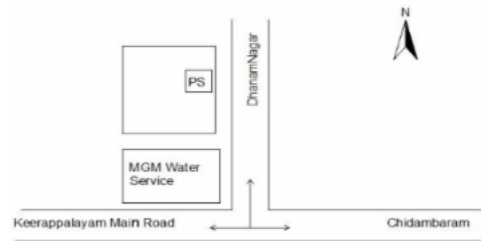

Google Map View

Polling Station Building Front View

Polling Station Front View

Cad View

Key MAP View

சட்டமன்றத் தொகுதியின் எண் மற்றும் பெயர் : 158-சிதம்பரம் மற்றும் பெயர் 1-லால்புரம் (வ.கி) மற்றும் (ஊ), பெரியார் நகர் பிரிவு எண் மற்றும் பெயர்