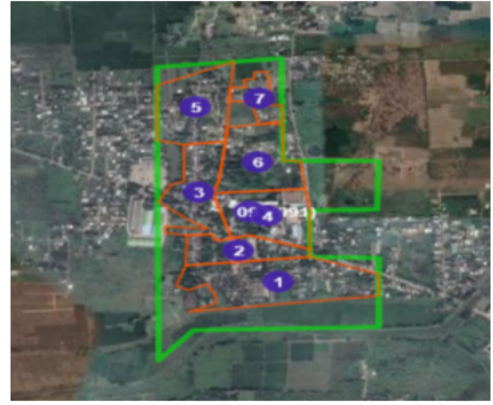

Google Map View

Polling Station Building Front View

Polling Station Front View

Cad View

Key MAP View

சட்டமன்றத் தொகுதியின் எண் மற்றும் பெயர் : 158-சிதம்பரம் மற்றும் பெயர் 1-லால்புரம் (வ.கி) மற்றும் (ஊ), பெரியார் நகர் பிரிவு எண் மற்றும் பெயர்