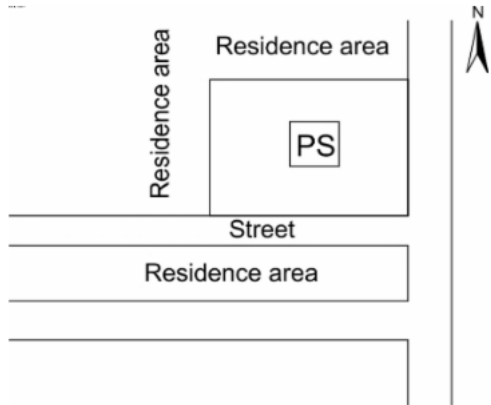

Google Map View

Polling Station Building Front View

Polling Station Front View

Cad View

Key MAP View

சட்டமன்றத் தொகுதியின் எண் மற்றும் பெயர் : 158-சிதம்பரம்  
பிரிவு எண் மற்றும் பெயர் 1-சிலம்பிமங்களம் (வ.கி), சின்னாண்டிக்குழி (ஊ), ரோட்டுதெரு