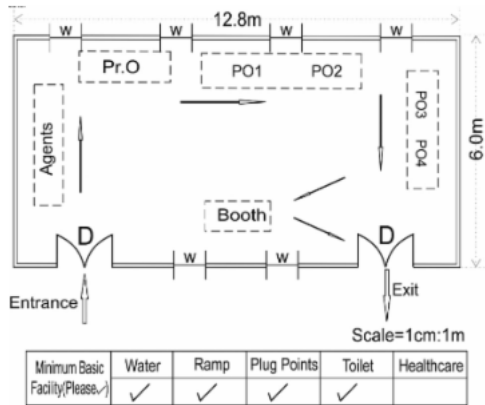

Google Map View

Polling Station Building Front View

Polling Station Front View

Cad View

Key MAP View

சட்டமன்றத் தொகுதியின் எண் மற்றும் பெயர் : 158-சிதம்பரம்  
பிரிவு எண் மற்றும் பெயர் 1-சிலம்பிமங்களம் (வ.கி), சின்னாண்டிக்குழி (ஊ), ரோட்டுதெரு