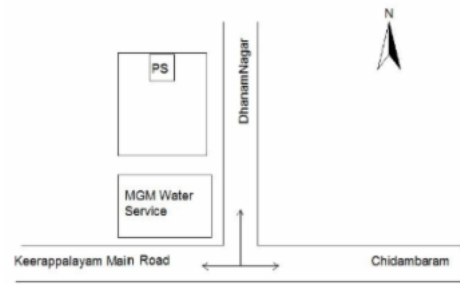

4. வாக்காளர்களின் எண்ணிக்கை

தொடங்கும் வரிசை எண்	முடியும் வரிசை எண்.	நிகர வாக்காளர்களின் எண்ணிக்கை			
		ஆண்	பெண்	மூன்றாம் பாலினம்	மொத்தம்
1	513	252	258	1	511

கையொப்பம்

Nazri Naksha

Google Map View

Polling Station Building Front View

Polling Station Front View

Cad View

Key MAP View

சட்டமன்றத் தொகுதியின் எண் மற்றும் பெயர் : 158-சிதம்பரம் மற்றும் பெயர் 1-லால்புரம் (வ.கி) மற்றும் (ஊ), அய்யாமேட்டு தெரு பிரிவு எண் மற்றும் பெயர்

பாகம் எண் : 110