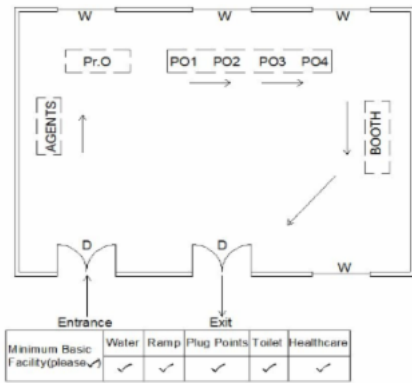

Polling Station Front View

Cad View

Key MAP View

சட்டமன்றத் தொகுதியின் எண் மற்றும் பெயர் : 158-சிதம்பரம் மற்றும் பெயர் 1-லால்புரம் (வ.கி) மற்றும் (ஊ), அய்யாமேட்டு தெரு பிரிவு எண் மற்றும் பெயர்

பாகம் எண் : 110