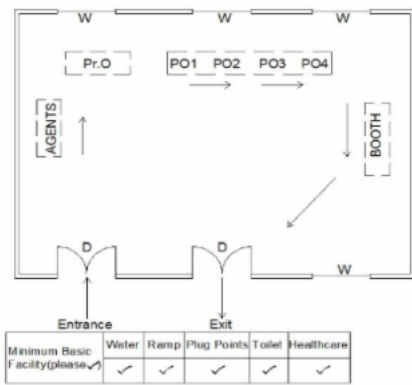

Google Map View

Polling Station Building Front View

Polling Station Front View

Cad View

Key MAP View

1 பெயர் : ரிஷிகா மெ தந்தையின் பெயர்: மெய்கண்டதேவன் வீட்டு எண் : 4/113 வயது : 21 பாலினம் : பெண் Photo is available	WFJ2118073	2 பெயர் : வைஷ்ணவி மெ தந்தையின் பெயர்: மெய்கண்டதேவன் வீட்டு எண் : 4/113 வயது : 20 பாலினம் : பெண் Photo is available	WFJ2139509	3 பெயர் : காயத்ரி - தந்தையின் பெயர்: குளசேகரன் - வீட்டு எண் : 11-3 வயது : 35 பாலினம் : பெண் Photo is available	WFJ0395921
4 பெயர் : மரகதம் - கணவர் பெயர்: தமிழ்செல்வன் வீட்டு எண் : 38 வயது : 48 பாலினம் : பெண் Photo is available	WFJ0530873	5 பெயர் : சங்கமித்திரை தந்தையின் பெயர்: சுப்ரமணியன் வீட்டு எண் : 53 வயது : 26 பாலினம் : பெண் Photo is available	WFJ1111723	6 பெயர் : கோகுலகிருஷ்ணன் - தந்தையின் பெயர்: ரவிக்குமார் - வீட்டு எண் : 61 வயது : 28 பாலினம் : ஆண் Photo is available	WFJ0987305
7 பெயர் : சக்திவேல் தந்தையின் பெயர்: ராஜு வீட்டு எண் : 806 வயது : 23 பாலினம் : ஆண் Photo is available	WFJ2035749	8 பெயர் : ஜெயவேல் தந்தையின் பெயர்: ஜெகதீசன் வீட்டு எண் : 926 வயது : 21 பாலினம் : ஆண் Photo is available	WFJ2213585	9 பெயர் : ஜெயசங்கர் - தந்தையின் பெயர்: கோவிந்தன் - வீட்டு எண் : 934 வயது : 43 பாலினம் : ஆண் Photo is available	LBC1321892
10 பெயர் : வைஷ்ணவி பா தந்தையின் பெயர்: பாலசுப்பிரமணியன் வீட்டு எண் : 936 வயது : 20 பாலினம் : பெண் Photo is available	WFJ2128668	11 பெயர் : ரத்தினவேல் - தந்தையின் பெயர்: கண்ணுசாமி - வீட்டு எண் : 937 வயது : 71 பாலினம் : ஆண் Photo is available	WFJ1422344	12 பெயர் : சுப்புலட்சுமி - கணவர் பெயர்: ரத்தினவேல் - வீட்டு எண் : 937 வயது : 61 பாலினம் : பெண் Photo is available	WFJ1422351
13 பெயர் : ஜெயசந்திரன் - தந்தையின் பெயர்: ரத்தினவேல் - வீட்டு எண் : 937 வயது : 42 பாலினம் : ஆண் Photo is available	LBC1274877	14 பெயர் : ராணி - கணவர் பெயர்: நாராயணசாமி - வீட்டு எண் : 939 வயது : 76 பாலினம் : பெண் Photo is available	WFJ1422369	15 பெயர் : கோமதி - தந்தையின் பெயர்: நாராயணசாமி - வீட்டு எண் : 939 வயது : 50 பாலினம் : பெண் Photo is available	LBC1104363
16 பெயர் : ஆறுமுகம் - தந்தையின் பெயர்: நாகப்பன் - வீட்டு எண் : 941 வயது : 46 பாலினம் : ஆண் Photo is available	LBC2407344	17 பெயர் : ஷோபா - கணவர் பெயர்: ஆறுமுகம் - வீட்டு எண் : 941 வயது : 44 பாலினம் : பெண் Photo is available	LBC1274281	18 பெயர் : அபினாஷ் ஆறுமுகம் தந்தையின் பெயர்: ஆறுமுகம் வீட்டு எண் : 941 வயது : 23 பாலினம் : ஆண் Photo is available	WFJ2005007
19 பெயர் : சிவகாமசுந்தரி - கணவர் பெயர்: சுந்தரமூர்த்தி - வீட்டு எண் : 944 வயது : 66 பாலினம் : பெண் Photo is available	WFJ1422385	20 பெயர் : தமிழ்குமரன் தந்தையின் பெயர்: சுந்தரமூர்த்தி - வீட்டு எண் : 944 வயது : 49 பாலினம் : ஆண் Photo is available	WFJ1422393	21 பெயர் : மெய்கண்டதேவன் - தந்தையின் பெயர்: சுந்தரமூர்த்தி - வீட்டு எண் : 944 வயது : 46 பாலினம் : ஆண் Photo is available	LBC1104090
22 பெயர் : சிவசங்கரி - கணவர் பெயர்: தமிழ்குமரன் - வீட்டு எண் : 944 வயது : 43 பாலினம் : பெண் Photo is available	LBC1320431	23 பெயர் : விசாலாட்சி - தந்தையின் பெயர்: ராசமோகன் - வீட்டு எண் : 946 வயது : 59 பாலினம் : பெண் Photo is available	WFJ1422401	24 பெயர் : சாவித்திரி - கணவர் பெயர்: சேகர் - வீட்டு எண் : 947 வயது : 44 பாலினம் : பெண் Photo is available	LBC2407351
25 பெயர் : முத்தையப்பன் - தந்தையின் பெயர்: மாரியப்பன் - வீட்டு எண் : 947 வயது : 43 பாலினம் : ஆண் Photo is available	LBC1562651	26 பெயர் : சித்ரா கணவர் பெயர்: பிரவீன் வீட்டு எண் : 947 வயது : 25 பாலினம் : பெண் Photo is available	WFJ1171784	27 பெயர் : ஷர்மிளா ஞானசேகரன் தந்தையின் பெயர்: ஞானசேகரன் வீட்டு எண் : 947 வயது : 23 பாலினம் : பெண் Photo is available	WFJ2033728
28 பெயர் : சுவேதா ஞானசேகர் தந்தையின் பெயர்: ஞானசேகர் வீட்டு எண் : 947 வயது : 21 பாலினம் : பெண் Photo is available	WFJ2032613	29 பெயர் : மிடிஷ்ஷார்கான் தந்தையின் பெயர்: முருகேசன் வீட்டு எண் : 948 வயது : 20 பாலினம் : ஆண் Photo is available	WFJ2100915	30 பெயர் : மாரிமுத்து - கணவர் பெயர்: மாயவன் - வீட்டு எண் : 949 வயது : 66 பாலினம் : பெண் Photo is available	LBC1104330