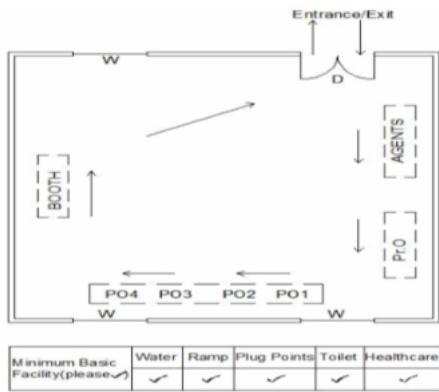

**Google Map View**

**Polling Station Building Front View**

**Polling Station Front View**

**Cad View**

**Key MAP View**

1	TPN1218858	பெயர் : அண்ணாதுரை - தந்தையின் பெயர்: ஆழ்வார் - வீட்டு எண் : 1 வயது : 59 பாலினம் : ஆண்	Photo is available	2	BLQ0978338	பெயர் : ஆனந்தி - கணவர் பெயர்: அண்ணாதுரை - வீட்டு எண் : 1 வயது : 52 பாலினம் : பெண்	Photo is available	3	WFJ0384792	பெயர் : கோவிந்தராசு - தந்தையின் பெயர்: ஆழ்வார் - வீட்டு எண் : 1 வயது : 45 பாலினம் : ஆண்	Photo is available
4	WFJ0673780	பெயர் : அம்சவள்ளி - கணவர் பெயர்: சங்கர் - வீட்டு எண் : 1 வயது : 35 பாலினம் : பெண்	Photo is available	5	WFJ1163542	பெயர் : கீர்த்தனா தந்தையின் பெயர்: மனோகரன் வீட்டு எண் : 1 வயது : 26 பாலினம் : பெண்	Photo is available	6	WFJ1836667	பெயர் : ஸ்வேதா தந்தையின் பெயர்: கோவிந்தராஜு வீட்டு எண் : 1/18 வயது : 26 பாலினம் : பெண்	Photo is available
7	WFJ2032985	பெயர் : பரத் கண்ணன் தந்தையின் பெயர்: கோவிந்தராஜி வீட்டு எண் : 1/18 வயது : 22 பாலினம் : ஆண்	Photo is available	8	WFJ1113422	பெயர் : அசுஷா கணவர் பெயர்: முருகையன் வீட்டு எண் : 1/29 வயது : 33 பாலினம் : பெண்	Photo is available	9	WFJ2033603	பெயர் : ஜெயவரஷினி தந்தையின் பெயர்: ஜெயகுமார் வீட்டு எண் : 1/33 வயது : 21 பாலினம் : பெண்	Photo is available
10	WFJ1977677	பெயர் : யோகேஷ் கோ தந்தையின் பெயர்: கோபால்சாமி பா வீட்டு எண் : 1/74 வயது : 22 பாலினம் : ஆண்	Photo is available	11	WFJ0868943	பெயர் : காயத்திரி - கணவர் பெயர்: கலையரசன் - வீட்டு எண் : 1-86 வயது : 33 பாலினம் : பெண்	Photo is available	12	WFJ1863844	பெயர் : சுபிசுஷா தந்தையின் பெயர்: இளவரசன் வீட்டு எண் : 1-97 வயது : 24 பாலினம் : பெண்	Photo is available
13	WFJ0384859	பெயர் : சிலம்பரசன் - தந்தையின் பெயர்: மனோகரன் - வீட்டு எண் : 1E வயது : 37 பாலினம் : ஆண்	Photo is available	14	WFJ0384743	பெயர் : சத்தியா - தந்தையின் பெயர்: கலியமூர்த்தி - வீட்டு எண் : 1E வயது : 35 பாலினம் : ஆண்	Photo is available	15	WFJ1420462	பெயர் : ராமசந்திரன் - தந்தையின் பெயர்: நாராயணசாமி - வீட்டு எண் : 2 வயது : 61 பாலினம் : ஆண்	Photo is available
16	LBC1109792	பெயர் : ராஜி - கணவர் பெயர்: ராமசந்தர் - வீட்டு எண் : 2 வயது : 56 பாலினம் : பெண்	Photo is available	17	LBC2409431	பெயர் : சபரிநாதன் - தந்தையின் பெயர்: ராமச்சந்திரன் வீட்டு எண் : 2 வயது : 38 பாலினம் : ஆண்	Photo is available	18	ZZG0199661	பெயர் : சரண்யா - கணவர் பெயர்: சபரிநாதன் - வீட்டு எண் : 2 வயது : 35 பாலினம் : பெண்	Photo is available
19	WFJ2134492	பெயர் : மல்லிகா கணவர் பெயர்: முத்துகிருஷ்ணன் வீட்டு எண் : 2 வயது : 25 பாலினம் : பெண்	Photo is available	20	WFJ0384800	பெயர் : விஜயலட்சுமி - கணவர் பெயர்: கோவிந்தராசு வீட்டு எண் : 2-3 வயது : 46 பாலினம் : பெண்	Photo is available	21	WFJ1899624	பெயர் : சங்கர் தந்தையின் பெயர்: கிருஷ்ணமூர்த்தி வீட்டு எண் : 2/14 வயது : 54 பாலினம் : ஆண்	Photo is available
22	WFJ2200566	பெயர் : சக்திஜீவன் தந்தையின் பெயர்: கணேசன் வீட்டு எண் : 2/295 வயது : 19 பாலினம் : ஆண்	Photo is available	23	WFJ0024133	பெயர் : வசந்த் - தந்தையின் பெயர்: சந்தானம் - வீட்டு எண் : 2B வயது : 36 பாலினம் : ஆண்	Photo is available	24	WFJ1420470	பெயர் : கலியமூர்த்தி - தந்தையின் பெயர்: கோவிந்தசாமி - வீட்டு எண் : 3 வயது : 73 பாலினம் : ஆண்	Photo is available
25	WFJ1420488	பெயர் : பானுமதி - கணவர் பெயர்: கலியமூர்த்தி - வீட்டு எண் : 3 வயது : 61 பாலினம் : பெண்	Photo is available	26	LBC1578210	பெயர் : அசோக் - தந்தையின் பெயர்: கலியமூர்த்தி - வீட்டு எண் : 3 வயது : 42 பாலினம் : ஆண்	Photo is available	27	LBC1578582	பெயர் : ஆனந்த் - தந்தையின் பெயர்: கலியமூர்த்தி - வீட்டு எண் : 3 வயது : 41 பாலினம் : ஆண்	Photo is available
28	WFJ1971845	பெயர் : வி.தேவி தந்தையின் பெயர்: அ.வீஜயரங்கன் வீட்டு எண் : 3/145 வயது : 22 பாலினம் : பெண்	Photo is available	29	WFJ1971860	பெயர் : ம.வீணா தந்தையின் பெயர்: சு.மணிகண்ணன் வீட்டு எண் : 3/146 வயது : 22 பாலினம் : பெண்	Photo is available	30	WFJ1863851	பெயர் : பானுபிரியா கணவர் பெயர்: அசோக் குமார் வீட்டு எண் : 4/172 வயது : 28 பாலினம் : பெண்	Photo is available