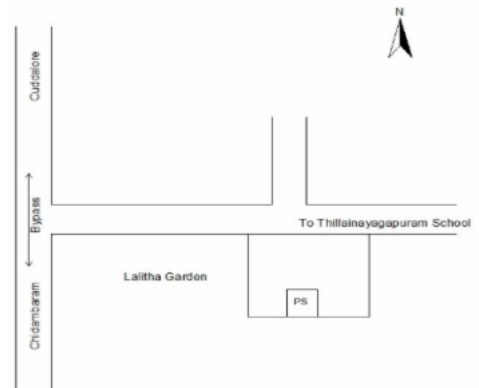

**Google Map View**

**Polling Station Building Front View**

**Polling Station Front View**

**Cad View**

**Key MAP View**

1	TPN1218858	பெயர் : அண்ணாதுரை - தந்தையின் பெயர்: ஆழ்வார் - வீட்டு எண் : 1 வயது : 59 பாலினம் : ஆண்	Photo is available	2	BLQ0978338	பெயர் : ஆனந்தி - கணவர் பெயர்: அண்ணாதுரை - வீட்டு எண் : 1 வயது : 52 பாலினம் : பெண்	Photo is available	3	WFJ0384792	பெயர் : கோவிந்தராசு - தந்தையின் பெயர்: ஆழ்வார் - வீட்டு எண் : 1 வயது : 45 பாலினம் : ஆண்	Photo is available
4	WFJ0673780	பெயர் : அம்சவள்ளி - கணவர் பெயர்: சங்கர் - வீட்டு எண் : 1 வயது : 35 பாலினம் : பெண்	Photo is available	5	WFJ1163542	பெயர் : கீர்த்தனா தந்தையின் பெயர்: மனோகரன் வீட்டு எண் : 1 வயது : 26 பாலினம் : பெண்	Photo is available	6	WFJ1836667	பெயர் : ஸ்வேதா தந்தையின் பெயர்: கோவிந்தராஜு வீட்டு எண் : 1/18 வயது : 26 பாலினம் : பெண்	Photo is available
7	WFJ2032985	பெயர் : பரத் கண்ணன் தந்தையின் பெயர்: கோவிந்தராஜி வீட்டு எண் : 1/18 வயது : 22 பாலினம் : ஆண்	Photo is available	8	WFJ1113422	பெயர் : அசுஷா கணவர் பெயர்: முருகையன் வீட்டு எண் : 1/29 வயது : 33 பாலினம் : பெண்	Photo is available	9	WFJ2033603	பெயர் : ஜெயவரஷினி தந்தையின் பெயர்: ஜெயகுமார் வீட்டு எண் : 1/33 வயது : 21 பாலினம் : பெண்	Photo is available
10	WFJ1977677	பெயர் : யோகேஷ் கோ தந்தையின் பெயர்: கோபால்சாமி பா வீட்டு எண் : 1/74 வயது : 22 பாலினம் : ஆண்	Photo is available	11	WFJ0868943	பெயர் : காயத்திரி - கணவர் பெயர்: கலையரசன் - வீட்டு எண் : 1-86 வயது : 33 பாலினம் : பெண்	Photo is available	12	WFJ1863844	பெயர் : சுபிசுஷா தந்தையின் பெயர்: இளவரசன் வீட்டு எண் : 1-97 வயது : 24 பாலினம் : பெண்	Photo is available
13	WFJ0384859	பெயர் : சிலம்பரசன் - தந்தையின் பெயர்: மனோகரன் - வீட்டு எண் : 1E வயது : 37 பாலினம் : ஆண்	Photo is available	14	WFJ0384743	பெயர் : சத்தியா - தந்தையின் பெயர்: கலியமூர்த்தி - வீட்டு எண் : 1E வயது : 35 பாலினம் : ஆண்	Photo is available	15	WFJ1420462	பெயர் : ராமசந்திரன் - தந்தையின் பெயர்: நாராயணசாமி - வீட்டு எண் : 2 வயது : 61 பாலினம் : ஆண்	Photo is available
16	LBC1109792	பெயர் : ராஜி - கணவர் பெயர்: ராமசந்தர் - வீட்டு எண் : 2 வயது : 56 பாலினம் : பெண்	Photo is available	17	LBC2409431	பெயர் : சபரிநாதன் - தந்தையின் பெயர்: ராமச்சந்திரன் வீட்டு எண் : 2 வயது : 38 பாலினம் : ஆண்	Photo is available	18	ZZG0199661	பெயர் : சரண்யா - கணவர் பெயர்: சபரிநாதன் - வீட்டு எண் : 2 வயது : 35 பாலினம் : பெண்	Photo is available
19	WFJ2134492	பெயர் : மல்லிகா கணவர் பெயர்: முத்துகிருஷ்ணன் வீட்டு எண் : 2 வயது : 25 பாலினம் : பெண்	Photo is available	20	WFJ0384800	பெயர் : விஜயலட்சுமி - கணவர் பெயர்: கோவிந்தராசு வீட்டு எண் : 2-3 வயது : 46 பாலினம் : பெண்	Photo is available	21	WFJ1899624	பெயர் : சங்கர் தந்தையின் பெயர்: கிருஷ்ணமூர்த்தி வீட்டு எண் : 2/14 வயது : 54 பாலினம் : ஆண்	Photo is available
22	WFJ2200566	பெயர் : சக்திஜீவன் தந்தையின் பெயர்: கணேசன் வீட்டு எண் : 2/295 வயது : 19 பாலினம் : ஆண்	Photo is available	23	WFJ0024133	பெயர் : வசந்த் - தந்தையின் பெயர்: சந்தானம் - வீட்டு எண் : 2B வயது : 36 பாலினம் : ஆண்	Photo is available	24	WFJ1420470	பெயர் : கலியமூர்த்தி - தந்தையின் பெயர்: கோவிந்தசாமி - வீட்டு எண் : 3 வயது : 73 பாலினம் : ஆண்	Photo is available
25	WFJ1420488	பெயர் : பானுமதி - கணவர் பெயர்: கலியமூர்த்தி - வீட்டு எண் : 3 வயது : 61 பாலினம் : பெண்	Photo is available	26	LBC1578210	பெயர் : அசோக் - தந்தையின் பெயர்: கலியமூர்த்தி - வீட்டு எண் : 3 வயது : 42 பாலினம் : ஆண்	Photo is available	27	LBC1578582	பெயர் : ஆனந்த் - தந்தையின் பெயர்: கலியமூர்த்தி - வீட்டு எண் : 3 வயது : 41 பாலினம் : ஆண்	Photo is available
28	WFJ1971845	பெயர் : வி.தேவி தந்தையின் பெயர்: அ.வீஜயரங்கன் வீட்டு எண் : 3/145 வயது : 22 பாலினம் : பெண்	Photo is available	29	WFJ1971860	பெயர் : ம.வீணா தந்தையின் பெயர்: சு.மணிகண்ணன் வீட்டு எண் : 3/146 வயது : 22 பாலினம் : பெண்	Photo is available	30	WFJ1863851	பெயர் : பானுபிரியா கணவர் பெயர்: அசோக் குமார் வீட்டு எண் : 4/172 வயது : 28 பாலினம் : பெண்	Photo is available