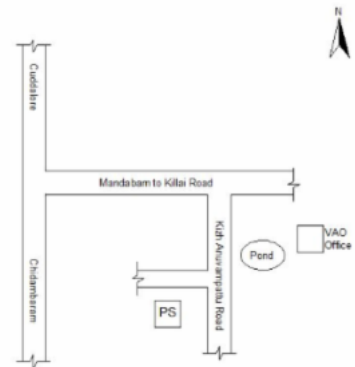

**Google Map View**

**Polling Station Building Front View**

**Polling Station Front View**

**Cad View**

**Key MAP View**

சட்டமன்றத் தொகுதியின் எண் மற்றும் பெயர் : 158-சிதம்பரம்  
பிரிவு எண் மற்றும் பெயர் 1-கீழ்அனுவம்பட்டு (வ.கி) மற்றும் (ஊ), நவாப் பேட்டை மேட்டு தெரு