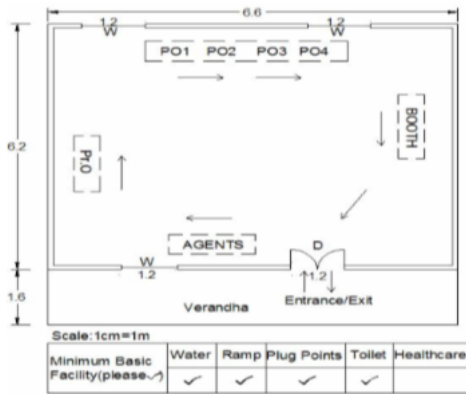

**Google Map View**

**Polling Station Building Front View**

**Polling Station Front View**

**Cad View**

**Key MAP View**

சட்டமன்றத் தொகுதியின் எண் மற்றும் பெயர் : 158-சிதம்பரம்  
பிரிவு எண் மற்றும் பெயர் 1-கீழ்அனுவம்பட்டு (வ.கி) மற்றும் (ஊ), நவாப் பேட்டை மேட்டு தெரு