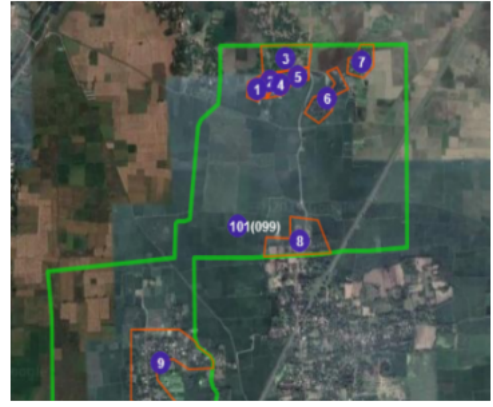

**3. வாக்குச் சாவடியின் விவரங்கள்**

<b>வாக்குச் சாவடியின் எண் மற்றும் பெயர் :</b> 116 - கிராம சேவைமையம்,வடக்குப்பார்த்த புதிய கட்டிடம்,கீழ்அனுவம்பட்டு - 608102	<b>வாக்குச் சாவடியின் வகைப்பாடு (ஆண்/பெண்/பொது)</b>	<b>பொது</b>
<b>வாக்குச் சாவடியின் முகவரி :</b> ஊராட்சி ஒன்றிய துவக்கப்பள்ளி, கீழ்அனுவம்பட்டு - 608102	<b>துணை வாக்குச் சாவடிகளின் எண்ணிக்கை :</b>	0

**4. வாக்காளர்களின் எண்ணிக்கை**

தொடங்கும் வரிசை எண்	முடியும் வரிசை எண்.	நிகர வாக்காளர்களின் எண்ணிக்கை			
		ஆண்	பெண்	மூன்றாம் பாலினம்	மொத்தம்
1	1102	567	535	0	1102

கையொப்பம்

Nazri Naksha

Google Map View

Polling Station Building Front View