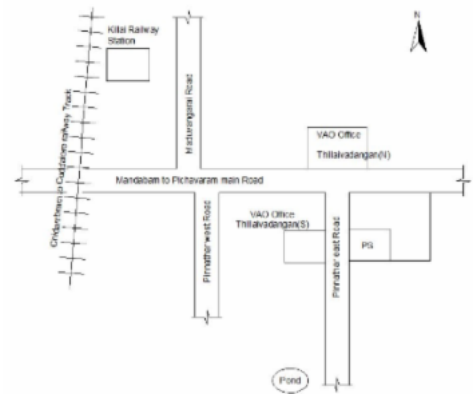

**Polling Station Building Front View**

**Polling Station Front View**

**Cad View**

**Key MAP View**

1	WFJ1433069	பெயர் : கோபால்சாமி - தந்தையின் பெயர்: சுகத்தான் - வீட்டு எண் : 1 வயது : 73 பாலினம் : ஆண்	Photo is available	2	WFJ1433077	பெயர் : ஜெயபாண்டிரங்கண்ணபிரான் - தந்தையின் பெயர்: சாமிகண்ணு - வீட்டு எண் : 1 வயது : 71 பாலினம் : ஆண்	Photo is available	3	WFJ1433085	பெயர் : மல்லிகா - தந்தையின் பெயர்: கோபால்சாமி - வீட்டு எண் : 1 வயது : 67 பாலினம் : பெண்	Photo is available
4	WFJ1433093	பெயர் : திலகவதி - கணவர் பெயர்: ஜெயகோதண்டராமஜனர்த்தனன் - வீட்டு எண் : 1 வயது : 54 பாலினம் : பெண்	Photo is available	5	WFJ1433101	பெயர் : ஜெயலட்சுமி - கணவர் பெயர்: ராசாராமன் - வீட்டு எண் : 1 வயது : 53 பாலினம் : பெண்	Photo is available	6	LBC1849082	பெயர் : செந்தில் - தந்தையின் பெயர்: சேகர் - வீட்டு எண் : 1 வயது : 45 பாலினம் : ஆண்	Photo is available
7	LBC1849116	பெயர் : நித்யா - தந்தையின் பெயர்: கோபால்சாமி - வீட்டு எண் : 1 வயது : 43 பாலினம் : பெண்	Photo is available	8	WFJ2043768	பெயர் : நந்தினி தந்தையின் பெயர்: கிருஷ்ணமூர்த்தி வீட்டு எண் : 1 வயது : 26 பாலினம் : பெண்	Photo is available	9	WFJ0025858	பெயர் : தமிழ்க்கண்ணன் - தந்தையின் பெயர்: தனசேகர் - வீட்டு எண் : 1-15 வயது : 36 பாலினம் : ஆண்	Photo is available
10	WFJ0025601	பெயர் : ஜெயக்கொடி - கணவர் பெயர்: ஆசைத்தம்பி - வீட்டு எண் : 1-17 வயது : 42 பாலினம் : பெண்	Photo is available	11	WFJ0988188	பெயர் : தினேஷ்ராஜ் - தந்தையின் பெயர்: தனசேகரன் - வீட்டு எண் : 1-19 வயது : 28 பாலினம் : ஆண்	Photo is available	12	WFJ0025890	பெயர் : ஸ்டாலின் - தந்தையின் பெயர்: கோபால்சாமி - வீட்டு எண் : 1-23 வயது : 41 பாலினம் : ஆண்	Photo is available
13	WFJ0025627	பெயர் : ராஜேஸ்வரி - கணவர் பெயர்: கணேசமூர்த்தி - வீட்டு எண் : 1-27 வயது : 41 பாலினம் : பெண்	Photo is available	14	WFJ0025528	பெயர் : செல்வமுருகன் - தந்தையின் பெயர்: விஜயமுருகன் - வீட்டு எண் : 1-43 வயது : 40 பாலினம் : ஆண்	Photo is available	15	WFJ0025841	பெயர் : கோதண்டவள்ளி - தந்தையின் பெயர்: செல்லத்துரை - வீட்டு எண் : 1-47 வயது : 40 பாலினம் : பெண்	Photo is available
16	WFJ0805630	பெயர் : ஸ்ரீராம் - தந்தையின் பெயர்: மணி - வீட்டு எண் : 1-49 வயது : 32 பாலினம் : ஆண்	Photo is available	17	WFJ2197358	பெயர் : பிரேம கணவர் பெயர்: ஸ்ரீராம் வீட்டு எண் : 1/49 வயது : 29 பாலினம் : பெண்	Photo is available	18	WFJ0025635	பெயர் : ஜோதிராணி - கணவர் பெயர்: ராமச்சந்திரன் - வீட்டு எண் : 1-59 வயது : 52 பாலினம் : பெண்	Photo is available
19	WFJ0385658	பெயர் : பிரியங்கா - தந்தையின் பெயர்: பன்னீர்செல்வம் - வீட்டு எண் : 1-63 வயது : 34 பாலினம் : பெண்	Photo is available	20	WFJ0025916	பெயர் : எழில் - தந்தையின் பெயர்: செல்லத்துரை - வீட்டு எண் : 1-81 வயது : 37 பாலினம் : ஆண்	Photo is available	21	WFJ0675694	பெயர் : கஸ்தூரி - கணவர் பெயர்: ரவிச்சந்திரன் - வீட்டு எண் : 1E வயது : 46 பாலினம் : பெண்	Photo is available
22	WFJ0161067	பெயர் : வெற்றிவேல் - தந்தையின் பெயர்: சுப்ரமணியன் - வீட்டு எண் : 1E வயது : 36 பாலினம் : ஆண்	Photo is available	23	WFJ0553271	பெயர் : யுவராணி - கணவர் பெயர்: செந்தில் - வீட்டு எண் : 1E வயது : 36 பாலினம் : பெண்	Photo is available	24	WFJ0675728	பெயர் : தெய்வானை - கணவர் பெயர்: செல்வமுருகன் - வீட்டு எண் : 1E வயது : 34 பாலினம் : பெண்	Photo is available
25	WFJ0675538	பெயர் : ஞானசேகரன் - தந்தையின் பெயர்: கிருஷ்ணமூர்த்தி - வீட்டு எண் : 1E வயது : 33 பாலினம் : ஆண்	Photo is available	26	WFJ0675520	பெயர் : சக்தி - தந்தையின் பெயர்: குமார் - வீட்டு எண் : 1E வயது : 32 பாலினம் : ஆண்	Photo is available	27	WFJ0675611	பெயர் : குமரேசன் - தந்தையின் பெயர்: பன்னீர்செல்வம் - வீட்டு எண் : 1E வயது : 32 பாலினம் : ஆண்	Photo is available
28	WFJ0553420	பெயர் : பாலமுருகன் - தந்தையின் பெயர்: பாலசுப்ரமணியன் - வீட்டு எண் : 1E வயது : 32 பாலினம் : ஆண்	Photo is available	29	WFJ0675629	பெயர் : மனோஜ் பிரபாகர் - தந்தையின் பெயர்: சுப்ரமணியன் - வீட்டு எண் : 1E வயது : 31 பாலினம் : ஆண்	Photo is available	30	WFJ1893510	பெயர் : கலைமதி கணவர் பெயர்: கணபதி வீட்டு எண் : 1இ/நா வயது : 31 பாலினம் : பெண்	Photo is available