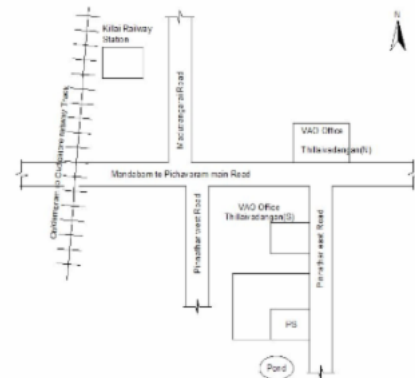

Key MAP View