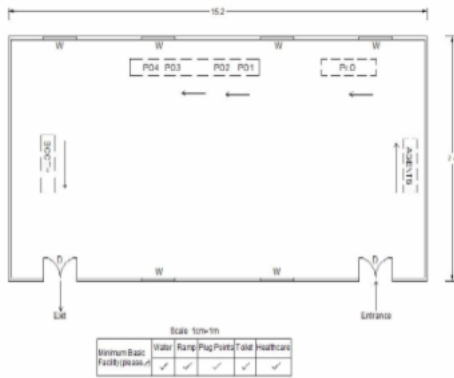

**Nazri Naksha**

**Google Map View**

**Polling Station Building Front View**

**Polling Station Front View**

**Cad View**

**Key MAP View**

1	WFJ1967561	பெயர் : பானு தந்தையின் பெயர்: ஏலேம பாரதி வீட்டு எண் : 1 வயது : 39 பாலினம் : பெண்	Photo is available	2	WFJ1982701	பெயர் : வித்யா கணவர் பெயர்: ஸ்ரீநிவாசன் வீட்டு எண் : 1 வயது : 27 பாலினம் : பெண்	Photo is available	3	WFJ0553750	பெயர் : விஜயராஜா - தந்தையின் பெயர்: சுந்தரமூர்த்தி - வீட்டு எண் : 1E வயது : 43 பாலினம் : ஆண்	Photo is available
4	WFJ1890060	பெயர் : மகேஸ்வரி தந்தையின் பெயர்: வரதன் வீட்டு எண் : 2/263 வயது : 24 பாலினம் : பெண்	Photo is available	5	WFJ1904176	பெயர் : ராம் பிரகாஷ் தந்தையின் பெயர்: ராமலிங்கம் வீட்டு எண் : 3 வயது : 27 பாலினம் : ஆண்	Photo is available	6	WFJ1831080	பெயர் : ராமலிங்கம் தந்தையின் பெயர்: வைத்திலிங்கம் வீட்டு எண் : 3நா வயது : 48 பாலினம் : ஆண்	Photo is available
7	WFJ0870972	பெயர் : நபிலா பேகம் - கணவர் பெயர்: ஜியர் அலி - வீட்டு எண் : 4 வயது : 29 பாலினம் : பெண்	Photo is available	8	WFJ0959064	பெயர் : ரஸியானு - கணவர் பெயர்: முகமது சாபிர் - வீட்டு எண் : 4 வயது : 29 பாலினம் : பெண்	Photo is available	9	WFJ1066091	பெயர் : வல்லரசு தந்தையின் பெயர்: நாகராஜன் வீட்டு எண் : 4/15 வயது : 25 பாலினம் : ஆண்	Photo is available
10	WFJ1888254	பெயர் : முஹமத் சிதித் தந்தையின் பெயர்: முஹமத் ஜக்கரியா வீட்டு எண் : 4/24 வயது : 35 பாலினம் : ஆண்	Photo is available	11	WFJ1066059	பெயர் : சந்தியா தந்தையின் பெயர்: பாலசங்கர் வீட்டு எண் : 4/44 வயது : 25 பாலினம் : பெண்	Photo is available	12	WFJ2234680	பெயர் : பிரியதர்ஷினி பாலசங்கர் தந்தையின் பெயர்: பாலசங்கர் வீட்டு எண் : 4-44 வயது : 23 பாலினம் : பெண்	Photo is available
13	WFJ0026476	பெயர் : சிவகாமசுந்தரி - கணவர் பெயர்: இளங்கோவன் - வீட்டு எண் : 4-90 வயது : 47 பாலினம் : பெண்	Photo is available	14	WFJ1831197	பெயர் : காயத்ரி இதரர் பெயர்: கலியமூர்த்தி வீட்டு எண் : 4/97 வயது : 24 பாலினம் : பெண்	Photo is available	15	WFJ1101211	பெயர் : பிரியங்கா கணவர் பெயர்: வெங்கடேசன் வீட்டு எண் : 4/99 வயது : 34 பாலினம் : பெண்	Photo is available
16	WFJ0229112	பெயர் : சீனிவாசன் - தந்தையின் பெயர்: சிவக்குமார் - வீட்டு எண் : 4-103 வயது : 39 பாலினம் : ஆண்	Photo is available	17	WFJ1833748	பெயர் : தினேஷ் தந்தையின் பெயர்: கோவிந்தன் வீட்டு எண் : 4/107 வயது : 25 பாலினம் : ஆண்	Photo is available	18	WFJ0026575	பெயர் : மனோகர் - தந்தையின் பெயர்: கோவிந்தசாமி - வீட்டு எண் : 4-125 வயது : 51 பாலினம் : ஆண்	Photo is available
19	WFJ0026328	பெயர் : மாதவி - கணவர் பெயர்: தஷ்ணாமூர்த்தி - வீட்டு எண் : 4-126 வயது : 55 பாலினம் : பெண்	Photo is available	20	WFJ0026443	பெயர் : ஞானவேல் - தந்தையின் பெயர்: பழனிவேல் - வீட்டு எண் : 4-127 வயது : 38 பாலினம் : ஆண்	Photo is available	21	WFJ1904390	பெயர் : அகிலா தந்தையின் பெயர்: ராமையன் வீட்டு எண் : 4/140 வயது : 24 பாலினம் : பெண்	Photo is available
22	WFJ2033454	பெயர் : ரஞ்சித் தந்தையின் பெயர்: சசிகுமார் வீட்டு எண் : 4-150பீ வயது : 21 பாலினம் : ஆண்	Photo is available	23	WFJ1904341	பெயர் : கலிமுத்து தந்தையின் பெயர்: குப்பன் வீட்டு எண் : 4/154 வயது : 70 பாலினம் : ஆண்	Photo is available	24	WFJ1982669	பெயர் : சரஸ்வதி கணவர் பெயர்: முத்து குமரன் வீட்டு எண் : 4-156 வயது : 46 பாலினம் : பெண்	Photo is available
25	WFJ1091727	பெயர் : அன்புலட்சுமி தந்தையின் பெயர்: சிவக்குமார் வீட்டு எண் : 4/163 வயது : 31 பாலினம் : பெண்	Photo is available	26	WFJ1905884	பெயர் : முத்து குமரன் தாயின் பெயர்: ராமலிங்கம் வீட்டு எண் : 4/165 வயது : 53 பாலினம் : ஆண்	Photo is available	27	WFJ1982693	பெயர் : புருஷோத்தமன் தந்தையின் பெயர்: முத்து குமரன் வீட்டு எண் : 4-165 வயது : 22 பாலினம் : ஆண்	Photo is available
28	WFJ1831155	பெயர் : நசீர் பேகம் கணவர் பெயர்: சாதிக் பட்ஸு வீட்டு எண் : 4/189 வயது : 58 பாலினம் : பெண்	Photo is available	29	WFJ2030369	பெயர் : ஆனந்தராமன் தந்தையின் பெயர்: செல்வநாயகம் வீட்டு எண் : 4/198 வயது : 21 பாலினம் : ஆண்	Photo is available	30	WFJ1833896	பெயர் : ஜுபீர் அலி தந்தையின் பெயர்: மீரா ஹமீது வீட்டு எண் : 4-217 வயது : 67 பாலினம் : ஆண்	Photo is available