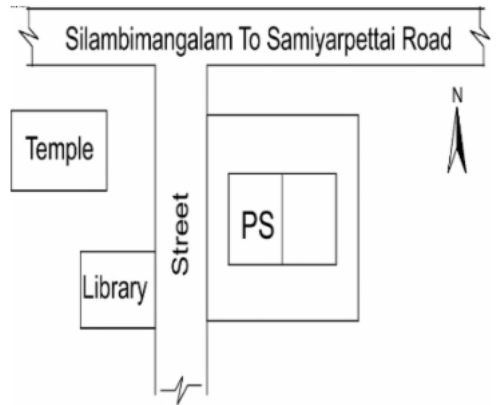

Key MAP View