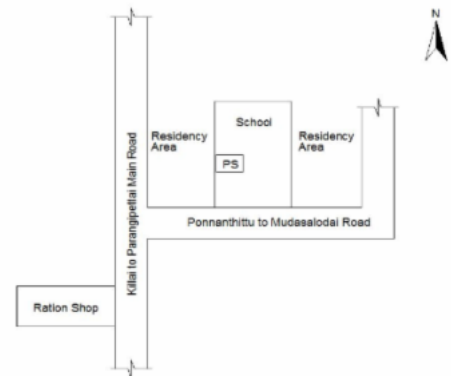

**Polling Station Building Front View**

**Polling Station Front View**

**Cad View**

Scale 1cm=1m

Minimum Basic Facility (please ✓)	Water	Ramp	Plug Points	Toilet	Healthcare
	✓	✓	✓	✓	✓

**Key MAP View**

1 பெயர் : முழுசாமி தந்தையின் பெயர்: கோவிந்தராஜ் வீட்டு எண் : 0 வயது : 58 பாலினம் : ஆண் Photo is available	WFJ2206019	2 பெயர் : சாந்தி - கணவர் பெயர்: குமார் - வீட்டு எண் : 0 வயது : 43 பாலினம் : பெண் Photo is available	YDW0856740	3 பெயர் : மதுரவீரன் இதரர் பெயர்: முருகையன் வீட்டு எண் : 0 வயது : 23 பாலினம் : ஆண் Photo is available	WFJ2213593
4 பெயர் : மனோராஞ்சிதம் - கணவர் பெயர்: லோகநாதன் - வீட்டு எண் : 1 வயது : 89 பாலினம் : பெண் Photo is available	WFJ1450014	5 பெயர் : மோகன் - தந்தையின் பெயர்: லோகநாதன் - வீட்டு எண் : 1 வயது : 58 பாலினம் : ஆண் Photo is available	WFJ1450022	6 பெயர் : சேகர் - தந்தையின் பெயர்: பொன்னுசாமி - வீட்டு எண் : 1 வயது : 56 பாலினம் : ஆண் Photo is available	LBC1799956
7 பெயர் : சூதாகர் - தந்தையின் பெயர்: லோகநாதன் - வீட்டு எண் : 1 வயது : 51 பாலினம் : ஆண் Photo is available	LBC1176890	8 பெயர் : மாரியம்மா - கணவர் பெயர்: சேகர் - வீட்டு எண் : 1 வயது : 49 பாலினம் : பெண் Photo is available	LBC1799964	9 பெயர் : வினிதா தந்தையின் பெயர்: சேகர் வீட்டு எண் : 1 வயது : 23 பாலினம் : பெண் Photo is available	WFJ2193928
10 பெயர் : தினேஷ் தந்தையின் பெயர்: பஞ்சநாதன் வீட்டு எண் : 1 வயது : 21 பாலினம் : ஆண் Photo is available	WFJ2093854	11 பெயர் : அஞ்சலி தந்தையின் பெயர்: சேகர் வீட்டு எண் : 01 வயது : 20 பாலினம் : பெண் Photo is available	WFJ2203982	12 பெயர் : ஷாலினி - கணவர் பெயர்: தெய்வசிகாமணி - வீட்டு எண் : 1-6 வயது : 36 பாலினம் : பெண் Photo is available	WFJ0871145
13 பெயர் : சரண்யா - கணவர் பெயர்: தெய்வநாயகம் - வீட்டு எண் : 1-6 வயது : 29 பாலினம் : பெண் Photo is available	WFJ0871178	14 பெயர் : முகிலன் தந்தையின் பெயர்: வேல்மாணிக்கம் வீட்டு எண் : 1/39 வயது : 24 பாலினம் : ஆண் Photo is available	WFJ1963511	15 பெயர் : செந்தில்வேல் - தந்தையின் பெயர்: காளியப்பன் - வீட்டு எண் : 1A வயது : 61 பாலினம் : ஆண் Photo is available	LBC2431641
16 பெயர் : கிரிஜா - கணவர் பெயர்: செந்தில்வேல் - வீட்டு எண் : 1A வயது : 53 பாலினம் : பெண் Photo is available	LBC1176379	17 பெயர் : சமதி - கணவர் பெயர்: கனகராஜ் - வீட்டு எண் : 1E வயது : 49 பாலினம் : பெண் Photo is available	LBC1797067	18 பெயர் : பிரகாஷ் - தந்தையின் பெயர்: ஜெயச்சந்திரன் - வீட்டு எண் : 1E வயது : 36 பாலினம் : ஆண் Photo is available	WFJ0676734
19 பெயர் : கீர்த்திவாசன் - தந்தையின் பெயர்: அன்பழகன் - வீட்டு எண் : 1E வயது : 30 பாலினம் : ஆண் Photo is available	WFJ0676775	20 பெயர் : கிருபா - தந்தையின் பெயர்: கணகராஜ் - வீட்டு எண் : 1-E வயது : 30 பாலினம் : ஆண் Photo is available	WFJ0806588	21 பெயர் : ஆறுமுகம் - தந்தையின் பெயர்: கருப்புசாமி - வீட்டு எண் : 2 வயது : 56 பாலினம் : ஆண் Photo is available	LBC1247998
22 பெயர் : ராஜாமணி - கணவர் பெயர்: ஆறுமுகம் - வீட்டு எண் : 2 வயது : 49 பாலினம் : பெண் Photo is available	LBC1177658	23 பெயர் : அர்ச்சனா தந்தையின் பெயர்: ஆறுமுகம் வீட்டு எண் : 2 வயது : 24 பாலினம் : பெண் Photo is available	WFJ1819606	24 பெயர் : பிரியகாந்த் - தந்தையின் பெயர்: செல்வம் - வீட்டு எண் : 2-1 வயது : 29 பாலினம் : ஆண் Photo is available	WFJ0806794
25 பெயர் : வைத்தியநாதன் - தந்தையின் பெயர்: இளமாறன் - வீட்டு எண் : 2-1 வயது : 28 பாலினம் : ஆண் Photo is available	WFJ0871079	26 பெயர் : அபினாஷ் தந்தையின் பெயர்: பத்மநாபன் வீட்டு எண் : 2/17 வயது : 24 பாலினம் : ஆண் Photo is available	WFJ1887025	27 பெயர் : முருகன் தந்தையின் பெயர்: கண்ணியப்பன் - வீட்டு எண் : 2/48, வயது : 40 பாலினம் : ஆண் Photo is available	LBC1798735
28 பெயர் : புஷ்பம் - கணவர் பெயர்: கணேசமூர்த்தி - வீட்டு எண் : 2E வயது : 79 பாலினம் : பெண் Photo is available	LBC2463552	29 பெயர் : பிரம்பரவள்ளி - கணவர் பெயர்: சூரியமூர்த்தி - வீட்டு எண் : 3 வயது : 79 பாலினம் : பெண் Photo is available	LBC2463495	30 பெயர் : காந்திமதி - கணவர் பெயர்: நாராயணசாமி - வீட்டு எண் : 3 வயது : 73 பாலினம் : பெண் Photo is available	WFJ1450063