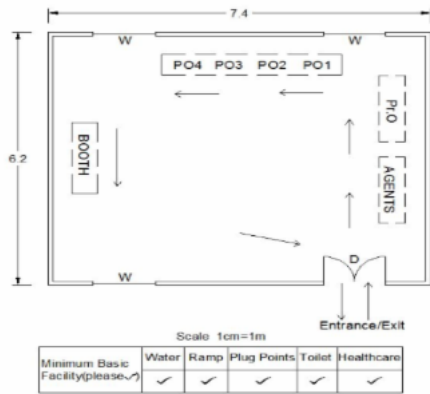

Google Map View

Polling Station Building Front View

Polling Station Front View

Cad View

Key MAP View

1 பெயர் : அனுசியா கணவர் பெயர்: செல்வம் வீட்டு எண் : 0 வயது : 45 பாலினம் : பெண் Photo is available	WFJ2136620	2 பெயர் : அபிதா தந்தையின் பெயர்: வேலாயுதம் வீட்டு எண் : 000 வயது : 25 பாலினம் : பெண் Photo is available	WFJ1149582	3 பெயர் : செந்தமிழன் தந்தையின் பெயர்: செல்வம் வீட்டு எண் : 0 வயது : 20 பாலினம் : ஆண் Photo is available	WFJ2227361
4 பெயர் : கதிர்வேல் - தந்தையின் பெயர்: கோவிந்தசாமி - வீட்டு எண் : 1 வயது : 69 பாலினம் : ஆண் Photo is available	WFJ1443969	5 பெயர் : உமா - கணவர் பெயர்: கதிர்வேல் - வீட்டு எண் : 1 வயது : 61 பாலினம் : பெண் Photo is available	WFJ1443977	6 பெயர் : ஜெயா - கணவர் பெயர்: ரவி - வீட்டு எண் : 1 வயது : 51 பாலினம் : பெண் Photo is available	LBC1799758
7 பெயர் : வினோதா - கணவர் பெயர்: சந்தோஷ்குமார் - வீட்டு எண் : 1 வயது : 37 பாலினம் : பெண் Photo is available	WFJ0555359	8 பெயர் : செல்வகுமார் - தந்தையின் பெயர்: ரெங்கநாதன் - வீட்டு எண் : 1 வயது : 37 பாலினம் : ஆண் Photo is available	WFJ0229591	9 பெயர் : கணபதி சாமிநாதன் தந்தையின் பெயர்: சாமிநாதன் வீட்டு எண் : 1 வயது : 36 பாலினம் : ஆண் Photo is available	WFJ1991652
10 பெயர் : சத்யா கணவர் பெயர்: கார்த்தி வீட்டு எண் : 1 வயது : 30 பாலினம் : பெண் Photo is available	WFJ1145333	11 பெயர் : ராஜராஜன் தந்தையின் பெயர்: பாஸ்கர் வீட்டு எண் : 1, வயது : 23 பாலினம் : ஆண் Photo is available	WFJ1950187	12 பெயர் : ஹரிஷ்குமார் தந்தையின் பெயர்: பரஞ்சோதி வீட்டு எண் : 1 வயது : 21 பாலினம் : ஆண் Photo is available	WFJ2099844
13 பெயர் : ரம்யா கணவர் பெயர்: செல்வா குமார் வீட்டு எண் : 1/3 வயது : 33 பாலினம் : பெண் Photo is available	WFJ1895796	14 பெயர் : சந்தோஷ்குமார் - தந்தையின் பெயர்: ரங்கநாதன் - வீட்டு எண் : 1-A வயது : 44 பாலினம் : ஆண் Photo is available	LBC2487528	15 பெயர் : ஹரிகரன் தந்தையின் பெயர்: முத்தமிழ்செல்வன் வீட்டு எண் : 1/ஏ வயது : 19 பாலினம் : ஆண் Photo is available	WFJ2160067
16 பெயர் : கண்ணன் - தந்தையின் பெயர்: சின்னதம்பி - வீட்டு எண் : 1-B வயது : 77 பாலினம் : ஆண் Photo is available	WFJ1443985	17 பெயர் : சரோசா - கணவர் பெயர்: கண்ணன் - வீட்டு எண் : 1-B வயது : 66 பாலினம் : பெண் Photo is available	WFJ1443993	18 பெயர் : செல்வம் - தந்தையின் பெயர்: கண்ணன் - வீட்டு எண் : 1-B வயது : 56 பாலினம் : ஆண் Photo is available	WFJ1444009
19 பெயர் : சின்னப்பொண்ணு - கணவர் பெயர்: ராசப்பன் - வீட்டு எண் : 1-B வயது : 47 பாலினம் : பெண் Photo is available	LBC2487577	20 பெயர் : பரஞ்சோதி - தந்தையின் பெயர்: கண்ணன் - வீட்டு எண் : 1-B வயது : 45 பாலினம் : ஆண் Photo is available	LBC2487569	21 பெயர் : சிவசங்கரி கணவர் பெயர்: ராஜவேல் வீட்டு எண் : 1இ வயது : 27 பாலினம் : பெண் Photo is available	WFJ1935980
22 பெயர் : பரமானந்தம் - தந்தையின் பெயர்: தங்கசாமி - வீட்டு எண் : 2 வயது : 79 பாலினம் : ஆண் Photo is available	WFJ1444017	23 பெயர் : ராமநாதன் - தந்தையின் பெயர்: பரமானந்தம் - வீட்டு எண் : 2 வயது : 55 பாலினம் : ஆண் Photo is available	LBC1799832	24 பெயர் : சாந்தி - கணவர் பெயர்: செல்வம் - வீட்டு எண் : 2 வயது : 44 பாலினம் : பெண் Photo is available	LBC1797463
25 பெயர் : பாக்கியராஜ் - தந்தையின் பெயர்: ராஜவேலு - வீட்டு எண் : 2 வயது : 41 பாலினம் : ஆண் Photo is available	WFJ0988931	26 பெயர் : ஜெயமாலதி தந்தையின் பெயர்: ராமசந்திரன் வீட்டு எண் : 2 வயது : 41 பாலினம் : பெண் Photo is available	WFJ1129071	# 27 பெயர் : வேல்முருகன் பரமானந்தம் தந்தையின் பெயர்: பரமநந்தன் - வீட்டு எண் : 2 வயது : 38 பாலினம் : ஆண் Photo is available	LBC2517605
28 பெயர் : ராஜலட்சுமி - கணவர் பெயர்: சுதாகர் - வீட்டு எண் : 2 வயது : 35 பாலினம் : பெண் Photo is available	WFJ0959239	29 பெயர் : ராதிகா - கணவர் பெயர்: வைத்தியநாதன் - வீட்டு எண் : 2 வயது : 33 பாலினம் : பெண் Photo is available	WFJ0807016	30 பெயர் : திலகவதி தந்தையின் பெயர்: பாவாடைசாமி வீட்டு எண் : 2 வயது : 29 பாலினம் : பெண் Photo is available	WFJ1145192