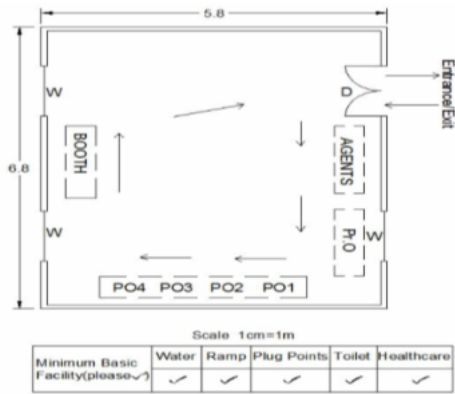

Google Map View

Polling Station Building Front View

Polling Station Front View

Cad View

Key MAP View

1 பெயர் : குட்டியம்மாள் கணவர் பெயர்: செங்கேனி வீட்டு எண் : 1 வயது : 41 பாலினம் : பெண் Photo is available	WFJ1966423	2 பெயர் : தமிழ்செல்வி கணவர் பெயர்: சத்யராஜ் வீட்டு எண் : 1 வயது : 30 பாலினம் : பெண் Photo is available	WFJ1163971	3 பெயர் : ராம்பிரபு ர தந்தையின் பெயர்: ரவிச்சந்திரன் வீட்டு எண் : 1 வயது : 24 பாலினம் : ஆண் Photo is available	WFJ1943257
4 பெயர் : சத்தியராஜ் - தந்தையின் பெயர்: ராஜகோபால் - வீட்டு எண் : 1-1 வயது : 38 பாலினம் : ஆண் Photo is available	LBC2554566	5 பெயர் : ராமராஜ் - தந்தையின் பெயர்: ராஜகோபால் - வீட்டு எண் : 1-1 வயது : 36 பாலினம் : ஆண் Photo is available	LBC2554574	6 பெயர் : விக்னேஷ் - தந்தையின் பெயர்: நடேசன் - வீட்டு எண் : 1-8 வயது : 28 பாலினம் : ஆண் Photo is available	WFJ0871566
7 பெயர் : யசோதை - கணவர் பெயர்: ராமசந்திரன் - வீட்டு எண் : 1-A வயது : 71 பாலினம் : பெண் Photo is available	WFJ1447713	8 பெயர் : கல்விக்கரசி - கணவர் பெயர்: முருகேசன் - வீட்டு எண் : 1E வயது : 50 பாலினம் : பெண் Photo is available	WFJ0677369	9 பெயர் : பிரகாஷ் - தந்தையின் பெயர்: ராயர் - வீட்டு எண் : 1E வயது : 35 பாலினம் : ஆண் Photo is available	WFJ0677328
10 பெயர் : அருள்மொழி - கணவர் பெயர்: இளவரகன் - வீட்டு எண் : 2 வயது : 33 பாலினம் : பெண் Photo is available	WFJ0959320	11 பெயர் : குமரவேல் - தந்தையின் பெயர்: அய்யாசாமி - வீட்டு எண் : 2 வயது : 32 பாலினம் : ஆண் Photo is available	WFJ0959288	12 பெயர் : ரேகா - கணவர் பெயர்: குமரவேல் - வீட்டு எண் : 2 வயது : 31 பாலினம் : பெண் Photo is available	WFJ0959247
13 பெயர் : ஜயப்பன் - தந்தையின் பெயர்: ராமலிங்கம் - வீட்டு எண் : 2 வயது : 30 பாலினம் : ஆண் Photo is available	WFJ0959312	14 பெயர் : சத்யா - கணவர் பெயர்: அன்புவேல் - வீட்டு எண் : 2 வயது : 30 பாலினம் : பெண் Photo is available	WFJ0959296	15 பெயர் : கார்த்திகா தந்தையின் பெயர்: குமார் வீட்டு எண் : 2 வயது : 24 பாலினம் : பெண் Photo is available	WFJ1814284
16 பெயர் : சக்கரவர்த்தி - தந்தையின் பெயர்: ஆதிழலம் - வீட்டு எண் : 2-A வயது : 56 பாலினம் : ஆண் Photo is available	WFJ1447739	17 பெயர் : கமலா - கணவர் பெயர்: சக்கரவர்த்தி - வீட்டு எண் : 2-A வயது : 49 பாலினம் : பெண் Photo is available	LBC1797521	18 பெயர் : அனந்தராஜ் தந்தையின் பெயர்: ரவிசந்திரன் வீட்டு எண் : 3 வயது : 23 பாலினம் : ஆண் Photo is available	WFJ1925338
19 பெயர் : கவியரசன் - தந்தையின் பெயர்: ரவிச்சந்திரன் வீட்டு எண் : 4 வயது : 29 பாலினம் : ஆண் Photo is available	WFJ0871517	20 பெயர் : சுபா தந்தையின் பெயர்: பக்கிரிசாமி வீட்டு எண் : 4/4 வயது : 33 பாலினம் : பெண் Photo is available	WFJ1925544	21 பெயர் : கிருஷ்ணமூர்த்தி - தந்தையின் பெயர்: கல்யாணசுந்தரம் - வீட்டு எண் : 5 வயது : 56 பாலினம் : ஆண் Photo is available	WFJ0807081
22 பெயர் : குணசேகரன் - தந்தையின் பெயர்: பெருமாள் - வீட்டு எண் : 5 வயது : 55 பாலினம் : ஆண் Photo is available	WFJ0470641	23 பெயர் : தெய்வநாயகி - கணவர் பெயர்: குணசேகரன் - வீட்டு எண் : 5 வயது : 48 பாலினம் : பெண் Photo is available	WFJ0470633	24 பெயர் : ஆனந்தன் - தந்தையின் பெயர்: முனுசாமி - வீட்டு எண் : 5 வயது : 38 பாலினம் : ஆண் Photo is available	WFJ0470682
25 பெயர் : சுபாஷ்சந்திரபோஸ் - தந்தையின் பெயர்: புலவழகன் - வீட்டு எண் : 5 வயது : 32 பாலினம் : ஆண் Photo is available	WFJ0470658	26 பெயர் : கவியரசன் தந்தையின் பெயர்: கணேசன் வீட்டு எண் : 5 வயது : 29 பாலினம் : ஆண் Photo is available	WFJ1055821	27 பெயர் : சத்யா - கணவர் பெயர்: செல்வகுமார் - வீட்டு எண் : 7 வயது : 34 பாலினம் : பெண் Photo is available	WFJ0677492
28 பெயர் : புஷ்பராஜ் - தந்தையின் பெயர்: ஜெயராமன் - வீட்டு எண் : 7 வயது : 33 பாலினம் : ஆண் Photo is available	WFJ0677344	29 பெயர் : கிருஷ்ணன் - தந்தையின் பெயர்: சின்னகண்ணு - வீட்டு எண் : 8 வயது : 62 பாலினம் : ஆண் Photo is available	WFJ1447762	30 பெயர் : மணிமேகலை - கணவர் பெயர்: கிருஷ்ணன் - வீட்டு எண் : 8 வயது : 56 பாலினம் : பெண் Photo is available	WFJ1447770