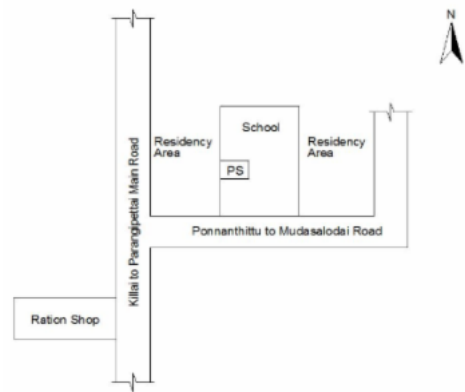

Key MAP View