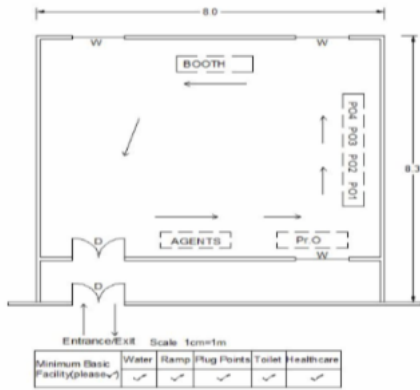

Google Map View

Polling Station Building Front View

Polling Station Front View

Cad View

Key MAP View

1	WFJ0471177	பெயர் : பிரபாகரன் - தந்தையின் பெயர்: ராஜகாமர் - வீட்டு எண் : 1 வயது : 37 பாலினம் : ஆண்	Photo is available	2	WFJ0677708	பெயர் : அன்புராஜ் - தந்தையின் பெயர்: கிருஷ்ணமூர்த்தி - வீட்டு எண் : 1E வயது : 39 பாலினம் : ஆண்	Photo is available	3	WFJ0677724	பெயர் : மகேந்திரன் - தந்தையின் பெயர்: நாசுவரான் - வீட்டு எண் : 1E வயது : 38 பாலினம் : ஆண்	Photo is available
4	WFJ0677740	பெயர் : ராமராஜன் - தந்தையின் பெயர்: ராதாகிருஷ்ணன் - வீட்டு எண் : 1E வயது : 37 பாலினம் : ஆண்	Photo is available	5	WFJ0340539	பெயர் : கவிதா - இதரர் பெயர்: சிங்காரவேல் - வீட்டு எண் : 1E வயது : 36 பாலினம் : ஆண்	Photo is available	6	WFJ0677716	பெயர் : பால்ராஜ் - தந்தையின் பெயர்: முருகேசன் - வீட்டு எண் : 1E வயது : 30 பாலினம் : ஆண்	Photo is available
7	WFJ0471185	பெயர் : பரணி - கணவர் பெயர்: எழில்வேந்தன் வீட்டு எண் : 2B வயது : 37 பாலினம் : பெண்	Photo is available	8	WFJ0471193	பெயர் : கிருத்திகா - தந்தையின் பெயர்: சூரியமூர்த்தி - வீட்டு எண் : 2B வயது : 33 பாலினம் : பெண்	Photo is available	9	WFJ1452242	பெயர் : ராமலிங்கம் - தந்தையின் பெயர்: குள்ளபரங்கி - வீட்டு எண் : 3-1 வயது : 74 பாலினம் : ஆண்	Photo is available
10	WFJ1452259	பெயர் : வசந்தா - கணவர் பெயர்: ராமலிங்கம் - வீட்டு எண் : 3-1 வயது : 71 பாலினம் : பெண்	Photo is available	11	LBC1806496	பெயர் : மதியழகன் - தந்தையின் பெயர்: ராமலிங்கம் - வீட்டு எண் : 3-1 வயது : 51 பாலினம் : ஆண்	Photo is available	12	LBC1807411	பெயர் : திருஞானசம்பந்தம் - தந்தையின் பெயர்: ராமலிங்கம் - வீட்டு எண் : 3-1 வயது : 43 பாலினம் : ஆண்	Photo is available
13	WFJ1452267	பெயர் : நாசுவரான் - தந்தையின் பெயர்: குள்ளபரங்கி - வீட்டு எண் : 3-3 வயது : 68 பாலினம் : ஆண்	Photo is available	14	WFJ1452275	பெயர் : சீனுவாசகி - கணவர் பெயர்: நாசுவரான் - வீட்டு எண் : 3-3 வயது : 61 பாலினம் : பெண்	Photo is available	15	LBC2436855	பெயர் : அன்பழகன் - தந்தையின் பெயர்: நாசுவரான் - வீட்டு எண் : 3-3 வயது : 45 பாலினம் : ஆண்	Photo is available
16	WFJ1452283	பெயர் : கஸ்தூரி - கணவர் பெயர்: ஆறுமுகம் - வீட்டு எண் : 3-5 வயது : 60 பாலினம் : பெண்	Photo is available	17	WFJ0807214	பெயர் : ஷேக் அலி - தந்தையின் பெயர்: அப்துல் ரஹ்மான் - வீட்டு எண் : 4 வயது : 65 பாலினம் : ஆண்	Photo is available	18	WFJ1452291	பெயர் : ஆறுமுகம் - தந்தையின் பெயர்: சுப்புராயன் - வீட்டு எண் : 5 வயது : 71 பாலினம் : ஆண்	Photo is available
19	WFJ0921817	பெயர் : ரமணி - தந்தையின் பெயர்: ராஜேந்திரன் - வீட்டு எண் : 5-5 வயது : 30 பாலினம் : பெண்	Photo is available	20	WFJ0871749	பெயர் : கார்த்திகேயன் - தந்தையின் பெயர்: மணி - வீட்டு எண் : 5-10A வயது : 42 பாலினம் : ஆண்	Photo is available	21	BLQ2048023	பெயர் : வித்யாதித்தன் - தந்தையின் பெயர்: செல்வராஜா - வீட்டு எண் : 5-28 வயது : 48 பாலினம் : ஆண்	Photo is available
22	WFJ1452309	பெயர் : சிவகொழுந்து - தந்தையின் பெயர்: சின்னையன் - வீட்டு எண் : 5A வயது : 68 பாலினம் : ஆண்	Photo is available	23	WFJ0871756	பெயர் : சத்தியராஜ் - தந்தையின் பெயர்: சிவக்கொழுந்து - வீட்டு எண் : 5a வயது : 38 பாலினம் : ஆண்	Photo is available	24	WFJ0871772	பெயர் : தமிழரசி - கணவர் பெயர்: சத்தியராஜ் - வீட்டு எண் : 5a வயது : 33 பாலினம் : பெண்	Photo is available
25	WFJ1452317	பெயர் : ராசநாயகி - கணவர் பெயர்: செல்லதுரை - வீட்டு எண் : 6 வயது : 76 பாலினம் : பெண்	Photo is available	26	WFJ0989673	பெயர் : மீனாட்சி - கணவர் பெயர்: மணிமாறன் - வீட்டு எண் : 6 வயது : 48 பாலினம் : பெண்	Photo is available	27	WFJ0989665	பெயர் : லீமா கணவர் பெயர்: தாமரைக்கண்ணன் - வீட்டு எண் : 6 வயது : 43 பாலினம் : பெண்	Photo is available
28	WFJ0555912	பெயர் : ஹானஸ்ட்ராஜ் - தந்தையின் பெயர்: ராமச்சந்திரன் - வீட்டு எண் : 6 வயது : 35 பாலினம் : ஆண்	Photo is available	29	LBC1806793	பெயர் : சரோஜா - கணவர் பெயர்: ராஜாராமன் - வீட்டு எண் : 7 வயது : 54 பாலினம் : பெண்	Photo is available	30	LBC2384485	பெயர் : மணிகண்டன் - தந்தையின் பெயர்: ராஜாராமன் - வீட்டு எண் : 7 வயது : 39 பாலினம் : ஆண்	Photo is available