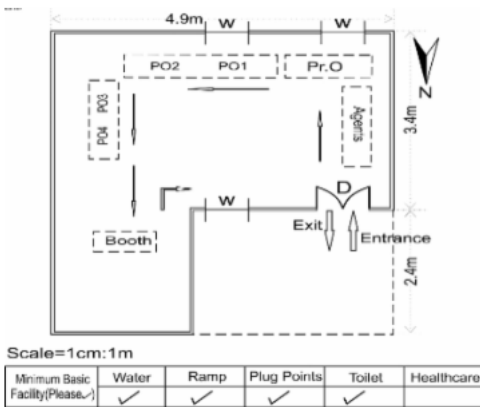

Google Map View

Polling Station Building Front View

Polling Station Front View

Cad View

Key MAP View

1	WFJ1964949	பெயர் : பிரகலாதன் தந்தையின் பெயர்: தங்கசாமி வீட்டு எண் : 1 வயது : 59 பாலினம் : ஆண்	Photo is available	2	LBC2262673	பெயர் : பாரதி - தந்தையின் பெயர்: வீரபாண்டியன் - வீட்டு எண் : 1 வயது : 39 பாலினம் : ஆண்	Photo is available	3	WFJ0341438	பெயர் : அருள்மொழி - கணவர் பெயர்: கலையரசன் - வீட்டு எண் : 1 வயது : 36 பாலினம் : பெண்	Photo is available
4	WFJ1982727	பெயர் : இன்பநிலா தாயின் பெயர்: பிரகலாதன் வீட்டு எண் : 1 பிளாக் வயது : 45 பாலினம் : பெண்	Photo is available	5	WFJ0232082	பெயர் : நவீன்குமார் - தந்தையின் பெயர்: குமார் - வீட்டு எண் : 1E வயது : 37 பாலினம் : ஆண்	Photo is available	6	WFJ0678946	பெயர் : சுலோக்சனா - தந்தையின் பெயர்: மாறன் - வீட்டு எண் : 1E வயது : 36 பாலினம் : பெண்	Photo is available
7	WFJ0232074	பெயர் : செண்பகமூர்த்தி - தந்தையின் பெயர்: ராமசாமி - வீட்டு எண் : 1E வயது : 35 பாலினம் : ஆண்	Photo is available	8	WFJ0231910	பெயர் : சுகிதா - கணவர் பெயர்: சிவானந்தம் - வீட்டு எண் : 1E வயது : 34 பாலினம் : பெண்	Photo is available	9	WFJ0231928	பெயர் : தினேஷ்குமார் - தந்தையின் பெயர்: தாமரைச்செல்வன் வீட்டு எண் : 1E வயது : 34 பாலினம் : ஆண்	Photo is available
10	WFJ0340851	பெயர் : வினமுகிலன் - தந்தையின் பெயர்: முருகன் - வீட்டு எண் : 1E வயது : 33 பாலினம் : ஆண்	Photo is available	11	WFJ0556597	பெயர் : சோனியா காந்தி - தந்தையின் பெயர்: செல்வராசு - வீட்டு எண் : 1E வயது : 33 பாலினம் : பெண்	Photo is available	12	WFJ0556506	பெயர் : ராஜேஸ்வரி - கணவர் பெயர்: இராஜாராமன் - வீட்டு எண் : 1E வயது : 33 பாலினம் : பெண்	Photo is available
13	WFJ0556464	பெயர் : ஆனந்த் - தந்தையின் பெயர்: தங்கம் - வீட்டு எண் : 1E வயது : 32 பாலினம் : ஆண்	Photo is available	14	WFJ0556480	பெயர் : இளங்கனல் - தந்தையின் பெயர்: குட்டியாண்டிசாமி - வீட்டு எண் : 1E வயது : 31 பாலினம் : ஆண்	Photo is available	15	WFJ0556498	பெயர் : அகிலன் தந்தையின் பெயர்: முருகன் - வீட்டு எண் : 1E வயது : 31 பாலினம் : ஆண்	Photo is available
16	WFJ0556456	பெயர் : கமலியன் - தந்தையின் பெயர்: பாண்டியன் - வீட்டு எண் : 1E வயது : 31 பாலினம் : ஆண்	Photo is available	17	WFJ0678862	பெயர் : ரீகன் - தந்தையின் பெயர்: ரஞ்சித் - வீட்டு எண் : 1E வயது : 30 பாலினம் : ஆண்	Photo is available	18	WFJ1456094	பெயர் : அன்பழகன் - தந்தையின் பெயர்: குப்புசாமி - வீட்டு எண் : 2 வயது : 77 பாலினம் : ஆண்	Photo is available
19	WFJ1456102	பெயர் : சீதாலட்சுமி - கணவர் பெயர்: அன்பழகன் - வீட்டு எண் : 2 வயது : 75 பாலினம் : பெண்	Photo is available	20	LBC1814847	பெயர் : முகேந்திரன் - தந்தையின் பெயர்: முத்துமாரி - வீட்டு எண் : 2 வயது : 53 பாலினம் : ஆண்	Photo is available	21	LBC1814094	பெயர் : மலர்விழி - கணவர் பெயர்: முகேந்திரன் - வீட்டு எண் : 2 வயது : 46 பாலினம் : பெண்	Photo is available
22	LBC2259745	பெயர் : அன்னக்கொடி - கணவர் பெயர்: அன்பு - வீட்டு எண் : 2 வயது : 45 பாலினம் : பெண்	Photo is available	23	WFJ0472696	பெயர் : வேல்விழி - கணவர் பெயர்: ஜாணி - வீட்டு எண் : 2 வயது : 41 பாலினம் : பெண்	Photo is available	24	WFJ1096973	பெயர் : சிவசத்தியா கணவர் பெயர்: பரந்தாமன் வீட்டு எண் : 2 வயது : 35 பாலினம் : பெண்	Photo is available
25	WFJ1897164	பெயர் : உதய ரூபன் தந்தையின் பெயர்: முகேந்திரன் வீட்டு எண் : 2 வயது : 24 பாலினம் : ஆண்	Photo is available	26	WFJ2078582	பெயர் : பூவிதன் ம முகேந்திரன் தந்தையின் பெயர்: முகேந்திரன் முகேந்திரன் வீட்டு எண் : 2 வயது : 20 பாலினம் : ஆண்	Photo is available	27	WFJ1088558	பெயர் : விஷ்வா தந்தையின் பெயர்: ரவி வீட்டு எண் : 3 வயது : 25 பாலினம் : ஆண்	Photo is available
28	WFJ1833292	பெயர் : ரவீன் குமார் தந்தையின் பெயர்: ரவி வீட்டு எண் : 3 ஏ பிளாக் வயது : 24 பாலினம் : ஆண்	Photo is available	29	LBC1813963	பெயர் : கலைவாணன் - தந்தையின் பெயர்: சக்கரவர்த்தி - வீட்டு எண் : 4 வயது : 54 பாலினம் : ஆண்	Photo is available	30	WFJ2034148	பெயர் : கவிதா தந்தையின் பெயர்: கண்ணன் வீட்டு எண் : 4 வயது : 33 பாலினம் : பெண்	Photo is available