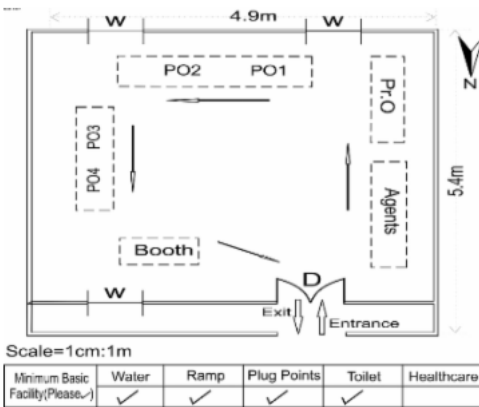

Google Map View

Polling Station Building Front View

Polling Station Front View

Cad View

Key MAP View

1 பெயர் : தமிழரசன் தந்தையின் பெயர்: பக்கிரிசாமி வீட்டு எண் : 1 வயது : 54 பாலினம் : ஆண் Photo is available	WFJ2150795	2 பெயர் : மேகலா கணவர் பெயர்: தமிழரசன் - வீட்டு எண் : 1 வயது : 48 பாலினம் : பெண் Photo is available	LBC1815331	3 பெயர் : சுபைதன் தந்தையின் பெயர்: தனபால் வீட்டு எண் : 1 வயது : 27 பாலினம் : ஆண் Photo is available	WFJ1054584
4 பெயர் : ராகுல் தந்தையின் பெயர்: கோபாலகிருஷ்ணன் வீட்டு எண் : 1 வயது : 26 பாலினம் : ஆண் Photo is available	WFJ1048081	5 பெயர் : சாரதி தந்தையின் பெயர்: சந்திரன் வீட்டு எண் : 1 வயது : 26 பாலினம் : ஆண் Photo is available	WFJ1898717	6 பெயர் : பிரீத்தி கணவர் பெயர்: தர்மேந்திரன் வீட்டு எண் : 1 வயது : 24 பாலினம் : பெண் Photo is available	WFJ2103885
7 பெயர் : பூஜா - தந்தையின் பெயர்: தமிழரசன் - வீட்டு எண் : 1-2 வயது : 28 பாலினம் : பெண் Photo is available	WFJ0959619	8 பெயர் : ஆகாஷ் தந்தையின் பெயர்: தமிழரசன் வீட்டு எண் : 1/2 வயது : 26 பாலினம் : ஆண் Photo is available	WFJ1841329	9 பெயர் : ராமச்சந்திரன் - தந்தையின் பெயர்: வேலாயுதம் - வீட்டு எண் : 1A வயது : 46 பாலினம் : ஆண் Photo is available	WFJ0679837
10 பெயர் : ஹரிணி தந்தையின் பெயர்: ராமசந்திரன் வீட்டு எண் : 1எ வயது : 20 பாலினம் : பெண் Photo is available	WFJ2107837	11 பெயர் : பிரித்தா தந்தையின் பெயர்: கதிரவன் வீட்டு எண் : 1சி/1 வயது : 27 பாலினம் : பெண் Photo is available	WFJ1088392	12 பெயர் : பிரபா தந்தையின் பெயர்: கதிரவன் வீட்டு எண் : 1சி/1 வயது : 21 பாலினம் : பெண் Photo is available	WFJ2073427
13 பெயர் : லோகாம்பாள் - கணவர் பெயர்: கலியபெருமாள் - வீட்டு எண் : 1E வயது : 83 பாலினம் : பெண் Photo is available	WFJ0679928	14 பெயர் : கோபால்சாமி - தந்தையின் பெயர்: ராமச்சந்திரன் - வீட்டு எண் : 1e வயது : 81 பாலினம் : ஆண் Photo is available	WFJ0341719	15 பெயர் : அஞ்சலை - கணவர் பெயர்: கலியபெருமாள் - வீட்டு எண் : 1E வயது : 73 பாலினம் : பெண் Photo is available	WFJ0680389
16 பெயர் : நடராஜன் - தந்தையின் பெயர்: கோவிந்தசாமி - வீட்டு எண் : 1E வயது : 60 பாலினம் : ஆண் Photo is available	LBC1182021	17 பெயர் : வீரப்பன் - தந்தையின் பெயர்: வடிவேல் - வீட்டு எண் : 1E வயது : 60 பாலினம் : ஆண் Photo is available	LBC1813500	18 பெயர் : மகாராணி - கணவர் பெயர்: வீரப்பன் - வீட்டு எண் : 1e வயது : 59 பாலினம் : பெண் Photo is available	WFJ0340794
19 பெயர் : பத்மாவதி - கணவர் பெயர்: இந்திரகுமார் - வீட்டு எண் : 1E வயது : 54 பாலினம் : பெண் Photo is available	WFJ0341479	20 பெயர் : தர்மராஜா - தந்தையின் பெயர்: பக்கிரிசாமி - வீட்டு எண் : 1E வயது : 47 பாலினம் : ஆண் Photo is available	WFJ0679613	21 பெயர் : வரதன் - தந்தையின் பெயர்: பக்கிரிசாமி - வீட்டு எண் : 1E வயது : 43 பாலினம் : ஆண் Photo is available	WFJ0341693
22 பெயர் : செந்தில்குமார் - தந்தையின் பெயர்: பாவாடை - வீட்டு எண் : 1E வயது : 42 பாலினம் : ஆண் Photo is available	WFJ0341685	23 பெயர் : அருள்செல்வம் தந்தையின் பெயர்: கோவிந்தசாமி - வீட்டு எண் : 1e வயது : 42 பாலினம் : ஆண் Photo is available	WFJ0341529	24 பெயர் : ராஜேஸ்வரி - கணவர் பெயர்: நேதாஜி - வீட்டு எண் : 1e வயது : 41 பாலினம் : பெண் Photo is available	WFJ0340927
25 பெயர் : நலேந்திரன் - தந்தையின் பெயர்: இராசப்பா - வீட்டு எண் : 1E வயது : 41 பாலினம் : ஆண் Photo is available	WFJ0341867	26 பெயர் : அறிவழகி - கணவர் பெயர்: முருகன் - வீட்டு எண் : 1E வயது : 41 பாலினம் : பெண் Photo is available	WFJ0680140	27 பெயர் : ஜெயமாலா - கணவர் பெயர்: குட்டியாண்டி - வீட்டு எண் : 1E வயது : 41 பாலினம் : பெண் Photo is available	WFJ0680181
28 பெயர் : ராம்குமார் - தந்தையின் பெயர்: ராஜேந்திரன் - வீட்டு எண் : 1e வயது : 40 பாலினம் : ஆண் Photo is available	WFJ0341198	29 பெயர் : சந்திரன் - தந்தையின் பெயர்: கிலுஷ்ணசாமி - வீட்டு எண் : 1e வயது : 40 பாலினம் : ஆண் Photo is available	WFJ0341354	30 பெயர் : அனிதாமேரி - கணவர் பெயர்: டேவிட் பொன்னுசாமி - வீட்டு எண் : 1E வயது : 40 பாலினம் : பெண் Photo is available	WFJ0680322