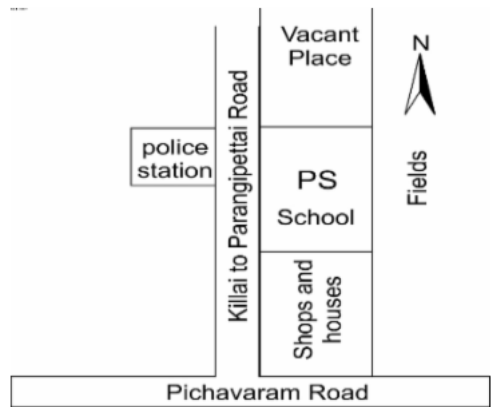

Google Map View

Polling Station Building Front View

Polling Station Front View

Cad View

Key MAP View

1	WFJ2048361	பெயர் : சாந்தா கணவர் பெயர்: சூப்புசாமி வீட்டு எண் : 00 வயது : 55 பாலினம் : பெண்	Photo is available	2	WFJ2055432	பெயர் : சகுந்தலா கணவர் பெயர்: சேகர் வீட்டு எண் : 0 வயது : 50 பாலினம் : பெண்	Photo is available	3	WFJ2048494	பெயர் : குணா செ சூப்புசாமி தந்தையின் பெயர்: சூப்புசாமி வீட்டு எண் : 00 வயது : 24 பாலினம் : ஆண்	Photo is available
4	WFJ0991752	பெயர் : விஜய் - தந்தையின் பெயர்: நாகராஜ் - வீட்டு எண் : 1 வயது : 53 பாலினம் : ஆண்	Photo is available	5	LBC2371391	பெயர் : தாமரைசெல்வி - தந்தையின் பெயர்: செழியன் - வீட்டு எண் : 1 வயது : 49 பாலினம் : பெண்	Photo is available	6	LBC1820281	பெயர் : கதிரவன் - தந்தையின் பெயர்: சரவணன் - வீட்டு எண் : 01 வயது : 44 பாலினம் : ஆண்	Photo is available
7	WFJ1126713	பெயர் : விக்னேஷ் தந்தையின் பெயர்: கணேசன் வீட்டு எண் : 01 வயது : 28 பாலினம் : ஆண்	Photo is available	8	WFJ1126721	பெயர் : கவிதா கணவர் பெயர்: துரை வீட்டு எண் : 1 வயது : 27 பாலினம் : பெண்	Photo is available	9	WFJ1817964	பெயர் : நீலா இதரர் பெயர்: சுரேஷ் வீட்டு எண் : 1 வயது : 26 பாலினம் : பெண்	Photo is available
10	WFJ2117182	பெயர் : தாமரைச் செல்வன் தந்தையின் பெயர்: ரத்தினம் வீட்டு எண் : 1 வயது : 26 பாலினம் : ஆண்	Photo is available	11	WFJ2227643	பெயர் : பவானி கணவர் பெயர்: தாமரை செல்வன் வீட்டு எண் : 1 வயது : 25 பாலினம் : பெண்	Photo is available	12	WFJ1977834	பெயர் : ஷ்ரீமீனா கணவர் பெயர்: சிவா வீட்டு எண் : 1 வயது : 22 பாலினம் : பெண்	Photo is available
13	WFJ2142230	பெயர் : குமரன் தந்தையின் பெயர்: செழியன் வீட்டு எண் : 1 வயது : 20 பாலினம் : ஆண்	Photo is available	14	WFJ1977859	பெயர் : கோகுல் தந்தையின் பெயர்: கோபி வீட்டு எண் : 1/31 வயது : 22 பாலினம் : ஆண்	Photo is available	15	WFJ0556902	பெயர் : சஞ்சய்காந்தி தந்தையின் பெயர்: பூராசாமி - வீட்டு எண் : 1A வயது : 49 பாலினம் : ஆண்	Photo is available
16	WFJ0232546	பெயர் : நதியா - கணவர் பெயர்: சஞ்சய்காந்தி - வீட்டு எண் : 1A வயது : 41 பாலினம் : பெண்	Photo is available	17	WFJ1981919	பெயர் : லோகேஷ் தந்தையின் பெயர்: சஞ்சய்காந்தி வீட்டு எண் : 1ஏ வயது : 22 பாலினம் : ஆண்	Photo is available	18	WFJ2141984	பெயர் : விக்னேஷ் ச தந்தையின் பெயர்: சஞ்சய்காந்தி பூ வீட்டு எண் : 1ஏ வயது : 20 பாலினம் : ஆண்	Photo is available
19	WFJ0681411	பெயர் : தென்பாண்டி - தந்தையின் பெயர்: தேவேந்திரன் - வீட்டு எண் : 1E வயது : 31 பாலினம் : ஆண்	Photo is available	20	WFJ0681395	பெயர் : சிவசங்கர் - தந்தையின் பெயர்: குமார் - வீட்டு எண் : 1E வயது : 30 பாலினம் : ஆண்	Photo is available	21	WFJ2042901	பெயர் : அபிநயா கணவர் பெயர்: சுந்தரேசன் வீட்டு எண் : 1இ வயது : 28 பாலினம் : பெண்	Photo is available
22	WFJ0991323	பெயர் : ஜெயம் - கணவர் பெயர்: மாரிமுத்து - வீட்டு எண் : 3 வயது : 76 பாலினம் : பெண்	Photo is available	23	WFJ0991364	பெயர் : தாதரைச்செல்வன் - தந்தையின் பெயர்: பாலசுந்தரம் - வீட்டு எண் : 3 வயது : 36 பாலினம் : ஆண்	Photo is available	24	WFJ0991331	பெயர் : புஷ்பா - தந்தையின் பெயர்: குமார் - வீட்டு எண் : 3 வயது : 31 பாலினம் : பெண்	Photo is available
25	WFJ0809152	பெயர் : பிரவின்குமார் - தந்தையின் பெயர்: சூரியமூர்த்தி - வீட்டு எண் : 3 வயது : 30 பாலினம் : ஆண்	Photo is available	26	WFJ0991349	பெயர் : ரகிஷா - கணவர் பெயர்: தாமரைச்செல்வன் - வீட்டு எண் : 3 வயது : 29 பாலினம் : பெண்	Photo is available	27	WFJ0232470	பெயர் : சண்முகம் - தந்தையின் பெயர்: கலியபெருமாள் - வீட்டு எண் : 3-1 வயது : 46 பாலினம் : ஆண்	Photo is available
28	WFJ1461409	பெயர் : தங்கவேல் - கணவர் பெயர்: காளியப்பன் - வீட்டு எண் : 3/3 வயது : 74 பாலினம் : பெண்	Photo is available	29	WFJ1461417	பெயர் : சரோசா - தந்தையின் பெயர்: தங்கவேல் - வீட்டு எண் : 3/3 வயது : 69 பாலினம் : பெண்	Photo is available	30	WFJ1460427	பெயர் : குமுதவல்லி - கணவர் பெயர்: சாமிபிள்ளை - வீட்டு எண் : 4 வயது : 61 பாலினம் : பெண்	Photo is available