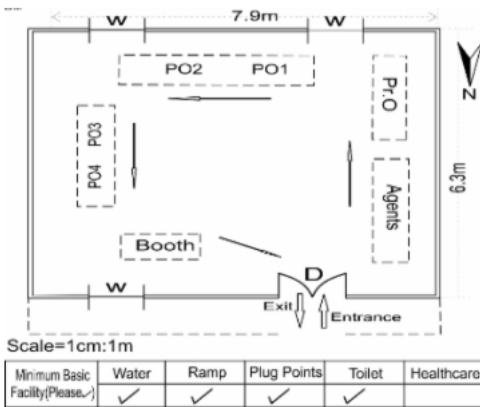

Google Map View

Polling Station Building Front View

Polling Station Front View

Cad View

Key MAP View

1	WFJ2048361	பெயர் : சாந்தா கணவர் பெயர்: சூப்புசாமி வீட்டு எண் : 00 வயது : 55 பாலினம் : பெண்	Photo is available	2	WFJ2055432	பெயர் : சகுந்தலா கணவர் பெயர்: சேகர் வீட்டு எண் : 0 வயது : 50 பாலினம் : பெண்	Photo is available	3	WFJ2048494	பெயர் : குணா செ சூப்புசாமி தந்தையின் பெயர்: சூப்புசாமி வீட்டு எண் : 00 வயது : 24 பாலினம் : ஆண்	Photo is available
4	WFJ0991752	பெயர் : விஜய் - தந்தையின் பெயர்: நாகராஜ் - வீட்டு எண் : 1 வயது : 53 பாலினம் : ஆண்	Photo is available	5	LBC2371391	பெயர் : தாமரைசெல்வி - தந்தையின் பெயர்: செழியன் - வீட்டு எண் : 1 வயது : 49 பாலினம் : பெண்	Photo is available	6	LBC1820281	பெயர் : கதிரவன் - தந்தையின் பெயர்: சரவணன் - வீட்டு எண் : 01 வயது : 44 பாலினம் : ஆண்	Photo is available
7	WFJ1126713	பெயர் : விக்னேஷ் தந்தையின் பெயர்: கணேசன் வீட்டு எண் : 01 வயது : 28 பாலினம் : ஆண்	Photo is available	8	WFJ1126721	பெயர் : கவிதா கணவர் பெயர்: துரை வீட்டு எண் : 1 வயது : 27 பாலினம் : பெண்	Photo is available	9	WFJ1817964	பெயர் : நீலா இதரர் பெயர்: சுரேஷ் வீட்டு எண் : 1 வயது : 26 பாலினம் : பெண்	Photo is available
10	WFJ2117182	பெயர் : தாமரைச் செல்வன் தந்தையின் பெயர்: ரத்தினம் வீட்டு எண் : 1 வயது : 26 பாலினம் : ஆண்	Photo is available	11	WFJ2227643	பெயர் : பவானி கணவர் பெயர்: தாமரை செல்வன் வீட்டு எண் : 1 வயது : 25 பாலினம் : பெண்	Photo is available	12	WFJ1977834	பெயர் : ஷ்ரீமீனா கணவர் பெயர்: சிவா வீட்டு எண் : 1 வயது : 22 பாலினம் : பெண்	Photo is available
13	WFJ2142230	பெயர் : குமரன் தந்தையின் பெயர்: செழியன் வீட்டு எண் : 1 வயது : 20 பாலினம் : ஆண்	Photo is available	14	WFJ1977859	பெயர் : கோகுல் தந்தையின் பெயர்: கோபி வீட்டு எண் : 1/31 வயது : 22 பாலினம் : ஆண்	Photo is available	15	WFJ0556902	பெயர் : சஞ்சய்காந்தி தந்தையின் பெயர்: பூராசாமி - வீட்டு எண் : 1A வயது : 49 பாலினம் : ஆண்	Photo is available
16	WFJ0232546	பெயர் : நதியா - கணவர் பெயர்: சஞ்சய்காந்தி - வீட்டு எண் : 1A வயது : 41 பாலினம் : பெண்	Photo is available	17	WFJ1981919	பெயர் : லோகேஷ் தந்தையின் பெயர்: சஞ்சய்காந்தி வீட்டு எண் : 1ஏ வயது : 22 பாலினம் : ஆண்	Photo is available	18	WFJ2141984	பெயர் : விக்னேஷ் ச தந்தையின் பெயர்: சஞ்சய்காந்தி பூ வீட்டு எண் : 1ஏ வயது : 20 பாலினம் : ஆண்	Photo is available
19	WFJ0681411	பெயர் : தென்பாண்டி - தந்தையின் பெயர்: தேவேந்திரன் - வீட்டு எண் : 1E வயது : 31 பாலினம் : ஆண்	Photo is available	20	WFJ0681395	பெயர் : சிவசங்கர் - தந்தையின் பெயர்: குமார் - வீட்டு எண் : 1E வயது : 30 பாலினம் : ஆண்	Photo is available	21	WFJ2042901	பெயர் : அபிநயா கணவர் பெயர்: சுந்தரேசன் வீட்டு எண் : 1இ வயது : 28 பாலினம் : பெண்	Photo is available
22	WFJ0991323	பெயர் : ஜெயம் - கணவர் பெயர்: மாரிமுத்து - வீட்டு எண் : 3 வயது : 76 பாலினம் : பெண்	Photo is available	23	WFJ0991364	பெயர் : தாதரைச்செல்வன் - தந்தையின் பெயர்: பாலசுந்தரம் - வீட்டு எண் : 3 வயது : 36 பாலினம் : ஆண்	Photo is available	24	WFJ0991331	பெயர் : புஷ்பா - தந்தையின் பெயர்: குமார் - வீட்டு எண் : 3 வயது : 31 பாலினம் : பெண்	Photo is available
25	WFJ0809152	பெயர் : பிரவின்குமார் - தந்தையின் பெயர்: சூரியமூர்த்தி - வீட்டு எண் : 3 வயது : 30 பாலினம் : ஆண்	Photo is available	26	WFJ0991349	பெயர் : ரகிஷா - கணவர் பெயர்: தாமரைச்செல்வன் - வீட்டு எண் : 3 வயது : 29 பாலினம் : பெண்	Photo is available	27	WFJ0232470	பெயர் : சண்முகம் - தந்தையின் பெயர்: கலியபெருமாள் - வீட்டு எண் : 3-1 வயது : 46 பாலினம் : ஆண்	Photo is available
28	WFJ1461409	பெயர் : தங்கவேல் - கணவர் பெயர்: காளியப்பன் - வீட்டு எண் : 3/3 வயது : 74 பாலினம் : பெண்	Photo is available	29	WFJ1461417	பெயர் : சரோசா - தந்தையின் பெயர்: தங்கவேல் - வீட்டு எண் : 3/3 வயது : 69 பாலினம் : பெண்	Photo is available	30	WFJ1460427	பெயர் : குமுதவல்லி - கணவர் பெயர்: சாமிபிள்ளை - வீட்டு எண் : 4 வயது : 61 பாலினம் : பெண்	Photo is available