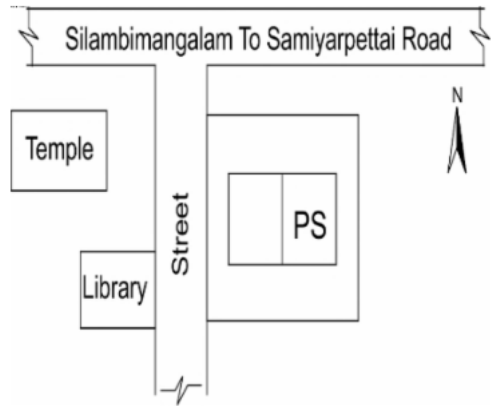

Key MAP View