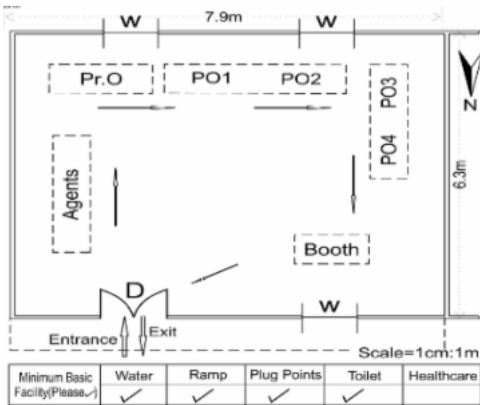

**Google Map View**

**Polling Station Building Front View**

**Polling Station Front View**

**Cad View**

**Key MAP View**

1	LBC1180546	பெயர் : குணசேகரன் - தந்தையின் பெயர்: கோவிந்தன் - வீட்டு எண் : 1 வயது : 68 பாலினம் : ஆண்	Photo is available	2	WFJ1465459	பெயர் : தனலட்சுமி - கணவர் பெயர்: குணசேகரன் - வீட்டு எண் : 1 வயது : 63 பாலினம் : பெண்	Photo is available	3	WFJ1465475	பெயர் : செந்தில்குமார் - தந்தையின் பெயர்: கோவிந்தன் - வீட்டு எண் : 1 வயது : 51 பாலினம் : ஆண்	Photo is available
4	WFJ1126986	பெயர் : இளங்கோவன் தந்தையின் பெயர்: தமிழரசன் வீட்டு எண் : 1 வயது : 45 பாலினம் : ஆண்	Photo is available	5	WFJ0780114	பெயர் : கற்பகம் - கணவர் பெயர்: செந்தில்குமார் - வீட்டு எண் : 1 வயது : 36 பாலினம் : பெண்	Photo is available	6	WFJ0752063	பெயர் : பந்தராஜன் தந்தையின் பெயர்: அருள்கொடி - வீட்டு எண் : 1 வயது : 34 பாலினம் : ஆண்	Photo is available
7	WFJ2047306	பெயர் : கவிதாசன் தந்தையின் பெயர்: கலையரசன் வீட்டு எண் : 1 வயது : 21 பாலினம் : ஆண்	Photo is available	8	WFJ0681999	பெயர் : வெற்றி - தந்தையின் பெயர்: கலியபெருமாள் - வீட்டு எண் : 1E வயது : 41 பாலினம் : ஆண்	Photo is available	9	WFJ0681940	பெயர் : தேவிமலர் - கணவர் பெயர்: பழனிவேல் - வீட்டு எண் : 1E வயது : 34 பாலினம் : பெண்	Photo is available
10	WFJ0681866	பெயர் : தமிழரசன் - தந்தையின் பெயர்: வீரசுந்தரம் - வீட்டு எண் : 1E வயது : 30 பாலினம் : ஆண்	Photo is available	11	WFJ1465483	பெயர் : வெள்ளையம்மாள் - கணவர் பெயர்: பக்கிரிசாமி - வீட்டு எண் : 2 வயது : 71 பாலினம் : பெண்	Photo is available	12	WFJ1888635	பெயர் : நாகராஜன் தந்தையின் பெயர்: சிவகுமார் வீட்டு எண் : 2 வயது : 26 பாலினம் : ஆண்	Photo is available
13	WFJ1908136	பெயர் : விக்னேஷ் தந்தையின் பெயர்: கூட்டியாதிஸாமி வீட்டு எண் : 2 வயது : 24 பாலினம் : ஆண்	Photo is available	14	LBC1180116	பெயர் : அஞ்சலை - கணவர் பெயர்: பாலசுந்தரம் - வீட்டு எண் : 3 வயது : 73 பாலினம் : பெண்	Photo is available	15	LBC1181015	பெயர் : குட்டியாண்டிசாமி - தந்தையின் பெயர்: பாலசுந்தரம் - வீட்டு எண் : 3 வயது : 63 பாலினம் : ஆண்	Photo is available
16	LBC1821313	பெயர் : செல்வம் - கணவர் பெயர்: பாலசுந்தரம் - வீட்டு எண் : 3 வயது : 51 பாலினம் : பெண்	Photo is available	17	LBC2258457	பெயர் : கீதா கல்யாணசுந்தரம் கணவர் பெயர்: கல்யாணசுந்தரம் - வீட்டு எண் : 3 வயது : 45 பாலினம் : பெண்	Photo is available	18	WFJ1126952	பெயர் : சிவா தந்தையின் பெயர்: முரளிதரன் வீட்டு எண் : 3ஏ வயது : 25 பாலினம் : ஆண்	Photo is available
19	WFJ2141422	பெயர் : கீர்த்தனா ர தந்தையின் பெயர்: ரமேஷ் வீட்டு எண் : 4 வயது : 20 பாலினம் : பெண்	Photo is available	20	LBC2257467	பெயர் : பிரபாகரன் - தந்தையின் பெயர்: குணசேகரன் - வீட்டு எண் : 5 வயது : 39 பாலினம் : ஆண்	Photo is available	21	WFJ1465517	பெயர் : கலைசெல்வி - கணவர் பெயர்: கலையரசன் - வீட்டு எண் : 6 வயது : 56 பாலினம் : பெண்	Photo is available
22	WFJ1465525	பெயர் : அண்ணாமலை - தந்தையின் பெயர்: மாரி - வீட்டு எண் : 7 வயது : 69 பாலினம் : ஆண்	Photo is available	23	WFJ1465533	பெயர் : கம்சராணி - கணவர் பெயர்: அண்ணாமலை - வீட்டு எண் : 7 வயது : 67 பாலினம் : பெண்	Photo is available	24	LBC1820828	பெயர் : செல்வி - கணவர் பெயர்: செல்லமுத்து - வீட்டு எண் : 7 வயது : 54 பாலினம் : பெண்	Photo is available
25	LBC1180504	பெயர் : முத்தமிழன் - தந்தையின் பெயர்: அண்ணாமலை - வீட்டு எண் : 7 வயது : 45 பாலினம் : ஆண்	Photo is available	26	LBC1820513	பெயர் : இளமதி - தந்தையின் பெயர்: நாகமுத்து - வீட்டு எண் : 7 வயது : 44 பாலினம் : பெண்	Photo is available	27	WFJ2004166	பெயர் : விக்ரம் தாயின் பெயர்: செல்வி வீட்டு எண் : 7 வயது : 22 பாலினம் : ஆண்	Photo is available
28	WFJ1465541	பெயர் : செல்வமணி - தந்தையின் பெயர்: சின்னதம்பி - வீட்டு எண் : 8 வயது : 56 பாலினம் : ஆண்	Photo is available	29	WFJ1465558	பெயர் : கோவிந்தம்மாள் - கணவர் பெயர்: செல்வமணி - வீட்டு எண் : 8 வயது : 53 பாலினம் : பெண்	Photo is available	30	WFJ0922658	பெயர் : வினோதினி - கணவர் பெயர்: பிரபாகரன் - வீட்டு எண் : 8 வயது : 30 பாலினம் : பெண்	Photo is available