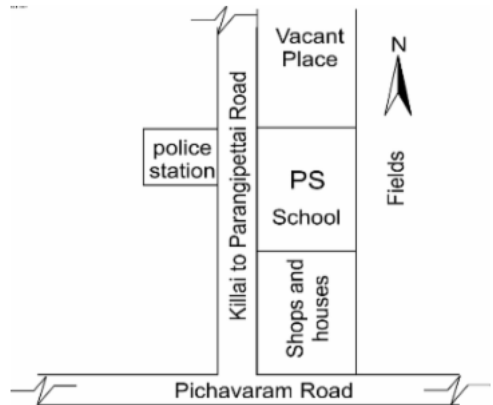

**Google Map View**

**Polling Station Building Front View**

**Polling Station Front View**

**Cad View**

**Key MAP View**

1	LBC1180546	பெயர் : குணசேகரன் - தந்தையின் பெயர்: கோவிந்தன் - வீட்டு எண் : 1 வயது : 68 பாலினம் : ஆண்	Photo is available	2	WFJ1465459	பெயர் : தனலட்சுமி - கணவர் பெயர்: குணசேகரன் - வீட்டு எண் : 1 வயது : 63 பாலினம் : பெண்	Photo is available	3	WFJ1465475	பெயர் : செந்தில்குமார் - தந்தையின் பெயர்: கோவிந்தன் - வீட்டு எண் : 1 வயது : 51 பாலினம் : ஆண்	Photo is available
4	WFJ1126986	பெயர் : இளங்கோவன் தந்தையின் பெயர்: தமிழரசன் வீட்டு எண் : 1 வயது : 45 பாலினம் : ஆண்	Photo is available	5	WFJ0780114	பெயர் : கற்பகம் - கணவர் பெயர்: செந்தில்குமார் - வீட்டு எண் : 1 வயது : 36 பாலினம் : பெண்	Photo is available	6	WFJ0752063	பெயர் : பந்தராஜன் தந்தையின் பெயர்: அருள்கொடி - வீட்டு எண் : 1 வயது : 34 பாலினம் : ஆண்	Photo is available
7	WFJ2047306	பெயர் : கவிதாசன் தந்தையின் பெயர்: கலையரசன் வீட்டு எண் : 1 வயது : 21 பாலினம் : ஆண்	Photo is available	8	WFJ0681999	பெயர் : வெற்றி - தந்தையின் பெயர்: கலியபெருமாள் - வீட்டு எண் : 1E வயது : 41 பாலினம் : ஆண்	Photo is available	9	WFJ0681940	பெயர் : தேவிமலர் - கணவர் பெயர்: பழனிவேல் - வீட்டு எண் : 1E வயது : 34 பாலினம் : பெண்	Photo is available
10	WFJ0681866	பெயர் : தமிழரசன் - தந்தையின் பெயர்: வீரசுந்தரம் - வீட்டு எண் : 1E வயது : 30 பாலினம் : ஆண்	Photo is available	11	WFJ1465483	பெயர் : வெள்ளையம்மாள் - கணவர் பெயர்: பக்கிரிசாமி - வீட்டு எண் : 2 வயது : 71 பாலினம் : பெண்	Photo is available	12	WFJ1888635	பெயர் : நாகராஜன் தந்தையின் பெயர்: சிவகுமார் வீட்டு எண் : 2 வயது : 26 பாலினம் : ஆண்	Photo is available
13	WFJ1908136	பெயர் : விக்னேஷ் தந்தையின் பெயர்: கூட்டியாதிஸாமி வீட்டு எண் : 2 வயது : 24 பாலினம் : ஆண்	Photo is available	14	LBC1180116	பெயர் : அஞ்சலை - கணவர் பெயர்: பாலசுந்தரம் - வீட்டு எண் : 3 வயது : 73 பாலினம் : பெண்	Photo is available	15	LBC1181015	பெயர் : குட்டியாண்டிசாமி - தந்தையின் பெயர்: பாலசுந்தரம் - வீட்டு எண் : 3 வயது : 63 பாலினம் : ஆண்	Photo is available
16	LBC1821313	பெயர் : செல்வம் - கணவர் பெயர்: பாலசுந்தரம் - வீட்டு எண் : 3 வயது : 51 பாலினம் : பெண்	Photo is available	17	LBC2258457	பெயர் : கீதா கல்யாணசுந்தரம் கணவர் பெயர்: கல்யாணசுந்தரம் - வீட்டு எண் : 3 வயது : 45 பாலினம் : பெண்	Photo is available	18	WFJ1126952	பெயர் : சிவா தந்தையின் பெயர்: முரளிதரன் வீட்டு எண் : 3ஏ வயது : 25 பாலினம் : ஆண்	Photo is available
19	WFJ2141422	பெயர் : கீர்த்தனா ர தந்தையின் பெயர்: ரமேஷ் வீட்டு எண் : 4 வயது : 20 பாலினம் : பெண்	Photo is available	20	LBC2257467	பெயர் : பிரபாகரன் - தந்தையின் பெயர்: குணசேகரன் - வீட்டு எண் : 5 வயது : 39 பாலினம் : ஆண்	Photo is available	21	WFJ1465517	பெயர் : கலைசெல்வி - கணவர் பெயர்: கலையரசன் - வீட்டு எண் : 6 வயது : 56 பாலினம் : பெண்	Photo is available
22	WFJ1465525	பெயர் : அண்ணாமலை - தந்தையின் பெயர்: மாரி - வீட்டு எண் : 7 வயது : 69 பாலினம் : ஆண்	Photo is available	23	WFJ1465533	பெயர் : கம்சராணி - கணவர் பெயர்: அண்ணாமலை - வீட்டு எண் : 7 வயது : 67 பாலினம் : பெண்	Photo is available	24	LBC1820828	பெயர் : செல்வி - கணவர் பெயர்: செல்லமுத்து - வீட்டு எண் : 7 வயது : 54 பாலினம் : பெண்	Photo is available
25	LBC1180504	பெயர் : முத்தமிழன் - தந்தையின் பெயர்: அண்ணாமலை - வீட்டு எண் : 7 வயது : 45 பாலினம் : ஆண்	Photo is available	26	LBC1820513	பெயர் : இளமதி - தந்தையின் பெயர்: நாகமுத்து - வீட்டு எண் : 7 வயது : 44 பாலினம் : பெண்	Photo is available	27	WFJ2004166	பெயர் : விக்ரம் தாயின் பெயர்: செல்வி வீட்டு எண் : 7 வயது : 22 பாலினம் : ஆண்	Photo is available
28	WFJ1465541	பெயர் : செல்வமணி - தந்தையின் பெயர்: சின்னதம்பி - வீட்டு எண் : 8 வயது : 56 பாலினம் : ஆண்	Photo is available	29	WFJ1465558	பெயர் : கோவிந்தம்மாள் - கணவர் பெயர்: செல்வமணி - வீட்டு எண் : 8 வயது : 53 பாலினம் : பெண்	Photo is available	30	WFJ0922658	பெயர் : வினோதினி - கணவர் பெயர்: பிரபாகரன் - வீட்டு எண் : 8 வயது : 30 பாலினம் : பெண்	Photo is available