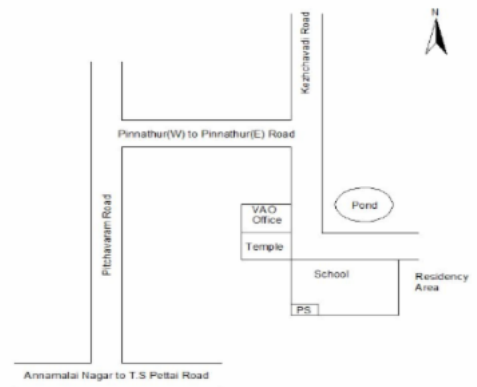

Google Map View

Polling Station Building Front View

Polling Station Front View

Cad View

Key MAP View

1 பெயர் : தமிழரசன் - தந்தையின் பெயர்: சக்கரவர்த்தி - வீட்டு எண் : 1 வயது : 39 பாலினம் : ஆண் Photo is available	WFJ0342543	2 பெயர் : பிடல் காஸ்ட்ரோ சி தந்தையின் பெயர்: சிவக்கொழுந்து வீட்டு எண் : 1 வயது : 20 பாலினம் : ஆண் Photo is available	WFJ2129013	3 பெயர் : முடிமன்னன் - தந்தையின் பெயர்: பக்கிரிசாமி - வீட்டு எண் : 1E வயது : 52 பாலினம் : ஆண் Photo is available	WFJ0557967
4 பெயர் : மாரியம்மாள் - கணவர் பெயர்: முடிமன்னன் - வீட்டு எண் : 1E வயது : 47 பாலினம் : பெண் Photo is available	WFJ0557975	5 பெயர் : உமா - கணவர் பெயர்: ஜுவகர் - வீட்டு எண் : 1e வயது : 43 பாலினம் : பெண் Photo is available	WFJ0342402	6 பெயர் : சிவராஜா - தந்தையின் பெயர்: நடராஜன் - வீட்டு எண் : 1E வயது : 40 பாலினம் : ஆண் Photo is available	WFJ0557942
7 பெயர் : அஞ்சுகம் - கணவர் பெயர்: கன்னிமுத்து - வீட்டு எண் : 1E வயது : 38 பாலினம் : பெண் Photo is available	WFJ0557777	8 பெயர் : மாதவன் - தந்தையின் பெயர்: நடராஜன் - வீட்டு எண் : 1E வயது : 37 பாலினம் : ஆண் Photo is available	WFJ0557959	9 பெயர் : புதியவன் - தந்தையின் பெயர்: பாலையா - வீட்டு எண் : 1E வயது : 33 பாலினம் : ஆண் Photo is available	WFJ0386938
10 பெயர் : சசி - கணவர் பெயர்: பாக்யராஜ் - வீட்டு எண் : 1E வயது : 33 பாலினம் : பெண் Photo is available	WFJ0557769	11 பெயர் : தனுஷ் தாயின் பெயர்: சுமதி சுமதி வீட்டு எண் : 2/14 வயது : 20 பாலினம் : ஆண் Photo is available	WFJ2171163	12 பெயர் : செயபால் - தந்தையின் பெயர்: நாராயணசாமி - வீட்டு எண் : 3 வயது : 56 பாலினம் : ஆண் Photo is available	WFJ1470806
13 பெயர் : சுந்தரராஜன் - தந்தையின் பெயர்: சுப்ரமணியன் - வீட்டு எண் : 3 வயது : 40 பாலினம் : ஆண் Photo is available	WFJ0031245	14 பெயர் : துணைவேல் - தந்தையின் பெயர்: ராமமூர்த்தி - வீட்டு எண் : 3 வயது : 35 பாலினம் : ஆண் Photo is available	WFJ0342535	15 பெயர் : ராமமூர்த்தி - தந்தையின் பெயர்: குட்டியாண்டிசாமி - வீட்டு எண் : 3-4 வயது : 60 பாலினம் : ஆண் Photo is available	LBC2541019
16 பெயர் : பரமேஷ்வரி - கணவர் பெயர்: ரமேஷ் - வீட்டு எண் : 3-6G வயது : 39 பாலினம் : பெண் Photo is available	LBC2541027	17 பெயர் : ரமயா - தந்தையின் பெயர்: திரஞானம் - வீட்டு எண் : 3-36 வயது : 29 பாலினம் : பெண் Photo is available	WFJ0812347	18 பெயர் : பார்த்திபன் - தந்தையின் பெயர்: பரந்தாமன் - வீட்டு எண் : 3A வயது : 38 பாலினம் : ஆண் Photo is available	WFJ0097642
19 பெயர் : அபிநயா ராம்போ கணவர் பெயர்: ராம்போ ராம்போ வீட்டு எண் : 4 வயது : 21 பாலினம் : பெண் Photo is available	WFJ2094415	20 பெயர் : கலைவாணன் - தந்தையின் பெயர்: சின்னக்குஞ்சிதம் - வீட்டு எண் : 4-14 வயது : 55 பாலினம் : ஆண் Photo is available	WFJ0811653	21 பெயர் : அஞ்சலை - கணவர் பெயர்: ஆறுமுகம் - வீட்டு எண் : 5 வயது : 79 பாலினம் : பெண் Photo is available	LBC2541035
22 பெயர் : வேம்பு - கணவர் பெயர்: அருணகிரி - வீட்டு எண் : 5 வயது : 56 பாலினம் : பெண் Photo is available	LBC1183938	23 பெயர் : மாறன் - தந்தையின் பெயர்: அருணகிரி - வீட்டு எண் : 5 வயது : 55 பாலினம் : ஆண் Photo is available	WFJ1470830	24 பெயர் : அழகிரி - தந்தையின் பெயர்: அருணகிரி - வீட்டு எண் : 5 வயது : 46 பாலினம் : ஆண் Photo is available	LBC1183813
25 பெயர் : பாணுபிரியா - தந்தையின் பெயர்: சுகேந்திரன் - வீட்டு எண் : 5 வயது : 37 பாலினம் : பெண் Photo is available	WFJ0097592	26 பெயர் : சகிந்தன் சிவ ஜோதி தாயின் பெயர்: காந்தி சிவ ஜோதி வீட்டு எண் : 5 வயது : 21 பாலினம் : ஆண் Photo is available	WFJ2086106	27 பெயர் : தமிழ்சரசி - கணவர் பெயர்: சிவகொழுந்து - வீட்டு எண் : 6 வயது : 41 பாலினம் : பெண் Photo is available	LBC1820596
28 பெயர் : சீரங்கம் - கணவர் பெயர்: தர்மலிங்கம் - வீட்டு எண் : 6-1572 வயது : 65 பாலினம் : பெண் Photo is available	LBC2541050	29 பெயர் : உதயசங்கர் - தந்தையின் பெயர்: தர்மலிங்கம் - வீட்டு எண் : 6-1572 வயது : 46 பாலினம் : ஆண் Photo is available	LBC2541043	30 பெயர் : ஜெயகாந்தி - கணவர் பெயர்: அப்பாதுரை - வீட்டு எண் : 7 வயது : 58 பாலினம் : பெண் Photo is available	WFJ0031336