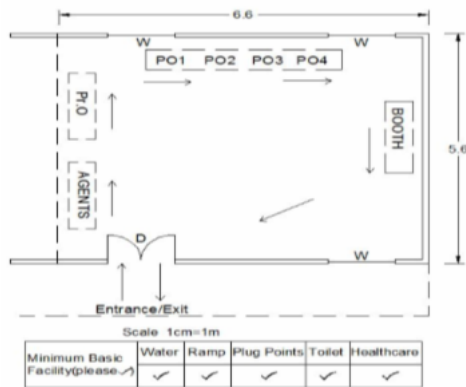

Google Map View

Polling Station Building Front View

Polling Station Front View

Cad View

Key MAP View

1 பெயர் : தமிழரசன் - தந்தையின் பெயர்: சக்கரவர்த்தி - வீட்டு எண் : 1 வயது : 39 பாலினம் : ஆண் Photo is available	WFJ0342543	2 பெயர் : பிடல் காஸ்ட்ரோ சி தந்தையின் பெயர்: சிவக்கொழுந்து வீட்டு எண் : 1 வயது : 20 பாலினம் : ஆண் Photo is available	WFJ2129013	3 பெயர் : முடிமன்னன் - தந்தையின் பெயர்: பக்கிரிசாமி - வீட்டு எண் : 1E வயது : 52 பாலினம் : ஆண் Photo is available	WFJ0557967
4 பெயர் : மாரியம்மாள் - கணவர் பெயர்: முடிமன்னன் - வீட்டு எண் : 1E வயது : 47 பாலினம் : பெண் Photo is available	WFJ0557975	5 பெயர் : உமா - கணவர் பெயர்: ஜுவகர் - வீட்டு எண் : 1e வயது : 43 பாலினம் : பெண் Photo is available	WFJ0342402	6 பெயர் : சிவராஜா - தந்தையின் பெயர்: நடராஜன் - வீட்டு எண் : 1E வயது : 40 பாலினம் : ஆண் Photo is available	WFJ0557942
7 பெயர் : அஞ்சுகம் - கணவர் பெயர்: கன்னிமுத்து - வீட்டு எண் : 1E வயது : 38 பாலினம் : பெண் Photo is available	WFJ0557777	8 பெயர் : மாதவன் - தந்தையின் பெயர்: நடராஜன் - வீட்டு எண் : 1E வயது : 37 பாலினம் : ஆண் Photo is available	WFJ0557959	9 பெயர் : புதியவன் - தந்தையின் பெயர்: பாலையா - வீட்டு எண் : 1E வயது : 33 பாலினம் : ஆண் Photo is available	WFJ0386938
10 பெயர் : சசி - கணவர் பெயர்: பாக்யராஜ் - வீட்டு எண் : 1E வயது : 33 பாலினம் : பெண் Photo is available	WFJ0557769	11 பெயர் : தனுஷ் தாயின் பெயர்: சுமதி சுமதி வீட்டு எண் : 2/14 வயது : 20 பாலினம் : ஆண் Photo is available	WFJ2171163	12 பெயர் : செயபால் - தந்தையின் பெயர்: நாராயணசாமி - வீட்டு எண் : 3 வயது : 56 பாலினம் : ஆண் Photo is available	WFJ1470806
13 பெயர் : சுந்தரராஜன் - தந்தையின் பெயர்: சுப்ரமணியன் - வீட்டு எண் : 3 வயது : 40 பாலினம் : ஆண் Photo is available	WFJ0031245	14 பெயர் : துணைவேல் - தந்தையின் பெயர்: ராமமூர்த்தி - வீட்டு எண் : 3 வயது : 35 பாலினம் : ஆண் Photo is available	WFJ0342535	15 பெயர் : ராமமூர்த்தி - தந்தையின் பெயர்: குட்டியாண்டிசாமி - வீட்டு எண் : 3-4 வயது : 60 பாலினம் : ஆண் Photo is available	LBC2541019
16 பெயர் : பரமேஷ்வரி - கணவர் பெயர்: ரமேஷ் - வீட்டு எண் : 3-6G வயது : 39 பாலினம் : பெண் Photo is available	LBC2541027	17 பெயர் : ரமயா - தந்தையின் பெயர்: திரஞானம் - வீட்டு எண் : 3-36 வயது : 29 பாலினம் : பெண் Photo is available	WFJ0812347	18 பெயர் : பார்த்திபன் - தந்தையின் பெயர்: பரந்தாமன் - வீட்டு எண் : 3A வயது : 38 பாலினம் : ஆண் Photo is available	WFJ0097642
19 பெயர் : அபிநயா ராம்போ கணவர் பெயர்: ராம்போ ராம்போ வீட்டு எண் : 4 வயது : 21 பாலினம் : பெண் Photo is available	WFJ2094415	20 பெயர் : கலைவாணன் - தந்தையின் பெயர்: சின்னக்குஞ்சிதம் - வீட்டு எண் : 4-14 வயது : 55 பாலினம் : ஆண் Photo is available	WFJ0811653	21 பெயர் : அஞ்சலை - கணவர் பெயர்: ஆறுமுகம் - வீட்டு எண் : 5 வயது : 79 பாலினம் : பெண் Photo is available	LBC2541035
22 பெயர் : வேம்பு - கணவர் பெயர்: அருணகிரி - வீட்டு எண் : 5 வயது : 56 பாலினம் : பெண் Photo is available	LBC1183938	23 பெயர் : மாறன் - தந்தையின் பெயர்: அருணகிரி - வீட்டு எண் : 5 வயது : 55 பாலினம் : ஆண் Photo is available	WFJ1470830	24 பெயர் : அழகிரி - தந்தையின் பெயர்: அருணகிரி - வீட்டு எண் : 5 வயது : 46 பாலினம் : ஆண் Photo is available	LBC1183813
25 பெயர் : பாணுபிரியா - தந்தையின் பெயர்: சுகேந்திரன் - வீட்டு எண் : 5 வயது : 37 பாலினம் : பெண் Photo is available	WFJ0097592	26 பெயர் : சகிந்தன் சிவ ஜோதி தாயின் பெயர்: காந்தி சிவ ஜோதி வீட்டு எண் : 5 வயது : 21 பாலினம் : ஆண் Photo is available	WFJ2086106	27 பெயர் : தமிழ்சரசி - கணவர் பெயர்: சிவகொழுந்து - வீட்டு எண் : 6 வயது : 41 பாலினம் : பெண் Photo is available	LBC1820596
28 பெயர் : சீரங்கம் - கணவர் பெயர்: தர்மலிங்கம் - வீட்டு எண் : 6-1572 வயது : 65 பாலினம் : பெண் Photo is available	LBC2541050	29 பெயர் : உதயசங்கர் - தந்தையின் பெயர்: தர்மலிங்கம் - வீட்டு எண் : 6-1572 வயது : 46 பாலினம் : ஆண் Photo is available	LBC2541043	30 பெயர் : ஜெயகாந்தி - கணவர் பெயர்: அப்பாதுரை - வீட்டு எண் : 7 வயது : 58 பாலினம் : பெண் Photo is available	WFJ0031336