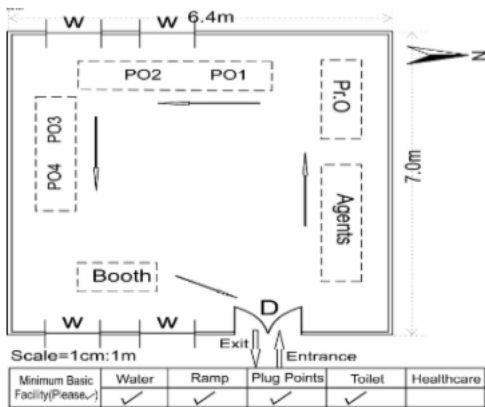

Google Map View

Polling Station Building Front View

Polling Station Front View

Cad View

Key MAP View

1 பெயர் : வினித் தந்தையின் பெயர்: கல்வி வீட்டு எண் : 5 வயது : 23 பாலினம் : ஆண் Photo is available	WFJ1921964	2 பெயர் : பவளக்கொடி - கணவர் பெயர்: பரமதயாளன் - வீட்டு எண் : 6 வயது : 68 பாலினம் : பெண் Photo is available	WFJ1467315	3 பெயர் : தமிழரசன் - தந்தையின் பெயர்: நல்லகுட்டி - வீட்டு எண் : 11 வயது : 57 பாலினம் : ஆண் Photo is available	LBC1823772
4 பெயர் : வெற்றிசெல்வி - கணவர் பெயர்: தமிழரசன் - வீட்டு எண் : 11 வயது : 53 பாலினம் : பெண் Photo is available	LBC1820372	5 பெயர் : சுரேந்தர் தந்தையின் பெயர்: சோமசுந்தரம் வீட்டு எண் : 13 வயது : 23 பாலினம் : ஆண் Photo is available	WFJ1899228	6 பெயர் : மணிகண்டன் தந்தையின் பெயர்: பவணேசன் வீட்டு எண் : 13/21 வயது : 26 பாலினம் : ஆண் Photo is available	WFJ1093145
7 பெயர் : ரோஷித் தந்தையின் பெயர்: மாறன் வீட்டு எண் : 13/29 வயது : 24 பாலினம் : பெண் Photo is available	WFJ1897909	8 பெயர் : பிரிதிவிராஜன் - தந்தையின் பெயர்: சூப்புசாமி - வீட்டு எண் : 14 வயது : 56 பாலினம் : ஆண் Photo is available	LBC1821875	9 பெயர் : ரோஸ்மதி கணவர் பெயர்: கிஷோர்குமார் வீட்டு எண் : 15 வயது : 27 பாலினம் : பெண் Photo is available	WFJ2040152
10 பெயர் : நந்தகுமாரி குமார் தந்தையின் பெயர்: குமார் குமார் வீட்டு எண் : 15/12 வயது : 23 பாலினம் : பெண் Photo is available	WFJ2189199	11 பெயர் : குமுதவேந்தன் தந்தையின் பெயர்: தமிழ்வாணன் தமிழ்வாணன் வீட்டு எண் : 15/23 வயது : 21 பாலினம் : ஆண் Photo is available	WFJ2181998	12 பெயர் : சூப்பம்மாள் - கணவர் பெயர்: நடுகாட்டான் - வீட்டு எண் : 19 வயது : 64 பாலினம் : பெண் Photo is available	WFJ1467323
13 பெயர் : பாலசுந்தரம் - தந்தையின் பெயர்: நடுக்காட்டான் - வீட்டு எண் : 19 வயது : 43 பாலினம் : ஆண் Photo is available	LBC1823004	14 பெயர் : சிவகாமசுந்தரி - கணவர் பெயர்: அழகிரி - வீட்டு எண் : 19 வயது : 36 பாலினம் : பெண் Photo is available	WFJ0682062	15 பெயர் : அமுது - தந்தையின் பெயர்: செல்லதுரை - வீட்டு எண் : 20 வயது : 51 பாலினம் : ஆண் Photo is available	LBC1243419
16 பெயர் : ராமாயி - கணவர் பெயர்: அமுது - வீட்டு எண் : 20 வயது : 46 பாலினம் : பெண் Photo is available	LBC1820448	17 பெயர் : பவினா தந்தையின் பெயர்: கமலக்கண்ணன் வீட்டு எண் : 20 வயது : 27 பாலினம் : பெண் Photo is available	WFJ1799782	18 பெயர் : சாந்தவதி - கணவர் பெயர்: லட்சுமணன் - வீட்டு எண் : 20-A வயது : 49 பாலினம் : பெண் Photo is available	LBC1823632
19 பெயர் : அஞ்சலையாட்சி - கணவர் பெயர்: சாமி - வீட்டு எண் : 21 வயது : 57 பாலினம் : பெண் Photo is available	LBC1821867	20 பெயர் : தாமரைச்செல்வி - கணவர் பெயர்: பாஸ்கரன் - வீட்டு எண் : 22 வயது : 50 பாலினம் : பெண் Photo is available	WFJ1467331	21 பெயர் : அறிவுழகன் - தந்தையின் பெயர்: நல்லதம்பி - வீட்டு எண் : 22 வயது : 49 பாலினம் : ஆண் Photo is available	WFJ1467349
22 பெயர் : தையல்நாயகி - கணவர் பெயர்: இளங்கோவன் - வீட்டு எண் : 22A வயது : 60 பாலினம் : பெண் Photo is available	WFJ1467364	23 பெயர் : சத்தியகுமார் - தந்தையின் பெயர்: கோவிந்தன் வீட்டு எண் : 23 வயது : 31 பாலினம் : ஆண் Photo is available	WFJ0752162	24 பெயர் : அன்பரசன் தந்தையின் பெயர்: செல்வமணி வீட்டு எண் : 23/ஏ வயது : 26 பாலினம் : ஆண் Photo is available	WFJ1093327
25 பெயர் : ராசாம்மாள் - கணவர் பெயர்: மாசிலாமணி - வீட்டு எண் : 26 வயது : 71 பாலினம் : பெண் Photo is available	WFJ1467372	26 பெயர் : தமிழ்வாணன் - தந்தையின் பெயர்: மாசிலாமணி - வீட்டு எண் : 27 வயது : 54 பாலினம் : ஆண் Photo is available	LBC1184399	27 பெயர் : குமுதவள்ளி - கணவர் பெயர்: தமிழ்வாணன் - வீட்டு எண் : 27 வயது : 42 பாலினம் : பெண் Photo is available	LBC1821750
28 பெயர் : சரளா - கணவர் பெயர்: பிரசாந்தன் - வீட்டு எண் : 30 வயது : 47 பாலினம் : பெண் Photo is available	LBC1183771	29 பெயர் : மாயகிருஷ்ணன் - தந்தையின் பெயர்: மாரிமுத்து - வீட்டு எண் : 33 வயது : 51 பாலினம் : ஆண் Photo is available	LBC1823533	30 பெயர் : ராமமூர்த்தி - தந்தையின் பெயர்: ராமலிங்கம் - வீட்டு எண் : 38 வயது : 61 பாலினம் : ஆண் Photo is available	WFJ1467380