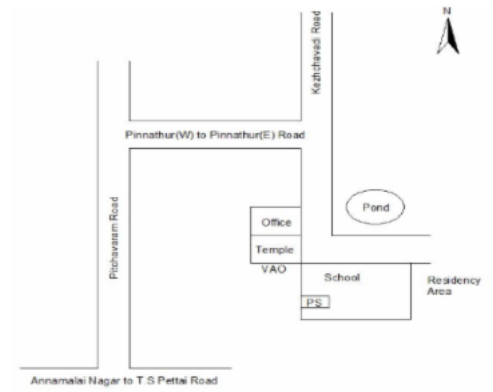

Nazri Naksha

Google Map View

Polling Station Building Front View

Polling Station Front View

Cad View

Key MAP View

சட்டமன்றத் தொகுதியின் எண் மற்றும் பெயர் : 158-சிதம்பரம்
பிரிவு எண் மற்றும் பெயர் 1-பின்னத்தூர் (வ.கி) மற்றும் (ஊ), தோப்புதெரு மேற்கு