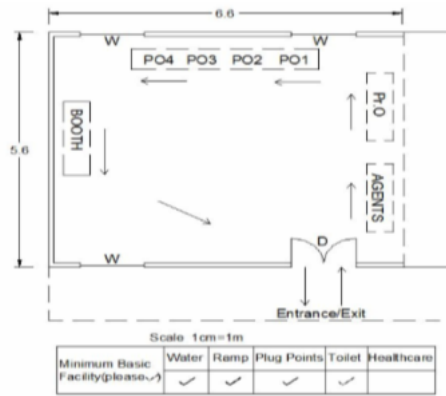

Nazri Naksha

Google Map View

Polling Station Building Front View

Polling Station Front View

Cad View

Key MAP View

சட்டமன்றத் தொகுதியின் எண் மற்றும் பெயர் : 158-சிதம்பரம்
பிரிவு எண் மற்றும் பெயர் 1-பின்னத்தூர் (வ.கி) மற்றும் (ஊ), தோப்புதெரு மேற்கு