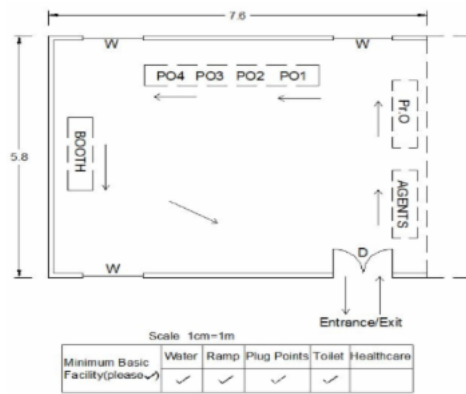

Google Map View

Polling Station Building Front View

Polling Station Front View

Cad View

Key MAP View

1	WFJ0873117	பெயர் : நந்தினி - தந்தையின் பெயர்: ரவி - வீட்டு எண் : 1 வயது : 28 பாலினம் : பெண்	Photo is available	2	WFJ2077121	பெயர் : பரத் தாயின் பெயர்: சமதி வீட்டு எண் : 01 வயது : 21 பாலினம் : ஆண்	Photo is available	3	WFJ0032490	பெயர் : சிவகாமி - தந்தையின் பெயர்: ராமலிங்கம் - வீட்டு எண் : 1-21 வயது : 43 பாலினம் : பெண்	Photo is available
4	WFJ0560136	பெயர் : மதிவணன் - தந்தையின் பெயர்: மதிஅழகன் - வீட்டு எண் : 1-46 வயது : 33 பாலினம் : ஆண்	Photo is available	5	WFJ2062867	பெயர் : சந்தியா கணவர் பெயர்: மதிவாணன் வீட்டு எண் : 1/46 வயது : 23 பாலினம் : பெண்	Photo is available	6	LBC1883131	பெயர் : சிகாமணி - தந்தையின் பெயர்: சின்னதுரை - வீட்டு எண் : 2 வயது : 56 பாலினம் : ஆண்	Photo is available
7	LBC1883156	பெயர் : இளவரசி - கணவர் பெயர்: சிகாமணி - வீட்டு எண் : 2 வயது : 53 பாலினம் : பெண்	Photo is available	8	WFJ0752683	பெயர் : வாசுதேவன் - தந்தையின் பெயர்: சிகாமணி - வீட்டு எண் : 2 வயது : 29 பாலினம் : ஆண்	Photo is available	9	WFJ2077311	பெயர் : பாரதி தந்தையின் பெயர்: சிகாமணி வீட்டு எண் : 2 வயது : 24 பாலினம் : பெண்	Photo is available
10	WFJ1478205	பெயர் : பாக்யம் - கணவர் பெயர்: பாலகிருஷ்ணன் - வீட்டு எண் : 3 வயது : 78 பாலினம் : பெண்	Photo is available	11	WFJ1478213	பெயர் : மூர்த்தி - தந்தையின் பெயர்: பாலகிருஷ்ணன் - வீட்டு எண் : 3 வயது : 58 பாலினம் : ஆண்	Photo is available	12	LBC1883222	பெயர் : கலா - கணவர் பெயர்: மூர்த்தி - வீட்டு எண் : 3 வயது : 48 பாலினம் : பெண்	Photo is available
13	WFJ1105428	பெயர் : கலைவாணி தந்தையின் பெயர்: மூர்த்தி வீட்டு எண் : 03 வயது : 25 பாலினம் : பெண்	Photo is available	14	WFJ2080661	பெயர் : வேலுசாமி தந்தையின் பெயர்: முருகேசன் வீட்டு எண் : 3/20 வயது : 39 பாலினம் : ஆண்	Photo is available	15	XYA1818913	பெயர் : மீனா தந்தையின் பெயர்: கிருஷ்ணன் வீட்டு எண் : 3/20 வயது : 27 பாலினம் : பெண்	Photo is available
16	WFJ1105246	பெயர் : சுனிதா கணவர் பெயர்: சிவபிரகாஷ் வீட்டு எண் : 3/25 வயது : 33 பாலினம் : பெண்	Photo is available	17	WFJ0960377	பெயர் : செல்வி - தந்தையின் பெயர்: ராமலிங்கம் - வீட்டு எண் : 3-46 வயது : 33 பாலினம் : ஆண்	Photo is available	18	WFJ0960351	பெயர் : திவ்யா - கணவர் பெயர்: லட்சுமணன் - வீட்டு எண் : 3-46 வயது : 30 பாலினம் : பெண்	Photo is available
19	WFJ0475327	பெயர் : சிவசங்கரி - தந்தையின் பெயர்: மகாதேவன் - வீட்டு எண் : 3/49 வயது : 32 பாலினம் : பெண்	Photo is available	20	WFJ0872994	பெயர் : அருண் குமார் - தந்தையின் பெயர்: முருகவேல் - வீட்டு எண் : 3-50 வயது : 28 பாலினம் : ஆண்	Photo is available	21	WFJ1478221	பெயர் : ஜெயா - கணவர் பெயர்: முருகவேல் - வீட்டு எண் : 3-53 வயது : 55 பாலினம் : பெண்	Photo is available
22	WFJ1893098	பெயர் : தினேஷ் தாயின் பெயர்: மாலா வீட்டு எண் : 3/66 வயது : 24 பாலினம் : ஆண்	Photo is available	23	WFJ1478239	பெயர் : சாவித்திரி - கணவர் பெயர்: மணி - வீட்டு எண் : 4 வயது : 61 பாலினம் : பெண்	Photo is available	24	WFJ0343988	பெயர் : பரமேஸ்வரி - தந்தையின் பெயர்: மணி - வீட்டு எண் : 4 வயது : 35 பாலினம் : பெண்	Photo is available
25	WFJ0872945	பெயர் : சீதாலெட்சுமி - தந்தையின் பெயர்: கண்ணன் - வீட்டு எண் : 4-375 வயது : 29 பாலினம் : பெண்	Photo is available	26	WFJ2210987	பெயர் : சுரேஷ் தந்தையின் பெயர்: கண்ணன் வீட்டு எண் : 5 வயது : 41 பாலினம் : ஆண்	Photo is available	27	WFJ1940584	பெயர் : சபர்ஷ் தந்தையின் பெயர்: தண்டபாணி வீட்டு எண் : 5/29 வயது : 23 பாலினம் : ஆண்	Photo is available
28	WFJ1478247	பெயர் : அர்ச்சுணன் - தந்தையின் பெயர்: பக்கிரிசாமி - வீட்டு எண் : 7 வயது : 61 பாலினம் : ஆண்	Photo is available	29	WFJ1478254	பெயர் : சுசி - கணவர் பெயர்: அர்ச்சுணன் - வீட்டு எண் : 7 வயது : 53 பாலினம் : பெண்	Photo is available	30	WFJ0234864	பெயர் : ராஜாராமன் - தந்தையின் பெயர்: பக்கிரிசாமி - வீட்டு எண் : 7 வயது : 48 பாலினம் : ஆண்	Photo is available