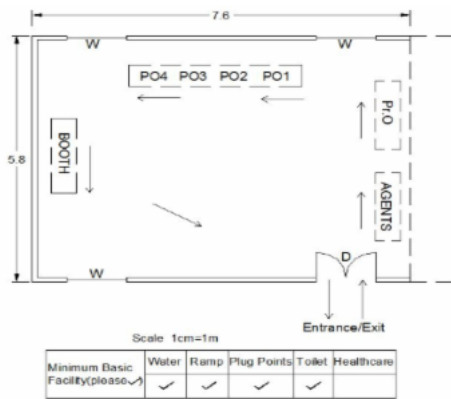

Google Map View

Polling Station Building Front View

Polling Station Front View

Cad View

Key MAP View

சட்டமன்றத் தொகுதியின் எண் மற்றும் பெயர் : 158-சிதம்பரம் மற்றும் பெயர் 1-கோவிலாம்பூண்டி (வ.கி) மற்றும் (ஊ), மெயின் ரோடு பிரிவு எண் மற்றும் பெயர்