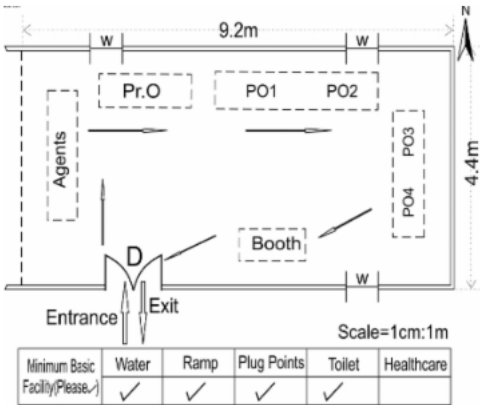

Nazri Naksha

Google Map View

Polling Station Building Front View

Polling Station Front View

Cad View

Key MAP View

சட்டமன்றத் தொகுதியின் எண் மற்றும் பெயர் : 158-சிதம்பரம்  
பிரிவு எண் மற்றும் பெயர் 1-வில்லியநல்லூர் (வ.கி) மற்றும் (ஊ), வில்லியநல்லூர் தெற்கு தெரு