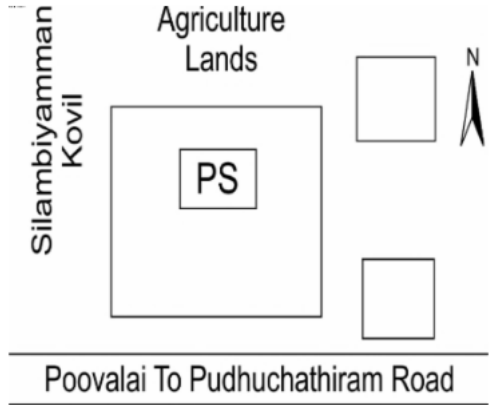

Nazri Naksha

Google Map View

Polling Station Building Front View

Polling Station Front View

Cad View

Key MAP View

சட்டமன்றத் தொகுதியின் எண் மற்றும் பெயர் : 158-சிதம்பரம்  
பிரிவு எண் மற்றும் பெயர் 1-வில்லியநல்லூர் (வ.கி) மற்றும் (ஊ), வில்லியநல்லூர் தெற்கு தெரு