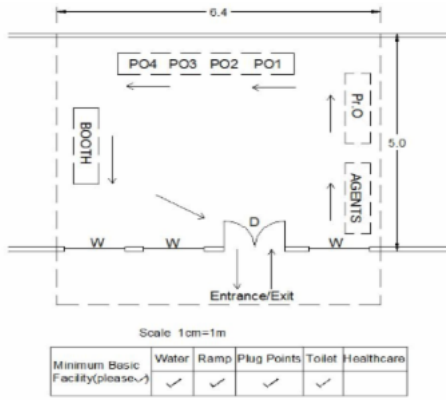

Google Map View

Polling Station Building Front View

Polling Station Front View

Cad View

Key MAP View

சட்டமன்றத் தொகுதியின் எண் மற்றும் பெயர் : 158-சிதம்பரம்
பிரிவு எண் மற்றும் பெயர் 1-பள்ளிப்படை (வ.கி) மற்றும் (ஊ), மேட்டுத் தெரு