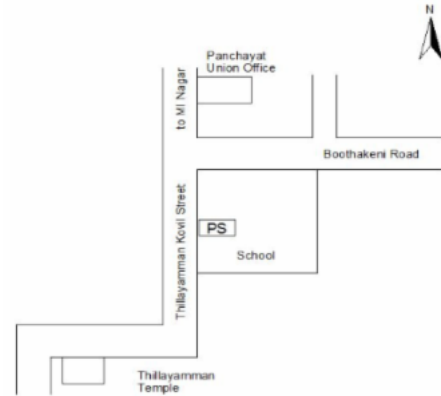

Google Map View

Polling Station Building Front View

Polling Station Front View

Cad View

Key MAP View

சட்டமன்றத் தொகுதியின் எண் மற்றும் பெயர் : 158-சிதம்பரம்
பிரிவு எண் மற்றும் பெயர் 1-பள்ளிப்படை (வ.கி) மற்றும் (ஊ), மேட்டுத் தெரு