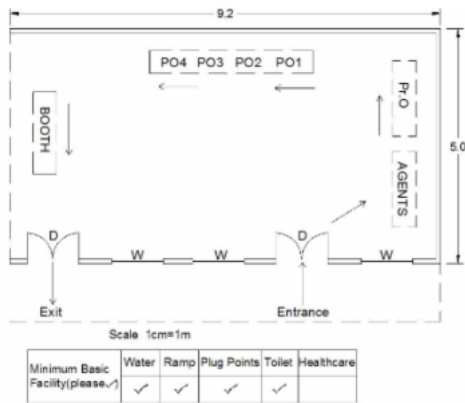

Google Map View

Polling Station Building Front View

Polling Station Front View

Cad View

Key MAP View

சட்டமன்றத் தொகுதியின் எண் மற்றும் பெயர் : 158-சிதம்பரம் மற்றும் பெயர் 1-பள்ளிப்படை (வ.கி) மற்றும் (ஊ), பள்ளிக்கூட தெரு பிரிவு எண் மற்றும் பெயர்