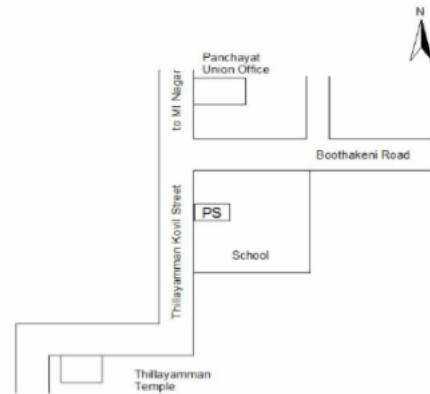

Google Map View

Polling Station Building Front View

Polling Station Front View

Cad View

Key MAP View

சட்டமன்றத் தொகுதியின் எண் மற்றும் பெயர் : 158-சிதம்பரம் மற்றும் பெயர் 1-பள்ளிப்படை (வ.கி) மற்றும் (ஊ), பள்ளிக்கூட தெரு பிரிவு எண் மற்றும் பெயர்