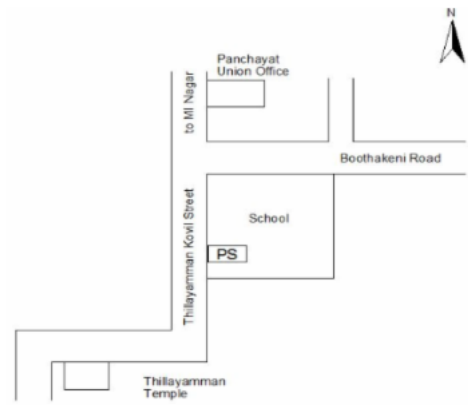

Key MAP View