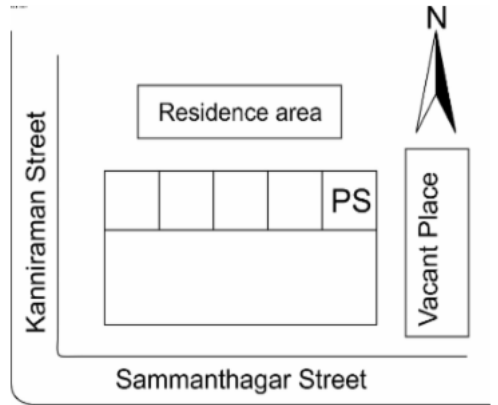

Google Map View

Polling Station Building Front View

Polling Station Front View

Cad View

Key MAP View

சட்டமன்றத் தொகுதியின் எண் மற்றும் பெயர் : 158-சிதம்பரம்
பிரிவு எண் மற்றும் பெயர் 1-சிதம்பரம் (ந), வார்டு 1, பழைய புவனகிரி ரோடு