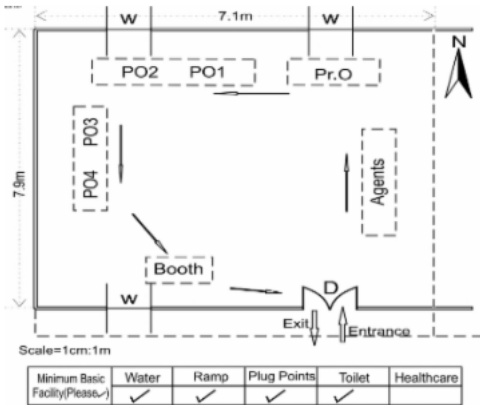

Google Map View

Polling Station Building Front View

Polling Station Front View

Cad View

Key MAP View

சட்டமன்றத் தொகுதியின் எண் மற்றும் பெயர் : 158-சிதம்பரம்
பிரிவு எண் மற்றும் பெயர் 1-சிதம்பரம் (ந), வார்டு 1, பழைய புவனகிரி ரோடு