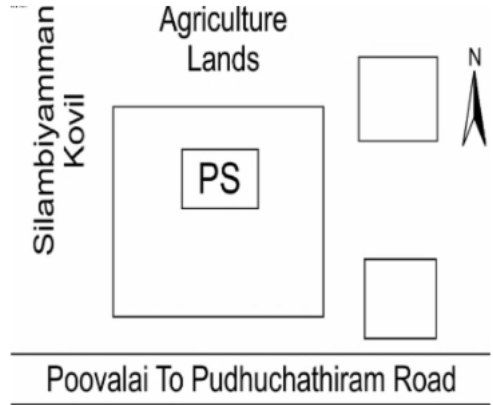

Google Map View

Polling Station Building Front View

Polling Station Front View

Cad View

Key MAP View

சட்டமன்றத் தொகுதியின் எண் மற்றும் பெயர் : 158-சிதம்பரம்

பிரிவு எண் மற்றும் பெயர் 1-வில்லியநல்லூர் (வ.கி) மற்றும் (ஊ), வில்லியநல்லூர் நடுத்தெரு