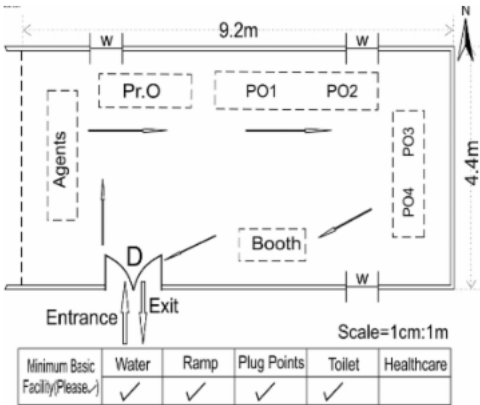

Google Map View

Polling Station Building Front View

Polling Station Front View

Cad View

Key MAP View

சட்டமன்றத் தொகுதியின் எண் மற்றும் பெயர் : 158-சிதம்பரம்

பிரிவு எண் மற்றும் பெயர் 1-வில்லியநல்லூர் (வ.கி) மற்றும் (ஊ), வில்லியநல்லூர் நடுத்தெரு