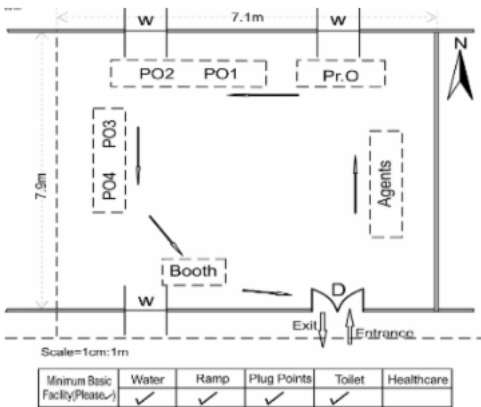

Google Map View

Polling Station Building Front View

Polling Station Front View

Cad View

Key MAP View

சட்டமன்றத் தொகுதியின் எண் மற்றும் பெயர் : 158-சிதம்பரம்
பிரிவு எண் மற்றும் பெயர் 1-சிதம்பரம் (ந), வார்டு 12, அயன் தெரு