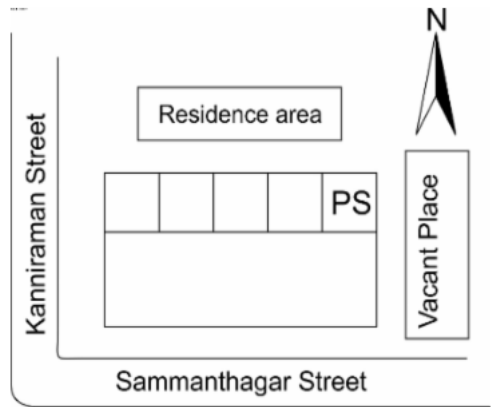

3. வாக்குச் சாவடியின் விவரங்கள்

வாக்குச் சாவடியின் எண் மற்றும் பெயர் : 150 - நகராட்சி பெண்கள் உயர்நிலைப்பள்ளி, தெற்கு பார்த்த கட்டிடம் கிழக்க பகுதி அறை எண்-3, சம்மந்தகாரத்தெரு சிதம்பரம் - 608001 வாக்குச் சாவடியின் முகவரி : நகராட்சி பெண்கள் உயர்நிலைப்பள்ளி, சம்மந்தக்கார தெரு சிதம்பரம் - 608001	வாக்குச் சாவடியின் வகைப்பாடு (ஆண்/பெண்/பொது)	பொது
	துணை வாக்குச் சாவடிகளின் எண்ணிக்கை :	0

Google Map View

Polling Station Building Front View

Polling Station Front View

Cad View

Key MAP View

சட்டமன்றத் தொகுதியின் எண் மற்றும் பெயர் : 158-சிதம்பரம்
பிரிவு எண் மற்றும் பெயர் 1-சிதம்பரம் (ந), வார்டு 12, அயன் தெரு