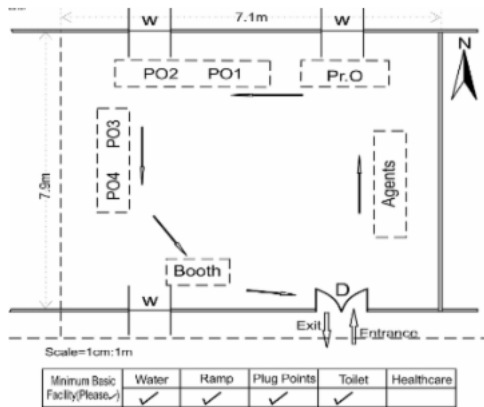

Google Map View

Polling Station Building Front View

Polling Station Front View

Cad View

Key MAP View

1 பெயர் : ஆதிராஜ் - தந்தையின் பெயர்: சூரியகோட்டி - வீட்டு எண் : 1 வயது : 82 பாலினம் : ஆண் Photo is available	HNK2317675	2 பெயர் : குமாரி - கணவர் பெயர்: ஆதிராஜ் - வீட்டு எண் : 1 வயது : 68 பாலினம் : பெண் Photo is available	HNK2317683	3 பெயர் : ஜீவா - தந்தையின் பெயர்: ஆதிராஜ் - வீட்டு எண் : 1 வயது : 45 பாலினம் : ஆண் Photo is available	HNK2318020
4 பெயர் : விஜயகுமார் - தந்தையின் பெயர்: ஆதிராஜ் - வீட்டு எண் : 1 வயது : 42 பாலினம் : ஆண் Photo is available	HNK2317667	5 பெயர் : சத்தியஷீலா - தந்தையின் பெயர்: இராஜேந்திரன் - வீட்டு எண் : 1 வயது : 36 பாலினம் : பெண் Photo is available	WFJ0122275	6 பெயர் : சத்தியா கணவர் பெயர்: ரெங்கநாதன் வீட்டு எண் : 1 வயது : 34 பாலினம் : பெண் Photo is available	WFJ1999549
7 பெயர் : பாரதி - கணவர் பெயர்: கணேஷ் - வீட்டு எண் : 1 வயது : 32 பாலினம் : பெண் Photo is available	WFJ0687673	8 பெயர் : ராஜேஸ்வரி கணவர் பெயர்: செல்வம் வீட்டு எண் : 1ஏ வயது : 45 பாலினம் : பெண் Photo is available	WFJ1148444	9 பெயர் : புகழேந்தி தந்தையின் பெயர்: செல்வம் வீட்டு எண் : 1ஏ வயது : 25 பாலினம் : ஆண் Photo is available	WFJ1159540
10 பெயர் : கேசவன் தாயின் பெயர்: செல்வம் வீட்டு எண் : 1ஏ வயது : 23 பாலினம் : ஆண் Photo is available	WFJ1864487	11 பெயர் : சிவபாலன் தந்தையின் பெயர்: தேவராஜன் வீட்டு எண் : 1டி/4 வயது : 30 பாலினம் : ஆண் Photo is available	WFJ1998657	12 பெயர் : சுசிராஜ் - தந்தையின் பெயர்: ராஜகோபால் - வீட்டு எண் : 1D7 வயது : 55 பாலினம் : ஆண் Photo is available	WFJ0687426
13 பெயர் : கீதாராணி - கணவர் பெயர்: சுசிராஜ் - வீட்டு எண் : 1D7 வயது : 50 பாலினம் : பெண் Photo is available	WFJ0687434	14 பெயர் : பாரதி கண்ணன் ரா சு தாயின் பெயர்: கீதாராணி வீட்டு எண் : 1D7 வயது : 23 பாலினம் : ஆண் Photo is available	WFJ1936210	15 பெயர் : கார்த்திக் - தந்தையின் பெயர்: காமராஜ் - வீட்டு எண் : 1D-9 வயது : 38 பாலினம் : ஆண் Photo is available	HNK2317618
16 பெயர் : ஞானசுந்தரி - கணவர் பெயர்: ராஜூ - வீட்டு எண் : 1E வயது : 45 பாலினம் : பெண் Photo is available	WFJ0390013	17 பெயர் : பாரதி - தந்தையின் பெயர்: பாலகிருஷ்ணன் - வீட்டு எண் : 1E வயது : 35 பாலினம் : ஆண் Photo is available	WFJ0565465	18 பெயர் : ஷர்மிளா - கணவர் பெயர்: சையத் ஹாஜா - வீட்டு எண் : 1E வயது : 34 பாலினம் : பெண் Photo is available	WFJ0565762
19 பெயர் : தங்கசாமி - தந்தையின் பெயர்: சிவக்கொழுந்து - வீட்டு எண் : 2D8 வயது : 69 பாலினம் : ஆண் Photo is available	WFJ0239293	20 பெயர் : பாலகுரு - தந்தையின் பெயர்: தங்கசாமி - வீட்டு எண் : 2D8 வயது : 37 பாலினம் : ஆண் Photo is available	WFJ0239285	21 பெயர் : நித்தியா - தந்தையின் பெயர்: தங்கசாமி - வீட்டு எண் : 2D8 வயது : 35 பாலினம் : பெண் Photo is available	WFJ0239277
22 பெயர் : நதியா தந்தையின் பெயர்: தங்கசாமி வீட்டு எண் : 2டி/8, அரசு குடியிருப்பு வயது : 35 பாலினம் : பெண் Photo is available	WFJ2114064	23 பெயர் : ராஜகணேஷ் - தந்தையின் பெயர்: நடராஜன் - வீட்டு எண் : 2D-10 வயது : 37 பாலினம் : ஆண் Photo is available	HNK2317766	24 பெயர் : கந்தசாமி - தந்தையின் பெயர்: பெருமாள் - வீட்டு எண் : 3 வயது : 67 பாலினம் : ஆண் Photo is available	WFJ0099580
25 பெயர் : கண்ணகி - கணவர் பெயர்: கந்தசாமி - வீட்டு எண் : 3 வயது : 46 பாலினம் : பெண் Photo is available	WFJ0099598	26 பெயர் : அலமேலு - கணவர் பெயர்: சண்முகம் - வீட்டு எண் : 3 வயது : 42 பாலினம் : பெண் Photo is available	WFJ0239244	27 பெயர் : சிவசுந்தர் - தந்தையின் பெயர்: கந்தசாமி - வீட்டு எண் : 3 வயது : 36 பாலினம் : ஆண் Photo is available	WFJ0390005
28 பெயர் : சந்தியா கணவர் பெயர்: மாந்தேஷ் வீட்டு எண் : 3 வயது : 26 பாலினம் : பெண் Photo is available	WFJ2143618	29 பெயர் : யோகவர்த்தினி தந்தையின் பெயர்: கந்தசாமி வீட்டு எண் : 3/2 வயது : 27 பாலினம் : பெண் Photo is available	WFJ1039569	30 பெயர் : நடராஜன் - தந்தையின் பெயர்: ராஜேந்திரன் - வீட்டு எண் : 3/40 வயது : 36 பாலினம் : ஆண் Photo is available	WFJ0665349