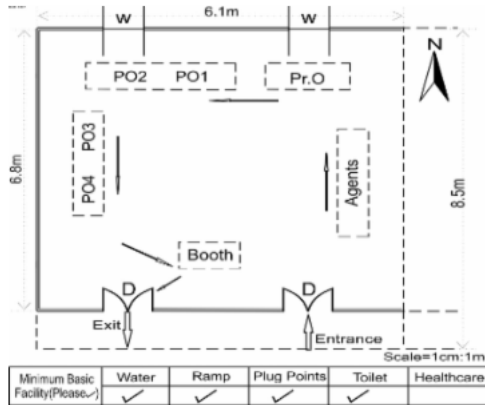

**Google Map View**

**Polling Station Building Front View**

**Polling Station Front View**

**Cad View**

**Key MAP View**

சட்டமன்றத் தொகுதியின் எண் மற்றும் பெயர் : 158-சிதம்பரம்  
பிரிவு எண் மற்றும் பெயர் 1-சிதம்பரம் (ந), வார்டு 14, பெரியார் தெரு சிதம்பரம்