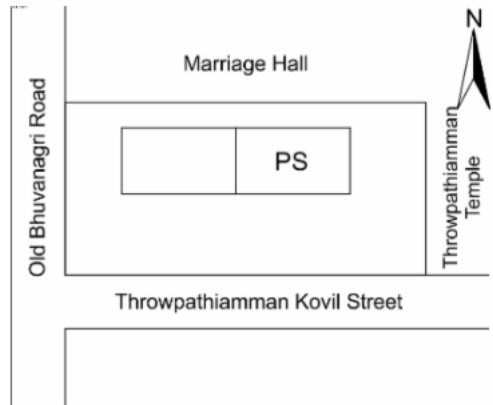

**Google Map View**

**Polling Station Building Front View**

**Polling Station Front View**

**Cad View**

**Key MAP View**

சட்டமன்றத் தொகுதியின் எண் மற்றும் பெயர் : 158-சிதம்பரம்  
பிரிவு எண் மற்றும் பெயர் 1-சிதம்பரம் (ந), வார்டு 14, பெரியார் தெரு சிதம்பரம்