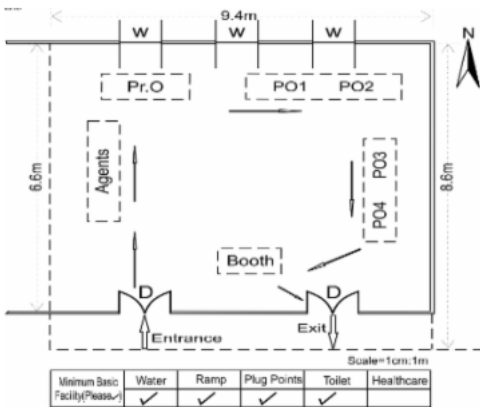

Google Map View

Polling Station Building Front View

Polling Station Front View

Cad View

Key MAP View

1 பெயர் : கிருஷ்ணமூர்த்தி - தந்தையின் பெயர்: ராமசந்திரன் - வீட்டு எண் : 1 வயது : 69 பாலினம் : ஆண் Photo is available	WFJ1499979	2 பெயர் : அனுராதா - கணவர் பெயர்: கிருஷ்ணமூர்த்தி - வீட்டு எண் : 1 வயது : 64 பாலினம் : பெண் Photo is available	WFJ1499987	# 3 பெயர் : செந்தில்குமார் சிவசிதம்பரம் தந்தையின் பெயர்: சிவசிதம்பரம் - வீட்டு எண் : 1 வயது : 52 பாலினம் : ஆண் Photo is available	HNK2045318
4 பெயர் : பூங்குமார் - தந்தையின் பெயர்: கிருஷ்ணமூர்த்தி - வீட்டு எண் : 1 வயது : 34 பாலினம் : ஆண் Photo is available	WFJ0240911	5 பெயர் : சுகாதர் - தந்தையின் பெயர்: கிருஷ்ணமூர்த்தி - வீட்டு எண் : 1 வயது : 31 பாலினம் : ஆண் Photo is available	WFJ0566315	6 பெயர் : கலாவதி கணவர் பெயர்: நடராஜன் வீட்டு எண் : 3/35 வயது : 62 பாலினம் : பெண் Photo is available	WFJ1963966
7 பெயர் : பாஸ்கரன் தந்தையின் பெயர்: நடராஜன் வீட்டு எண் : 3/35 வயது : 45 பாலினம் : பெண் Photo is available	WFJ1971662	8 பெயர் : மகாலட்சுமி கணவர் பெயர்: பாஸ்கரன் வீட்டு எண் : 3/35 வயது : 40 பாலினம் : பெண் Photo is available	WFJ1966233	9 பெயர் : ராஜேஷ்குமார் - தந்தையின் பெயர்: ஏழுமலை - வீட்டு எண் : 3A வயது : 29 பாலினம் : ஆண் Photo is available	WFJ0815704
10 பெயர் : பாலாஜி - தந்தையின் பெயர்: நாகலிங்கம் - வீட்டு எண் : 3ஏ/15 வயது : 29 பாலினம் : ஆண் Photo is available	WFJ0815696	11 பெயர் : ரா நித்யா கணவர் பெயர்: ராஜா வீட்டு எண் : 3D வயது : 29 பாலினம் : பெண் Photo is available	WFJ1839828	# 12 பெயர் : சிவசிதம்பரம் ச தந்தையின் பெயர்: சபாபதி - வீட்டு எண் : 4 வயது : 82 பாலினம் : ஆண் Photo is available	HNK2045920
13 பெயர் : சிவராஜ் - தந்தையின் பெயர்: பழனிவேல் - வீட்டு எண் : 4 வயது : 55 பாலினம் : ஆண் Photo is available	WFJ0924589	14 பெயர் : ரோஹித் சி தந்தையின் பெயர்: சிவராஜ் வீட்டு எண் : 4/3 வயது : 20 பாலினம் : ஆண் Photo is available	WFJ2148583	15 பெயர் : கார்த்திகா கணவர் பெயர்: பாலகிருஷ்ணன் - வீட்டு எண் : 4-3D வயது : 35 பாலினம் : பெண் Photo is available	WFJ0876540
16 பெயர் : ரமபாய் - கணவர் பெயர்: சீனுவாசன் - வீட்டு எண் : 5 வயது : 63 பாலினம் : பெண் Photo is available	HNK2045094	17 பெயர் : முருகன் - தந்தையின் பெயர்: கலியபெருமான் - வீட்டு எண் : 5 வயது : 47 பாலினம் : ஆண் Photo is available	WFJ0241273	18 பெயர் : இளையராஜா - தந்தையின் பெயர்: கலியபெருமான் - வீட்டு எண் : 5 வயது : 46 பாலினம் : ஆண் Photo is available	HNK1264084
19 பெயர் : மீனா - தந்தையின் பெயர்: முருகன் - வீட்டு எண் : 5 வயது : 42 பாலினம் : பெண் Photo is available	WFJ0755272	20 பெயர் : ஜெயலட்சுமி - கணவர் பெயர்: இளையராஜா - வீட்டு எண் : 5 வயது : 34 பாலினம் : பெண் Photo is available	WFJ0755280	21 பெயர் : ராஜேஸ்வரி - தந்தையின் பெயர்: வாசு - வீட்டு எண் : 5-2 வயது : 29 பாலினம் : பெண் Photo is available	WFJ0815662
22 பெயர் : பட்டாபிராமன் - தந்தையின் பெயர்: சுப்ரமணியன் - வீட்டு எண் : 6 வயது : 63 பாலினம் : ஆண் Photo is available	WFJ1500016	23 பெயர் : சுகா - கணவர் பெயர்: பட்டாபிராமன் - வீட்டு எண் : 6 வயது : 58 பாலினம் : பெண் Photo is available	WFJ1500024	24 பெயர் : ஸ்வாமிநாதன் - தந்தையின் பெயர்: சீனிவாசன் - வீட்டு எண் : 6 வயது : 39 பாலினம் : ஆண் Photo is available	WFJ0036863
25 பெயர் : கௌதம் - தந்தையின் பெயர்: பட்டாபிராமன் - வீட்டு எண் : 6/2 வயது : 28 பாலினம் : ஆண் Photo is available	WFJ0876565	26 பெயர் : நஜிபுன்னிசா - கணவர் பெயர்: அப்துல்லா - வீட்டு எண் : 7 வயது : 78 பாலினம் : பெண் Photo is available	HNK2224335	27 பெயர் : செய் யது அன்சாரி தந்தையின் பெயர்: சையத்காசிம் - வீட்டு எண் : 7 வயது : 55 பாலினம் : ஆண் Photo is available	HNK1663012
28 பெயர் : அப்துல் அலிம் தந்தையின் பெயர்: அப்துல்லா - வீட்டு எண் : 7 வயது : 54 பாலினம் : ஆண் Photo is available	WFJ1500032	29 பெயர் : ரீஹானா நஸ்ரின் - கணவர் பெயர்: அப்துல்அலிம் - வீட்டு எண் : 7 வயது : 51 பாலினம் : பெண் Photo is available	HNK1662964	30 பெயர் : அஸ்மத்தபேகம் - கணவர் பெயர்: சையத்காசிம் - வீட்டு எண் : 7 வயது : 46 பாலினம் : பெண் Photo is available	HNK2057768