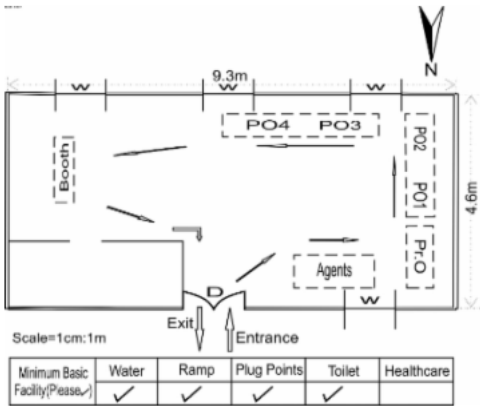

Google Map View

Polling Station Building Front View

Polling Station Front View

Cad View

Key MAP View

1 பெயர் : வீரமணி தந்தையின் பெயர் : செல்லதுரை வீட்டு எண் : 1 வயது : 48 பாலினம் : ஆண்	WFJ0961268 Photo is available	2 பெயர் : சிவனேஷ் - தந்தையின் பெயர் : வீரமணி - வீட்டு எண் : 1 வயது : 27 பாலினம் : ஆண்	WFJ0961276 Photo is available	3 பெயர் : வசந்தா தந்தையின் பெயர் : ராஜாதுரை வீட்டு எண் : 1/18 வயது : 20 பாலினம் : பெண்	WFJ2079564 Photo is available
4 பெயர் : மணிமொழி - கணவர் பெயர் : நாசுவரான் - வீட்டு எண் : 1E வயது : 37 பாலினம் : பெண்	WFJ0688218 Photo is available	5 பெயர் : செல்வமுத்துக்குமரன் - தந்தையின் பெயர் : சக்திவேல் - வீட்டு எண் : 2 வயது : 46 பாலினம் : ஆண்	HNK1663905 Photo is available	6 பெயர் : கற்பகம் - தந்தையின் பெயர் : சக்திவேல் - வீட்டு எண் : 2 வயது : 42 பாலினம் : பெண்	HNK1663913 Photo is available
7 பெயர் : அபிராமி ந தந்தையின் பெயர் : நடராஜன் வீட்டு எண் : 2/எ வயது : 20 பாலினம் : பெண்	WFJ2106540 Photo is available	8 பெயர் : மாலா மு தந்தையின் பெயர் : முருகேசன் வீட்டு எண் : 3ஏ வயது : 59 பாலினம் : பெண்	WFJ1874718 Photo is available	9 பெயர் : நேதாஜி தாயின் பெயர் : கற்பகம் வீட்டு எண் : 3B வயது : 25 பாலினம் : ஆண்	WFJ1113034 Photo is available
10 பெயர் : நடனம் - தந்தையின் பெயர் : சிவசிதம்பரம் - வீட்டு எண் : 5 வயது : 67 பாலினம் : ஆண்	WFJ0924746 Photo is available	11 பெயர் : அரவிந்தன் - தந்தையின் பெயர் : ராமனுஜம் - வீட்டு எண் : 5 வயது : 28 பாலினம் : ஆண்	WFJ0961292 Photo is available	12 பெயர் : வடிவேல் - தந்தையின் பெயர் : இராமலிங்கம் - வீட்டு எண் : 5-3 வயது : 60 பாலினம் : ஆண்	WFJ1520931 Photo is available
13 பெயர் : செந்தில்குமார் - தந்தையின் பெயர் : இராமலிங்கம் - வீட்டு எண் : 5-3 வயது : 58 பாலினம் : ஆண்	WFJ1520949 Photo is available	14 பெயர் : சிங்காரவேல் - தந்தையின் பெயர் : சுப்பிரமணியன் - வீட்டு எண் : 5-5 வயது : 62 பாலினம் : ஆண்	WFJ1520956 Photo is available	15 பெயர் : ஜெயராமன் - தந்தையின் பெயர் : வெங்கடாஜலம் - வீட்டு எண் : 5-6 வயது : 67 பாலினம் : ஆண்	HNK1213958 Photo is available
16 பெயர் : தமயந்தி - கணவர் பெயர் : ஜெயராமன் - வீட்டு எண் : 5-6 வயது : 57 பாலினம் : பெண்	WFJ1520964 Photo is available	17 பெயர் : சுப்பிரமணியன் - தந்தையின் பெயர் : இராமசாமி - வீட்டு எண் : 5-7 வயது : 65 பாலினம் : ஆண்	WFJ0688408 Photo is available	18 பெயர் : செல்வராணி - கணவர் பெயர் : சுப்பிரமணியன் - வீட்டு எண் : 5-7 வயது : 56 பாலினம் : பெண்	WFJ0688325 Photo is available
19 பெயர் : சரவணன் - தந்தையின் பெயர் : சுப்பிரமணியன் - வீட்டு எண் : 5-7 வயது : 39 பாலினம் : ஆண்	WFJ0688374 Photo is available	20 பெயர் : சரண்ராஜ் - தந்தையின் பெயர் : சுப்பிரமணியன் - வீட்டு எண் : 5-7 வயது : 36 பாலினம் : ஆண்	WFJ0688382 Photo is available	21 பெயர் : சரண்யா - தந்தையின் பெயர் : சுப்பிரமணியன் - வீட்டு எண் : 5-7 வயது : 35 பாலினம் : பெண்	WFJ0688333 Photo is available
22 பெயர் : ராஜலட்சுமி கணவர் பெயர் : பாலசுப்பிரமணியன் வீட்டு எண் : 5-10 வயது : 24 பாலினம் : பெண்	WFJ1791300 Photo is available	23 பெயர் : நிஷோக் தந்தையின் பெயர் : கண்ணன் வீட்டு எண் : 5/14 வயது : 24 பாலினம் : ஆண்	WFJ1877364 Photo is available	24 பெயர் : ரங்கேஷ் தந்தையின் பெயர் : கண்ணன் வீட்டு எண் : 5/14 வயது : 23 பாலினம் : ஆண்	WFJ1953256 Photo is available
25 பெயர் : உஷா ஏ தந்தையின் பெயர் : ஆதிநாராயணன் வீட்டு எண் : 5/15 வயது : 23 பாலினம் : பெண்	WFJ1874783 Photo is available	26 பெயர் : ஆர்த்தி கணவர் பெயர் : ராஜன் வீட்டு எண் : 5-16/NA வயது : 26 பாலினம் : பெண்	WFJ2196236 Photo is available	# 27 பெயர் : கமலா ப தந்தையின் பெயர் : பழனியப்பன் வீட்டு எண் : 5/19, செல்வ விநாயகர் நகர் வயது : 24 பாலினம் : பெண்	WFJ1839687 Photo is available
28 பெயர் : வசந்தா கணவர் பெயர் : ரங்கநாதன் வீட்டு எண் : 7/3 வயது : 73 பாலினம் : பெண்	WFJ1929249 Photo is available	29 பெயர் : ஜெயராமன் - தந்தையின் பெயர் : ஆறுமுகம் - வீட்டு எண் : 8 வயது : 75 பாலினம் : ஆண்	WFJ1520980 Photo is available	30 பெயர் : முருகேசன் தந்தையின் பெயர் : திருநாவுகரசு வீட்டு எண் : 8/2 வயது : 63 பாலினம் : ஆண்	WFJ1929132 Photo is available