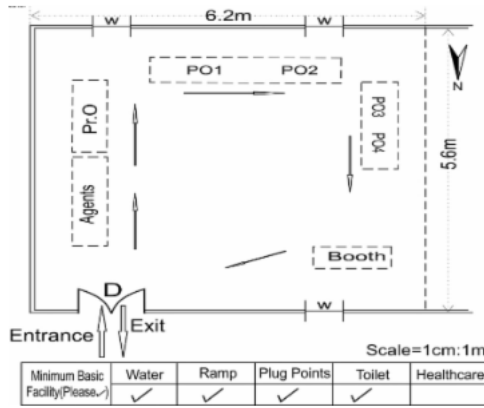

Google Map View

Polling Station Building Front View

Polling Station Front View

Cad View

Key MAP View

சட்டமன்றத் தொகுதியின் எண் மற்றும் பெயர் : 158-சிதம்பரம்
பிரிவு எண் மற்றும் பெயர் 1-வில்லியநல்லூர் (வ.கி) மற்றும் (ஊ), புதுச்சத்திரம் மெயின் ரோடு