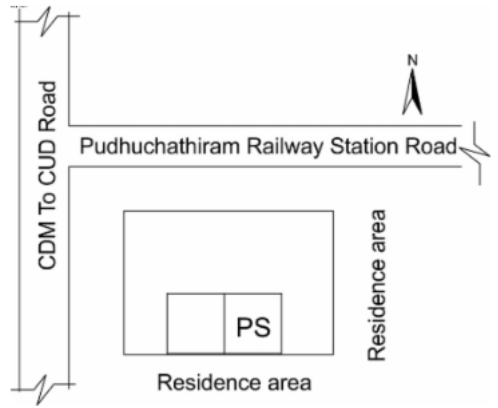

Google Map View

Polling Station Building Front View

Polling Station Front View

Cad View

Key MAP View

சட்டமன்றத் தொகுதியின் எண் மற்றும் பெயர் : 158-சிதம்பரம்
பிரிவு எண் மற்றும் பெயர் 1-வில்லியநல்லூர் (வ.கி) மற்றும் (ஊ), புதுச்சத்திரம் மெயின் ரோடு