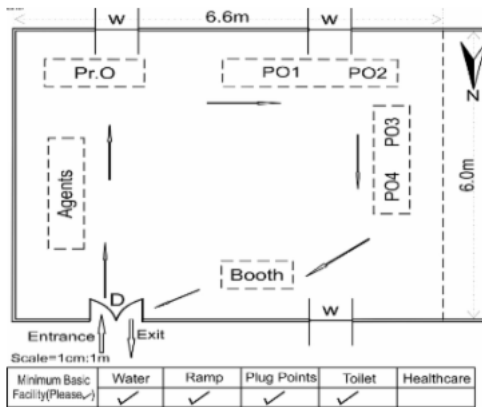

**Google Map View**

**Polling Station Building Front View**

**Polling Station Front View**

**Cad View**

**Key MAP View**

1 பெயர் : அமுதா கணவர் பெயர்: குணசேகரன் - வீட்டு எண் : 0 வயது : 49 பாலினம் : பெண்	HNK2367795 Photo is available	2 பெயர் : பாலகுமாரன் வ தந்தையின் பெயர்: வனவாசமுத்து வீட்டு எண் : 1 வயது : 30 பாலினம் : ஆண்	WFJ2073567 Photo is available	3 பெயர் : சித்ரா - கணவர் பெயர்: ஜெயபால் - வீட்டு எண் : 1-4 வயது : 54 பாலினம் : பெண்	HNK1694579 Photo is available
4 பெயர் : சாரதா - கணவர் பெயர்: செந்தில்குமார் - வீட்டு எண் : 1-4 வயது : 50 பாலினம் : பெண்	WFJ0573394 Photo is available	5 பெயர் : நர்மதா தந்தையின் பெயர்: பாபு வீட்டு எண் : 1/4 வயது : 24 பாலினம் : பெண்	WFJ1806652 Photo is available	6 பெயர் : பிரியதர்ஷினி தந்தையின் பெயர்: ரவிசந்தரன் வீட்டு எண் : 1/23 வயது : 24 பாலினம் : பெண்	WFJ1806686 Photo is available
7 பெயர் : சரவணன் - தந்தையின் பெயர்: பாலையன் - வீட்டு எண் : 2 வயது : 46 பாலினம் : ஆண்	WFJ0818112 Photo is available	8 பெயர் : கல்பனா - தந்தையின் பெயர்: சரவணன் - வீட்டு எண் : 2-2 வயது : 46 பாலினம் : பெண்	HNK1694223 Photo is available	9 பெயர் : வனவாசமுத்து - தந்தையின் பெயர்: வேல் - வீட்டு எண் : 3 வயது : 62 பாலினம் : ஆண்	HNK2066587 Photo is available
10 பெயர் : பத்மாவதி - கணவர் பெயர்: வனவாசமுத்து - வீட்டு எண் : 3 வயது : 56 பாலினம் : பெண்	HNK2367779 Photo is available	11 பெயர் : ரேவதி - தந்தையின் பெயர்: குணசேகரன் - வீட்டு எண் : 3 வயது : 32 பாலினம் : பெண்	WFJ0573386 Photo is available	12 பெயர் : பவளவள்ளி - கணவர் பெயர்: கனேசன் - வீட்டு எண் : 3-1 வயது : 42 பாலினம் : பெண்	WFJ0880989 Photo is available
13 பெயர் : மணிகண்டன் - தந்தையின் பெயர்: குணசேகரன் - வீட்டு எண் : 3-A வயது : 29 பாலினம் : ஆண்	WFJ0926014 Photo is available	14 பெயர் : சிராஜ்வுன்னிலா - கணவர் பெயர்: முகமது இஸ்மாயில் - வீட்டு எண் : 5 வயது : 73 பாலினம் : பெண்	HNK2271856 Photo is available	15 பெயர் : பரகத்துன்னிலா - கணவர் பெயர்: பக்கீர்முகமது - வீட்டு எண் : 5 வயது : 62 பாலினம் : பெண்	HNK1694892 Photo is available
16 பெயர் : ஷாகுல் அமீது - தந்தையின் பெயர்: முகமது இஸ்மாயில் - வீட்டு எண் : 5 வயது : 57 பாலினம் : ஆண்	HNK1694116 Photo is available	17 பெயர் : பைஜூல் ஐன் கணவர் பெயர்: ஷாகுல்அமீது - வீட்டு எண் : 5 வயது : 50 பாலினம் : பெண்	HNK1694850 Photo is available	18 பெயர் : பாயிஜா பீவி தந்தையின் பெயர்: முகமது ரஃபீக் வீட்டு எண் : 5 வயது : 32 பாலினம் : பெண்	WFJ1839372 Photo is available
19 பெயர் : ஹாஜரா ஷா தந்தையின் பெயர்: ஷாகுல் ஹமீத் வீட்டு எண் : 5 வயது : 22 பாலினம் : பெண்	WFJ2087377 Photo is available	20 பெயர் : கெஜுலெட்சுமி தந்தையின் பெயர்: முத்துவேல் வீட்டு எண் : 6/2 வயது : 23 பாலினம் : பெண்	WFJ1892785 Photo is available	21 பெயர் : ஆனந்த் - தந்தையின் பெயர்: மோகன் - வீட்டு எண் : 6-17 வயது : 39 பாலினம் : ஆண்	WFJ0044495 Photo is available
22 பெயர் : ஹாஜாமைதீன் - தந்தையின் பெயர்: அப்துல்அமீது - வீட்டு எண் : 7 வயது : 66 பாலினம் : ஆண்	HNK1105386 Photo is available	23 பெயர் : நஜிபுன்னிசா - கணவர் பெயர்: ஹாஜாமைதீன் - வீட்டு எண் : 7 வயது : 57 பாலினம் : பெண்	HNK1105394 Photo is available	24 பெயர் : சர்மிளா பேகம் - கணவர் பெயர்: சம்சுதீன் - வீட்டு எண் : 7 வயது : 51 பாலினம் : பெண்	HNK1695188 Photo is available
25 பெயர் : முஹம்மதுபுர்ஹான்தீன் - தந்தையின் பெயர்: ஹாஜாமைதீன் - வீட்டு எண் : 7 வயது : 30 பாலினம் : ஆண்	WFJ0693226 Photo is available	26 பெயர் : திலீப்குமார் தந்தையின் பெயர்: மணிகண்டன் வீட்டு எண் : 7 வயது : 24 பாலினம் : ஆண்	WFJ1815422 Photo is available	27 பெயர் : முகமது அப்சர்தீன் தந்தையின் பெயர்: ஹாஜாமைதீன் வீட்டு எண் : 7 வயது : 21 பாலினம் : ஆண்	WFJ2003895 Photo is available
28 பெயர் : முகமது இர்பான்தீன் தந்தையின் பெயர்: ஹாஜாமைதீன் வீட்டு எண் : 7/8 வயது : 23 பாலினம் : ஆண்	WFJ2003630 Photo is available	29 பெயர் : கலியமூர்த்தி - தந்தையின் பெயர்: வடமலை பிள்ளை - வீட்டு எண் : 9 வயது : 79 பாலினம் : ஆண்	WFJ0515833 Photo is available	30 பெயர் : சின்னப்பொண்ணு - கணவர் பெயர்: கலியமூர்த்தி - வீட்டு எண் : 9 வயது : 75 பாலினம் : பெண்	WFJ0515841 Photo is available