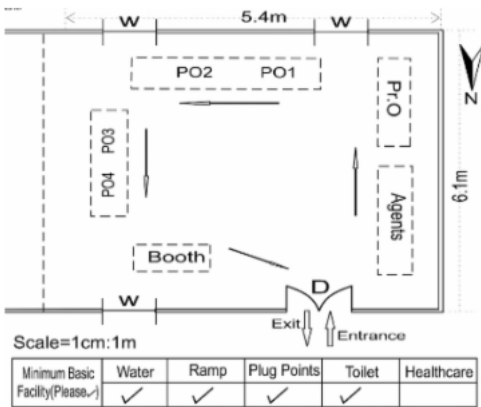

Google Map View

Polling Station Building Front View

Polling Station Front View

Cad View

Key MAP View

1 பெயர் : வேலாயுதம் - தந்தையின் பெயர்: சுப்பிரமணி - வீட்டு எண் : 1 வயது : 53 பாலினம் : ஆண்	WFJ0044834 Photo is available	2 பெயர் : செண்பகம் - கணவர் பெயர்: வேலாயுதம் - வீட்டு எண் : 1 வயது : 48 பாலினம் : பெண்	WFJ0044842 Photo is available	3 பெயர் : ஆறுமுகம் - தந்தையின் பெயர்: நாகராஜ் - வீட்டு எண் : 1 வயது : 46 பாலினம் : ஆண்	WFJ0881052 Photo is available
4 பெயர் : வசந்தா - கணவர் பெயர்: சுரேஷ் - வீட்டு எண் : 1 வயது : 45 பாலினம் : பெண்	WFJ0395913 Photo is available	5 பெயர் : மணிகண்டன் - தந்தையின் பெயர்: தஷ்ணாமூர்த்தி - வீட்டு எண் : 1 வயது : 30 பாலினம் : ஆண்	WFJ0693655 Photo is available	6 பெயர் : சம்சாத் பேகம் கணவர் பெயர்: சையத் முஹம்மத் வீட்டு எண் : 1 வயது : 30 பாலினம் : பெண்	WFJ0818146 Photo is available
7 பெயர் : முகமது அன்சாரி - தந்தையின் பெயர்: ஷேக் இப்ராகிம் - வீட்டு எண் : 1 வயது : 27 பாலினம் : ஆண்	WFJ1006147 Photo is available	8 பெயர் : பரதன் தந்தையின் பெயர்: வேலாயுதம் வீட்டு எண் : 1 வயது : 23 பாலினம் : ஆண்	WFJ1935741 Photo is available	9 பெயர் : ஆனந்தன் - தாயின் பெயர்: சகுந்தலா - வீட்டு எண் : 1-1 வயது : 41 பாலினம் : ஆண்	WFJ0044859 Photo is available
10 பெயர் : வெங்கடராமன் தந்தையின் பெயர்: சுரேஷ் வீட்டு எண் : 1/1 வயது : 24 பாலினம் : ஆண்	WFJ1863141 Photo is available	11 பெயர் : கோகுல் தந்தையின் பெயர்: கோபி வீட்டு எண் : 1/2 வயது : 22 பாலினம் : ஆண்	WFJ2159663 Photo is available	# 12 பெயர் : மூ கலையரசன் தந்தையின் பெயர்: மூர்த்தி - வீட்டு எண் : 1-3 வயது : 36 பாலினம் : ஆண்	HNK2318681 Photo is available
13 பெயர் : ராகப்பிரியா கணவர் பெயர்: கலையரசன் வீட்டு எண் : 1/3 வயது : 32 பாலினம் : பெண்	WFJ2104446 Photo is available	14 பெயர் : ராமச்சந்திரன் - தந்தையின் பெயர்: ஜெயபால் - வீட்டு எண் : 1-4 வயது : 34 பாலினம் : ஆண்	WFJ0818294 Photo is available	15 பெயர் : அரசு இதரர் பெயர்: முருகன் வீட்டு எண் : 1/5 வயது : 70 பாலினம் : பெண்	WFJ2226900 Photo is available
16 பெயர் : ரம்பா தந்தையின் பெயர்: ராஜசேகரன் வீட்டு எண் : 1/8 வயது : 20 பாலினம் : பெண்	WFJ2159382 Photo is available	17 பெயர் : தில்லைக்கரசி - தந்தையின் பெயர்: கேசவன் - வீட்டு எண் : 1-12 வயது : 58 பாலினம் : பெண்	HNK2318830 Photo is available	18 பெயர் : கோபி - தந்தையின் பெயர்: கண்ணன் - வீட்டு எண் : 1-12 வயது : 51 பாலினம் : ஆண்	WFJ0249870 Photo is available
19 பெயர் : ராஜேஸ்வரி தந்தையின் பெயர்: ராஜேந்திரன் வீட்டு எண் : 1/13 வயது : 27 பாலினம் : பெண்	WFJ1108281 Photo is available	20 பெயர் : கார்த்திக் தந்தையின் பெயர்: குமாரவேல் வீட்டு எண் : 1/13 வயது : 24 பாலினம் : ஆண்	WFJ1863109 Photo is available	21 பெயர் : கணேஷ் தந்தையின் பெயர்: குமாரவேல் வீட்டு எண் : 1/13 வயது : 23 பாலினம் : ஆண்	WFJ1863117 Photo is available
22 பெயர் : சேது தந்தையின் பெயர்: ரவி வீட்டு எண் : 1-14 வயது : 26 பாலினம் : ஆண்	WFJ1051341 Photo is available	23 பெயர் : இந்திரா - கணவர் பெயர்: கோபால் - வீட்டு எண் : 1-15 வயது : 54 பாலினம் : பெண்	WFJ0483537 Photo is available	24 பெயர் : தணிகாசலம் - தந்தையின் பெயர்: மாணிக்கம் - வீட்டு எண் : 1-17 வயது : 69 பாலினம் : ஆண்	WFJ0693713 Photo is available
25 பெயர் : ராதா - கணவர் பெயர்: தணிகாசலம் - வீட்டு எண் : 1-17 வயது : 65 பாலினம் : பெண்	WFJ0693861 Photo is available	26 பெயர் : கோகுலட்சுமி - தந்தையின் பெயர்: ராஜீ - வீட்டு எண் : 1-18 வயது : 36 பாலினம் : பெண்	WFJ0044883 Photo is available	27 பெயர் : பக்கியா தந்தையின் பெயர்: பக்கியா வீட்டு எண் : 1/18 வயது : 27 பாலினம் : பெண்	WFJ2226926 Photo is available
28 பெயர் : அரவிந்தன் - தந்தையின் பெயர்: மீனாட்சிசுந்தரம் - வீட்டு எண் : 1-19 வயது : 29 பாலினம் : ஆண்	WFJ1006022 Photo is available	29 பெயர் : கஸ்தூரி கணவர் பெயர்: அருண்குமார் வீட்டு எண் : 1/19 வயது : 24 பாலினம் : பெண்	WFJ2102325 Photo is available	30 பெயர் : தமிழரசன் - தந்தையின் பெயர்: சின்னதுரை - வீட்டு எண் : 1-21 வயது : 36 பாலினம் : ஆண்	HNK2318699 Photo is available