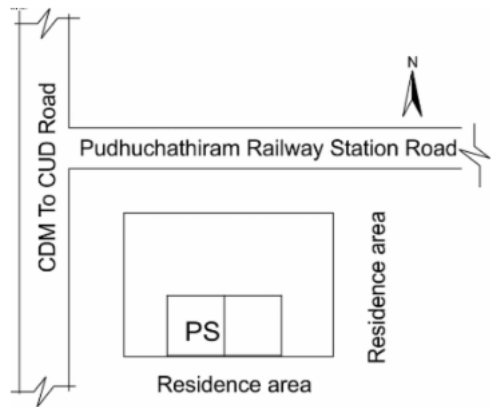

Google Map View

Polling Station Building Front View

Polling Station Front View

Cad View

Key MAP View

சட்டமன்றத் தொகுதியின் எண் மற்றும் பெயர் : 158-சிதம்பரம் மற்றும் பெயர் : 1-வில்லியநல்லூர் (வ.கி) மற்றும் (ஊ), பஞ்சங்குப்பம் கோயில் தெரு பிரிவு எண் மற்றும் பெயர்