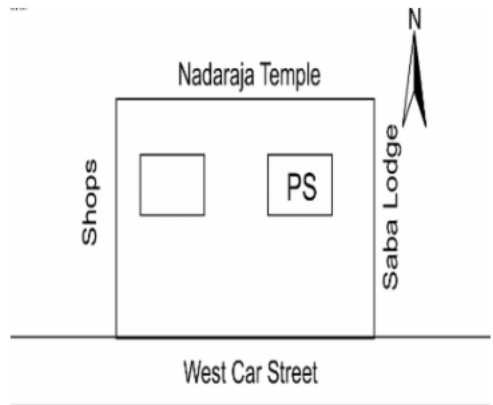

**Google Map View**

**Polling Station Building Front View**

**Polling Station Front View**

**Cad View**

**Key MAP View**

1 பெயர் : மஹபூப் உசேன் தந்தையின் பெயர்: இல்யாஸ் வீட்டு எண் : 1 வயது : 60 பாலினம் : ஆண் Photo is available	WFJ1813468	2 பெயர் : ஸ்ரீதரன் - தந்தையின் பெயர்: ஜெயராப் - வீட்டு எண் : 1E வயது : 65 பாலினம் : ஆண் Photo is available	WFJ0171223	3 பெயர் : கல்யாணி - கணவர் பெயர்: ஸ்ரீதரன் - வீட்டு எண் : 1E வயது : 64 பாலினம் : பெண் Photo is available	WFJ0171231
4 பெயர் : திலகம் - கணவர் பெயர்: சின்னராஜ் - வீட்டு எண் : 10 வயது : 55 பாலினம் : பெண் Photo is available	WFJ1627769	5 பெயர் : வருசை இபுராஹீம் சாதிக் - தந்தையின் பெயர்: முஸ்தபாகரீம் - வீட்டு எண் : 10 வயது : 52 பாலினம் : ஆண் Photo is available	HNK1706035	6 பெயர் : ஆஃப்ரின் ஜெசிலா தந்தையின் பெயர்: வருஸா இப்ராகிம் சாதிக் வீட்டு எண் : 10 வயது : 24 பாலினம் : பெண் Photo is available	WFJ1813807
7 பெயர் : குர்ஷித் பாத்திமா - கணவர் பெயர்: வருசை இபுராஹிம் சாதிக் - வீட்டு எண் : 10-6 வயது : 44 பாலினம் : பெண் Photo is available	HNK1706027	8 பெயர் : சின்னராஜ் தந்தையின் பெயர்: ராமநாதன் வீட்டு எண் : 12 வயது : 68 பாலினம் : ஆண் Photo is available	WFJ1140045	9 பெயர் : மகாலக்ஷ்மி கணவர் பெயர்: வினோத்ராஜ் வீட்டு எண் : 12 வயது : 29 பாலினம் : பெண் Photo is available	WFJ2112290
10 பெயர் : சுதர்ஸன் - தந்தையின் பெயர்: ஜெகன்னாதன் - வீட்டு எண் : 12/26 வயது : 51 பாலினம் : ஆண் Photo is available	WFJ0272856	11 பெயர் : வித்யா - கணவர் பெயர்: சுதர்ஸன் - வீட்டு எண் : 12/26 வயது : 45 பாலினம் : பெண் Photo is available	WFJ0272948	12 பெயர் : வாசுதேவன் - தந்தையின் பெயர்: ராமசாமி - வீட்டு எண் : 13 வயது : 72 பாலினம் : ஆண் Photo is available	WFJ1525419
13 பெயர் : அகிலா - கணவர் பெயர்: வாசுதேவன் - வீட்டு எண் : 13 வயது : 67 பாலினம் : பெண் Photo is available	WFJ1525427	14 பெயர் : சந்தியாராணி மோகன் கணவர் பெயர்: மோகன் நிவர்தி வீட்டு எண் : 14 வயது : 47 பாலினம் : பெண் Photo is available	WFJ2156735	15 பெயர் : பிரியங்கா சாலுங்கா தந்தையின் பெயர்: மோகன் வீட்டு எண் : 14 வயது : 24 பாலினம் : பெண் Photo is available	WFJ1813823
16 பெயர் : நாகேந்திரன் - தந்தையின் பெயர்: சீனுவாசன் - வீட்டு எண் : 17 வயது : 65 பாலினம் : ஆண் Photo is available	WFJ0171298	17 பெயர் : ஜெயந்தி - கணவர் பெயர்: நாகேந்திரன் - வீட்டு எண் : 17 வயது : 53 பாலினம் : பெண் Photo is available	WFJ0171306	18 பெயர் : ஹரினி - தந்தையின் பெயர்: ஸ்ரீதரன் - வீட்டு எண் : 17 வயது : 32 பாலினம் : பெண் Photo is available	WFJ0484899
19 பெயர் : சுந்தராஜன் தந்தையின் பெயர்: கோவிந்தன் வீட்டு எண் : 17/42 வயது : 21 பாலினம் : ஆண் Photo is available	WFJ2017291	20 பெயர் : கல்யாணசுந்தரம் - தந்தையின் பெயர்: முத்தையா - வீட்டு எண் : 19 வயது : 71 பாலினம் : ஆண் Photo is available	WFJ1525435	21 பெயர் : செந்தில்நாதன் - தந்தையின் பெயர்: கல்யாணசுந்தரம் - வீட்டு எண் : 19 வயது : 54 பாலினம் : ஆண் Photo is available	WFJ1525450
22 பெயர் : சித்ரா - கணவர் பெயர்: சிவா - வீட்டு எண் : 19 வயது : 39 பாலினம் : பெண் Photo is available	WFJ0192476	23 பெயர் : கவிதா - கணவர் பெயர்: மணிமாறன் - வீட்டு எண் : 19 வயது : 39 பாலினம் : பெண் Photo is available	WFJ0881938	24 பெயர் : வள்ளிமுத்து - கணவர் பெயர்: சொக்கலிங்கம் - வீட்டு எண் : 19-1 வயது : 79 பாலினம் : பெண் Photo is available	HNK2229433
25 பெயர் : நடராஜன் - தந்தையின் பெயர்: சொக்கலிங்கம் - வீட்டு எண் : 19-1 வயது : 54 பாலினம் : ஆண் Photo is available	HNK1264720	26 பெயர் : மணிகண்டன் - தந்தையின் பெயர்: சொக்கலிங்கம் - வீட்டு எண் : 19-1 வயது : 49 பாலினம் : ஆண் Photo is available	HNK2229466	27 பெயர் : ஜானகி - கணவர் பெயர்: நடராஜன் - வீட்டு எண் : 19-1 வயது : 48 பாலினம் : பெண் Photo is available	HNK1263847
28 பெயர் : வீரலட்சுமி - கணவர் பெயர்: செந்தில்நாதன் - வீட்டு எண் : 19-2 வயது : 47 பாலினம் : பெண் Photo is available	HNK2229482	29 பெயர் : சூபா - கணவர் பெயர்: மணிகண்டன் - வீட்டு எண் : 19-2 வயது : 45 பாலினம் : பெண் Photo is available	HNK1232982	30 பெயர் : மணிமாறன் - தந்தையின் பெயர்: கல்யாணசுந்தரம் - வீட்டு எண் : 19-2 வயது : 44 பாலினம் : ஆண் Photo is available	HNK1225754