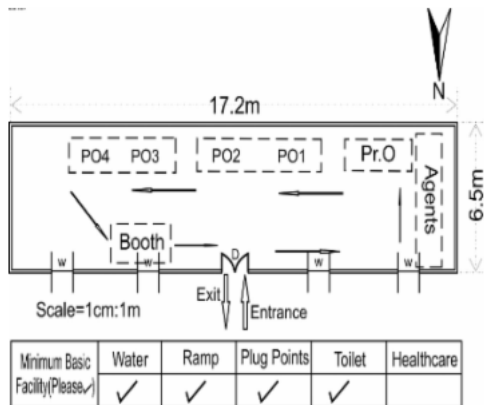

**Google Map View**

**Polling Station Building Front View**

**Polling Station Front View**

**Cad View**

**Key MAP View**

1 பெயர் : மஹபூப் உசேன் தந்தையின் பெயர்: இல்யாஸ் வீட்டு எண் : 1 வயது : 60 பாலினம் : ஆண் Photo is available	WFJ1813468	2 பெயர் : ஸ்ரீதரன் - தந்தையின் பெயர்: ஜெயராப் - வீட்டு எண் : 1E வயது : 65 பாலினம் : ஆண் Photo is available	WFJ0171223	3 பெயர் : கல்யாணி - கணவர் பெயர்: ஸ்ரீதரன் - வீட்டு எண் : 1E வயது : 64 பாலினம் : பெண் Photo is available	WFJ0171231
4 பெயர் : திலகம் - கணவர் பெயர்: சின்னராஜ் - வீட்டு எண் : 10 வயது : 55 பாலினம் : பெண் Photo is available	WFJ1627769	5 பெயர் : வருசை இபுராஹீம் சாதிக் - தந்தையின் பெயர்: முஸ்தபாகரீம் - வீட்டு எண் : 10 வயது : 52 பாலினம் : ஆண் Photo is available	HNK1706035	6 பெயர் : ஆஃப்ரின் ஜெசிலா தந்தையின் பெயர்: வருஸா இப்ராகிம் சாதிக் வீட்டு எண் : 10 வயது : 24 பாலினம் : பெண் Photo is available	WFJ1813807
7 பெயர் : குர்ஷித் பாத்திமா - கணவர் பெயர்: வருசை இபுராஹிம் சாதிக் - வீட்டு எண் : 10-6 வயது : 44 பாலினம் : பெண் Photo is available	HNK1706027	8 பெயர் : சின்னராஜ் தந்தையின் பெயர்: ராமநாதன் வீட்டு எண் : 12 வயது : 68 பாலினம் : ஆண் Photo is available	WFJ1140045	9 பெயர் : மகாலக்ஷ்மி கணவர் பெயர்: வினோத்ராஜ் வீட்டு எண் : 12 வயது : 29 பாலினம் : பெண் Photo is available	WFJ2112290
10 பெயர் : சுதர்ஸன் - தந்தையின் பெயர்: ஜெகன்னாதன் - வீட்டு எண் : 12/26 வயது : 51 பாலினம் : ஆண் Photo is available	WFJ0272856	11 பெயர் : வித்யா - கணவர் பெயர்: சுதர்ஸன் - வீட்டு எண் : 12/26 வயது : 45 பாலினம் : பெண் Photo is available	WFJ0272948	12 பெயர் : வாசுதேவன் - தந்தையின் பெயர்: ராமசாமி - வீட்டு எண் : 13 வயது : 72 பாலினம் : ஆண் Photo is available	WFJ1525419
13 பெயர் : அகிலா - கணவர் பெயர்: வாசுதேவன் - வீட்டு எண் : 13 வயது : 67 பாலினம் : பெண் Photo is available	WFJ1525427	14 பெயர் : சந்தியாராணி மோகன் கணவர் பெயர்: மோகன் நிவர்தி வீட்டு எண் : 14 வயது : 47 பாலினம் : பெண் Photo is available	WFJ2156735	15 பெயர் : பிரியங்கா சாலுங்கா தந்தையின் பெயர்: மோகன் வீட்டு எண் : 14 வயது : 24 பாலினம் : பெண் Photo is available	WFJ1813823
16 பெயர் : நாகேந்திரன் - தந்தையின் பெயர்: சீனுவாசன் - வீட்டு எண் : 17 வயது : 65 பாலினம் : ஆண் Photo is available	WFJ0171298	17 பெயர் : ஜெயந்தி - கணவர் பெயர்: நாகேந்திரன் - வீட்டு எண் : 17 வயது : 53 பாலினம் : பெண் Photo is available	WFJ0171306	18 பெயர் : ஹரினி - தந்தையின் பெயர்: ஸ்ரீதரன் - வீட்டு எண் : 17 வயது : 32 பாலினம் : பெண் Photo is available	WFJ0484899
19 பெயர் : சுந்தராஜன் தந்தையின் பெயர்: கோவிந்தன் வீட்டு எண் : 17/42 வயது : 21 பாலினம் : ஆண் Photo is available	WFJ2017291	20 பெயர் : கல்யாணசுந்தரம் - தந்தையின் பெயர்: முத்தையா - வீட்டு எண் : 19 வயது : 71 பாலினம் : ஆண் Photo is available	WFJ1525435	21 பெயர் : செந்தில்நாதன் - தந்தையின் பெயர்: கல்யாணசுந்தரம் - வீட்டு எண் : 19 வயது : 54 பாலினம் : ஆண் Photo is available	WFJ1525450
22 பெயர் : சித்ரா - கணவர் பெயர்: சிவா - வீட்டு எண் : 19 வயது : 39 பாலினம் : பெண் Photo is available	WFJ0192476	23 பெயர் : கவிதா - கணவர் பெயர்: மணிமாறன் - வீட்டு எண் : 19 வயது : 39 பாலினம் : பெண் Photo is available	WFJ0881938	24 பெயர் : வள்ளிமுத்து - கணவர் பெயர்: சொக்கலிங்கம் - வீட்டு எண் : 19-1 வயது : 79 பாலினம் : பெண் Photo is available	HNK2229433
25 பெயர் : நடராஜன் - தந்தையின் பெயர்: சொக்கலிங்கம் - வீட்டு எண் : 19-1 வயது : 54 பாலினம் : ஆண் Photo is available	HNK1264720	26 பெயர் : மணிகண்டன் - தந்தையின் பெயர்: சொக்கலிங்கம் - வீட்டு எண் : 19-1 வயது : 49 பாலினம் : ஆண் Photo is available	HNK2229466	27 பெயர் : ஜானகி - கணவர் பெயர்: நடராஜன் - வீட்டு எண் : 19-1 வயது : 48 பாலினம் : பெண் Photo is available	HNK1263847
28 பெயர் : வீரலட்சுமி - கணவர் பெயர்: செந்தில்நாதன் - வீட்டு எண் : 19-2 வயது : 47 பாலினம் : பெண் Photo is available	HNK2229482	29 பெயர் : சூபா - கணவர் பெயர்: மணிகண்டன் - வீட்டு எண் : 19-2 வயது : 45 பாலினம் : பெண் Photo is available	HNK1232982	30 பெயர் : மணிமாறன் - தந்தையின் பெயர்: கல்யாணசுந்தரம் - வீட்டு எண் : 19-2 வயது : 44 பாலினம் : ஆண் Photo is available	HNK1225754