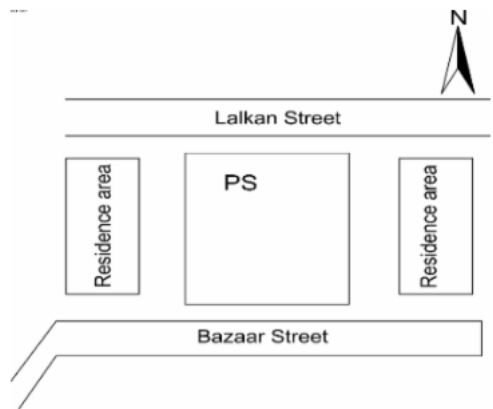

Key MAP View