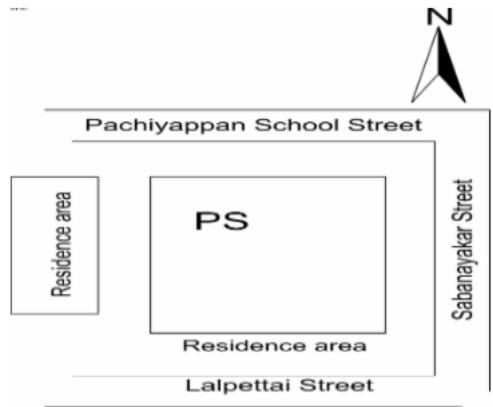

வாக்காளர் பதிவு அலுவலரின்
கையொப்பம்

Nazri Naksha

Google Map View

Polling Station Building Front View

Polling Station Front View

Cad View

Key MAP View

| | | | | | |
|--|----------------------------------|--|----------------------------------|---|----------------------------------|
| 1 பெயர் : சிவகாமி - கணவர் பெயர்: ரவி - வீட்டு எண் : 1 வயது : 46 பாலினம் : பெண் | WFJ0926873 Photo is available | 2 பெயர் : சிவக்குமார் - தந்தையின் பெயர்: சாத்தையன் - வீட்டு எண் : 1/A வயது : 56 பாலினம் : ஆண் | WFJ0883124 Photo is available | 3 பெயர் : வள்ளியம்மாள் தந்தையின் பெயர்: சிவகுமார் வீட்டு எண் : 1/A வயது : 48 பாலினம் : பெண் | WFJ1078658 Photo is available |
| 4 பெயர் : சுப்புலட்சுமி தந்தையின் பெயர்: சிவகுமார் வீட்டு எண் : 1/ஏ வயது : 20 பாலினம் : பெண் | WFJ2085900 Photo is available | 5 பெயர் : பிரகாஷ் - தந்தையின் பெயர்: இராஜேந்திரன் - வீட்டு எண் : 1E வயது : 35 பாலினம் : ஆண் | WFJ0172593 Photo is available | 6 பெயர் : ரவி - தந்தையின் பெயர்: ராமச்சந்திரன் - வீட்டு எண் : 2 வயது : 55 பாலினம் : ஆண் | HNK1113265 Photo is available |
| 7 பெயர் : அருண்ஜெயகுமார் - தந்தையின் பெயர்: ரவிந்திரன் - வீட்டு எண் : 2-1A வயது : 38 பாலினம் : ஆண் | WFJ0485466 Photo is available | 8 பெயர் : மதுலிகா னைடு கணவர் பெயர்: அருண்ஜெய குமார் வீட்டு எண் : 2-1 ஏ வயது : 38 பாலினம் : பெண் | WFJ1929504 Photo is available | 9 பெயர் : பிரதீப்குமார் - தந்தையின் பெயர்: ரவிந்திரன் - வீட்டு எண் : 2-1A வயது : 37 பாலினம் : ஆண் | WFJ0485474 Photo is available |
| 10 பெயர் : மம்தா கணவர் பெயர்: ஹரிஹற்குமார் வீட்டு எண் : 2A வயது : 36 பாலினம் : பெண் | WFJ1132042 Photo is available | 11 பெயர் : முத்துமீனா - கணவர் பெயர்: காமராஜ் - வீட்டு எண் : 3 வயது : 55 பாலினம் : பெண் | HNK2273134 Photo is available | 12 பெயர் : சத்தியாதேவி - தந்தையின் பெயர்: காமராஜ் - வீட்டு எண் : 3 வயது : 35 பாலினம் : பெண் | WFJ0256255 Photo is available |
| 13 பெயர் : சந்தியாதேவி - கணவர் பெயர்: காமராஜ் - வீட்டு எண் : 3 வயது : 30 பாலினம் : பெண் | WFJ0926790 Photo is available | 14 பெயர் : ஜெயந்தி கணவர் பெயர்: சுரேஷ் வீட்டு எண் : 3/34 வயது : 50 பாலினம் : பெண் | WFJ2153260 Photo is available | 15 பெயர் : ராம் விக்கேஷ் தந்தையின் பெயர்: இலங்கேஸ்வரன் வீட்டு எண் : 3A வயது : 26 பாலினம் : ஆண் | WFJ1132117 Photo is available |
| 16 பெயர் : ராம் கார்த்திக் தந்தையின் பெயர்: இலங்கேஸ்வரன் வீட்டு எண் : 3ஏ வயது : 24 பாலினம் : ஆண் | WFJ1885599 Photo is available | # 17 பெயர் : விஜயலக்ஷ்மி தந்தையின் பெயர்: ஜெயராமன் - வீட்டு எண் : 5 வயது : 59 பாலினம் : பெண் | WFJ1540509 Photo is available | 18 பெயர் : ராமதிலகம் கணவர் பெயர்: சரவணபவன் வீட்டு எண் : 6 வயது : 67 பாலினம் : பெண் | WFJ1850270 Photo is available |
| 19 பெயர் : மாலினி - கணவர் பெயர்: கோவிந்தராஜன் - வீட்டு எண் : 7-32 வயது : 63 பாலினம் : பெண் | WFJ0048694 Photo is available | 20 பெயர் : ரவிந்திரன் - தந்தையின் பெயர்: குருசாமி - வீட்டு எண் : 8-1A வயது : 71 பாலினம் : ஆண் | WFJ0485482 Photo is available | 21 பெயர் : சந்திரசேகரன் - தந்தையின் பெயர்: சுப்பராயன் - வீட்டு எண் : 9 வயது : 78 பாலினம் : ஆண் | WFJ1540517 Photo is available |
| 22 பெயர் : ரேணுகா - தந்தையின் பெயர்: சந்திரசேகரன் - வீட்டு எண் : 9 வயது : 69 பாலினம் : பெண் | WFJ1540525 Photo is available | 23 பெயர் : ராஜராஜன் - தந்தையின் பெயர்: சந்திரசேகரன் - வீட்டு எண் : 9 வயது : 38 பாலினம் : ஆண் | HNK2323798 Photo is available | 24 பெயர் : செல்வராஜ் - தந்தையின் பெயர்: சட்டநாதன் - வீட்டு எண் : 10 வயது : 62 பாலினம் : ஆண் | WFJ1540541 Photo is available |
| 25 பெயர் : சிவகாமசுந்தரி - தந்தையின் பெயர்: சட்டநாதன் - வீட்டு எண் : 10 வயது : 60 பாலினம் : பெண் | WFJ1540558 Photo is available | 26 பெயர் : ராமச்சந்திரன் - தந்தையின் பெயர்: பொன்னுரங்கம் - வீட்டு எண் : 10 வயது : 59 பாலினம் : ஆண் | WFJ0578328 Photo is available | 27 பெயர் : தமிழ்செல்வி - கணவர் பெயர்: செல்வராஜ் - வீட்டு எண் : 10 வயது : 55 பாலினம் : பெண் | WFJ1540566 Photo is available |
| 28 பெயர் : அமுதா - கணவர் பெயர்: ராமச்சந்திரன் - வீட்டு எண் : 10 வயது : 52 பாலினம் : பெண் | WFJ0577817 Photo is available | 29 பெயர் : நிஷா - தந்தையின் பெயர்: செல்வராஜ் - வீட்டு எண் : 10 வயது : 30 பாலினம் : பெண் | WFJ0779439 Photo is available | 30 பெயர் : கணேஷ் தந்தையின் பெயர்: செல்வராஜ் வீட்டு எண் : 10/2/2-1 வயது : 34 பாலினம் : ஆண் | WFJ2045789 Photo is available |