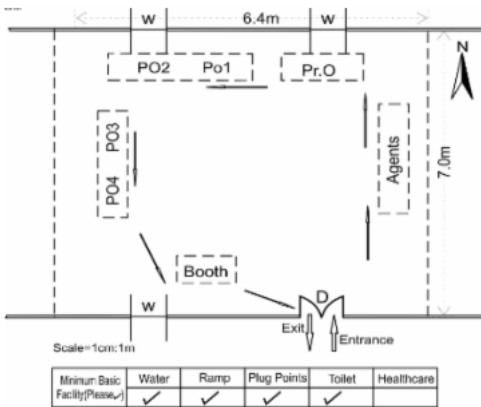

வாக்காளர் பதிவு அலுவலரின்
கையொப்பம்

Nazri Naksha

Google Map View

Polling Station Building Front View

Polling Station Front View

Cad View

Key MAP View

| | | | | | |
|--|----------------------------------|--|----------------------------------|---|----------------------------------|
| 1 பெயர் : சிவகாமி - கணவர் பெயர்: ரவி - வீட்டு எண் : 1 வயது : 46 பாலினம் : பெண் | WFJ0926873 Photo is available | 2 பெயர் : சிவக்குமார் - தந்தையின் பெயர்: சாத்தையன் - வீட்டு எண் : 1/A வயது : 56 பாலினம் : ஆண் | WFJ0883124 Photo is available | 3 பெயர் : வள்ளியம்மாள் தந்தையின் பெயர்: சிவகுமார் வீட்டு எண் : 1/A வயது : 48 பாலினம் : பெண் | WFJ1078658 Photo is available |
| 4 பெயர் : சுப்புலட்சுமி தந்தையின் பெயர்: சிவகுமார் வீட்டு எண் : 1/ஏ வயது : 20 பாலினம் : பெண் | WFJ2085900 Photo is available | 5 பெயர் : பிரகாஷ் - தந்தையின் பெயர்: இராஜேந்திரன் - வீட்டு எண் : 1E வயது : 35 பாலினம் : ஆண் | WFJ0172593 Photo is available | 6 பெயர் : ரவி - தந்தையின் பெயர்: ராமச்சந்திரன் - வீட்டு எண் : 2 வயது : 55 பாலினம் : ஆண் | HNK1113265 Photo is available |
| 7 பெயர் : அருண்ஜெயகுமார் - தந்தையின் பெயர்: ரவிந்திரன் - வீட்டு எண் : 2-1A வயது : 38 பாலினம் : ஆண் | WFJ0485466 Photo is available | 8 பெயர் : மதுலிகா னைடு கணவர் பெயர்: அருண்ஜெய குமார் வீட்டு எண் : 2-1 ஏ வயது : 38 பாலினம் : பெண் | WFJ1929504 Photo is available | 9 பெயர் : பிரதீப்குமார் - தந்தையின் பெயர்: ரவிந்திரன் - வீட்டு எண் : 2-1A வயது : 37 பாலினம் : ஆண் | WFJ0485474 Photo is available |
| 10 பெயர் : மம்தா கணவர் பெயர்: ஹரிஹற்குமார் வீட்டு எண் : 2A வயது : 36 பாலினம் : பெண் | WFJ1132042 Photo is available | 11 பெயர் : முத்துமீனா - கணவர் பெயர்: காமராஜ் - வீட்டு எண் : 3 வயது : 55 பாலினம் : பெண் | HNK2273134 Photo is available | 12 பெயர் : சத்தியாதேவி - தந்தையின் பெயர்: காமராஜ் - வீட்டு எண் : 3 வயது : 35 பாலினம் : பெண் | WFJ0256255 Photo is available |
| 13 பெயர் : சந்தியாதேவி - கணவர் பெயர்: காமராஜ் - வீட்டு எண் : 3 வயது : 30 பாலினம் : பெண் | WFJ0926790 Photo is available | 14 பெயர் : ஜெயந்தி கணவர் பெயர்: சுரேஷ் வீட்டு எண் : 3/34 வயது : 50 பாலினம் : பெண் | WFJ2153260 Photo is available | 15 பெயர் : ராம் விக்கேஷ் தந்தையின் பெயர்: இலங்கேஸ்வரன் வீட்டு எண் : 3A வயது : 26 பாலினம் : ஆண் | WFJ1132117 Photo is available |
| 16 பெயர் : ராம் கார்த்திக் தந்தையின் பெயர்: இலங்கேஸ்வரன் வீட்டு எண் : 3ஏ வயது : 24 பாலினம் : ஆண் | WFJ1885599 Photo is available | # 17 பெயர் : விஜயலக்ஷ்மி தந்தையின் பெயர்: ஜெயராமன் - வீட்டு எண் : 5 வயது : 59 பாலினம் : பெண் | WFJ1540509 Photo is available | 18 பெயர் : ராமதிலகம் கணவர் பெயர்: சரவணபவன் வீட்டு எண் : 6 வயது : 67 பாலினம் : பெண் | WFJ1850270 Photo is available |
| 19 பெயர் : மாலினி - கணவர் பெயர்: கோவிந்தராஜன் - வீட்டு எண் : 7-32 வயது : 63 பாலினம் : பெண் | WFJ0048694 Photo is available | 20 பெயர் : ரவிந்திரன் - தந்தையின் பெயர்: குருசாமி - வீட்டு எண் : 8-1A வயது : 71 பாலினம் : ஆண் | WFJ0485482 Photo is available | 21 பெயர் : சந்திரசேகரன் - தந்தையின் பெயர்: சுப்பராயன் - வீட்டு எண் : 9 வயது : 78 பாலினம் : ஆண் | WFJ1540517 Photo is available |
| 22 பெயர் : ரேணுகா - தந்தையின் பெயர்: சந்திரசேகரன் - வீட்டு எண் : 9 வயது : 69 பாலினம் : பெண் | WFJ1540525 Photo is available | 23 பெயர் : ராஜராஜன் - தந்தையின் பெயர்: சந்திரசேகரன் - வீட்டு எண் : 9 வயது : 38 பாலினம் : ஆண் | HNK2323798 Photo is available | 24 பெயர் : செல்வராஜ் - தந்தையின் பெயர்: சட்டநாதன் - வீட்டு எண் : 10 வயது : 62 பாலினம் : ஆண் | WFJ1540541 Photo is available |
| 25 பெயர் : சிவகாமசுந்தரி - தந்தையின் பெயர்: சட்டநாதன் - வீட்டு எண் : 10 வயது : 60 பாலினம் : பெண் | WFJ1540558 Photo is available | 26 பெயர் : ராமச்சந்திரன் - தந்தையின் பெயர்: பொன்னுரங்கம் - வீட்டு எண் : 10 வயது : 59 பாலினம் : ஆண் | WFJ0578328 Photo is available | 27 பெயர் : தமிழ்செல்வி - கணவர் பெயர்: செல்வராஜ் - வீட்டு எண் : 10 வயது : 55 பாலினம் : பெண் | WFJ1540566 Photo is available |
| 28 பெயர் : அமுதா - கணவர் பெயர்: ராமச்சந்திரன் - வீட்டு எண் : 10 வயது : 52 பாலினம் : பெண் | WFJ0577817 Photo is available | 29 பெயர் : நிஷா - தந்தையின் பெயர்: செல்வராஜ் - வீட்டு எண் : 10 வயது : 30 பாலினம் : பெண் | WFJ0779439 Photo is available | 30 பெயர் : கணேஷ் தந்தையின் பெயர்: செல்வராஜ் வீட்டு எண் : 10/2/2-1 வயது : 34 பாலினம் : ஆண் | WFJ2045789 Photo is available |