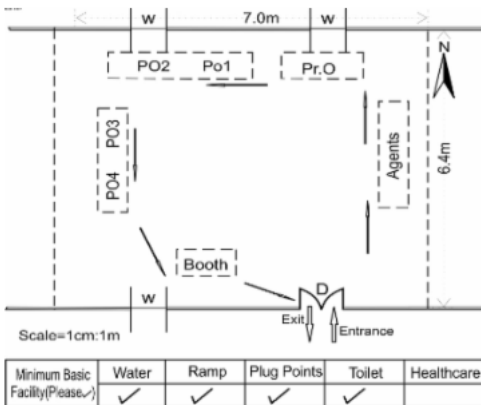

**Google Map View**

**Polling Station Building Front View**

**Polling Station Front View**

**Cad View**

**Key MAP View**

1 பெயர் : நடராஜன் - தந்தையின் பெயர்: ராமநாதன் - வீட்டு எண் : 1E வயது : 34 பாலினம் : ஆண் Photo is available	WFJ0256529	2 பெயர் : ராம்குமார் தந்தையின் பெயர்: பூவராகமூர்த்தி வீட்டு எண் : 7 வயது : 61 பாலினம் : ஆண் Photo is available	WFJ1154707	3 பெயர் : கவிதா கணவர் பெயர்: ராம்குமார் வீட்டு எண் : 7 வயது : 55 பாலினம் : பெண் Photo is available	WFJ1148261
4 பெயர் : ராஜராஜேஸ்வரி - தந்தையின் பெயர்: கண்ணன் - வீட்டு எண் : 7 வயது : 31 பாலினம் : பெண் Photo is available	ZLM0443127	5 பெயர் : வசந்தா - கணவர் பெயர்: ராமலிங்கம் - வீட்டு எண் : 43/31 வயது : 55 பாலினம் : பெண் Photo is available	HNK2174043	6 பெயர் : பிரியராஞ்சனி - தந்தையின் பெயர்: ராமலிங்கம் - வீட்டு எண் : 12 வயது : 34 பாலினம் : பெண் Photo is available	WFJ0268250
7 பெயர் : நீராஜா தந்தையின் பெயர்: இராமலிங்கம் வீட்டு எண் : 12 வயது : 25 பாலினம் : பெண் Photo is available	WFJ1114677	8 பெயர் : கலாவதி - கணவர் பெயர்: கீர்த்திவாசம் - வீட்டு எண் : 14 வயது : 61 பாலினம் : பெண் Photo is available	HNK2311090	9 பெயர் : தில்லைநடராசன் - தந்தையின் பெயர்: கிரீர்த்திவாசம் - வீட்டு எண் : 14 வயது : 51 பாலினம் : ஆண் Photo is available	HNK1117001
10 பெயர் : ராஜ்குமாரி - கணவர் பெயர்: தில்லைநடராஜன் - வீட்டு எண் : 14 வயது : 49 பாலினம் : பெண் Photo is available	HNK2310274	11 பெயர் : ராமநாதன் - தந்தையின் பெயர்: ராஜகோபால் - வீட்டு எண் : 19 வயது : 66 பாலினம் : ஆண் Photo is available	WFJ0049312	12 பெயர் : சுசீலா - கணவர் பெயர்: ராமநாதன் - வீட்டு எண் : 19 வயது : 59 பாலினம் : பெண் Photo is available	WFJ1592088
13 பெயர் : சிவநந்தினி - தந்தையின் பெயர்: இராமநாதன் - வீட்டு எண் : 19 வயது : 36 பாலினம் : பெண் Photo is available	HNK2346302	14 பெயர் : கந்தன் சீ தந்தையின் பெயர்: சீனிவாசன் அ வீட்டு எண் : 19/1/48 வயது : 26 பாலினம் : ஆண் Photo is available	WFJ2153443	15 பெயர் : வேல்முருகன் தந்தையின் பெயர்: ஆறுமுகம் ஆறுமுகம் வீட்டு எண் : 20 வயது : 48 பாலினம் : ஆண் Photo is available	WFJ2164994
16 பெயர் : காள்ஸ்வரி தந்தையின் பெயர்: வேல்முருகன் வேல்முருகன் வீட்டு எண் : 20 வயது : 42 பாலினம் : பெண் Photo is available	WFJ2165090	17 பெயர் : கீர்த்தனா தந்தையின் பெயர்: வேல்முருகன் வேல்முருகன் வீட்டு எண் : 20 வயது : 19 பாலினம் : பெண் Photo is available	WFJ2165355	18 பெயர் : ராஜ்குமாரி தங்கச்சி - கணவர் பெயர்: ராமு - வீட்டு எண் : 34,சாலியார் காமபிலக்ஸ் மாடி வயது : 63 பாலினம் : பெண் Photo is available	WFJ0256370
19 பெயர் : சாந்தி - தாயின் பெயர்: ரஞ்சிதம் - வீட்டு எண் : 39 வயது : 53 பாலினம் : பெண் Photo is available	HNK1715267	20 பெயர் : நடேசன் - தந்தையின் பெயர்: ஆறுமுகம் - வீட்டு எண் : 39-4 வயது : 78 பாலினம் : ஆண் Photo is available	HNK1715341	21 பெயர் : செண்பகவல்லி - கணவர் பெயர்: நடேசன் - வீட்டு எண் : 39-4 வயது : 73 பாலினம் : பெண் Photo is available	HNK1715333
22 பெயர் : சபரிஷிகரன் தந்தையின் பெயர்: சரவணன் வீட்டு எண் : 40(3)/4 வயது : 22 பாலினம் : ஆண் Photo is available	WFJ2011963	23 பெயர் : செளபர்ணிகா தந்தையின் பெயர்: சரவணன் வீட்டு எண் : 40(3)/4 வயது : 19 பாலினம் : பெண் Photo is available	WFJ2160877	24 பெயர் : சரவணன் - தந்தையின் பெயர்: நடேசன் - வீட்டு எண் : 40/4 வயது : 50 பாலினம் : ஆண் Photo is available	WFJ0352815
25 பெயர் : விஸ்வநாதன் தந்தையின் பெயர்: உத்தாண்டி உத்தாண்டி வீட்டு எண் : 40/4 வயது : 45 பாலினம் : ஆண் Photo is available	WFJ2169332	26 பெயர் : சத்தியபிரபா கணவர் பெயர்: விஸ்வநாதன் விஸ்வநாதன் வீட்டு எண் : 40/4 வயது : 28 பாலினம் : பெண் Photo is available	WFJ2178408	27 பெயர் : நாகரத்தினம் - கணவர் பெயர்: சிதம்பரசபாபதி - வீட்டு எண் : 41 வயது : 89 பாலினம் : பெண் Photo is available	WFJ1592104
28 பெயர் : நடராஜசுவாமி - தந்தையின் பெயர்: சிதம்பரசபாபதி - வீட்டு எண் : 41 வயது : 70 பாலினம் : ஆண் Photo is available	WFJ1592112	29 பெயர் : குஞ்சலா - கணவர் பெயர்: மகாதேவன் - வீட்டு எண் : 41 வயது : 68 பாலினம் : பெண் Photo is available	WFJ0696187	30 பெயர் : மகாதேவன் - தந்தையின் பெயர்: சிதம்பரசபாபதி - வீட்டு எண் : 41 வயது : 66 பாலினம் : ஆண் Photo is available	WFJ1592120