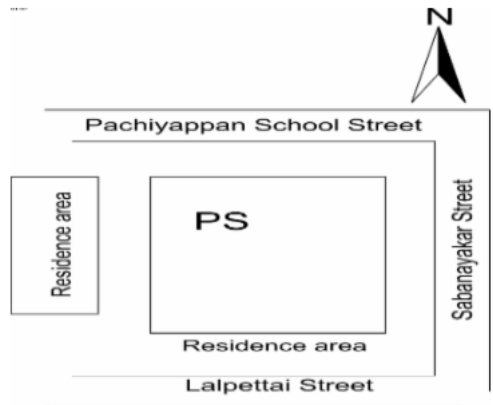

Key MAP View