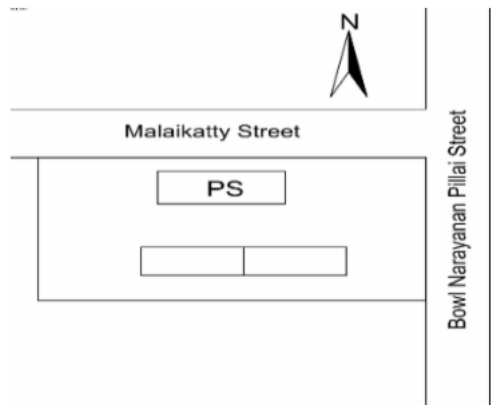

**Google Map View**

**Polling Station Building Front View**

**Polling Station Front View**

**Cad View**

**Key MAP View**

1	WFJ2131753	பெயர் : நந்தினி செ தந்தையின் பெயர்: செந்தில்குமார் வீட்டு எண் : 1/89 வயது : 21 பாலினம் : பெண்	Photo is available	2	WFJ0258723	பெயர் : பரமானந்தம் - தந்தையின் பெயர்: பாலசுப்ரமணியன் வீட்டு எண் : 1E வயது : 43 பாலினம் : ஆண்	Photo is available	3	WFJ1978634	பெயர் : ஸ்ரீநந்தா தந்தையின் பெயர்: முத்துகுமார் வீட்டு எண் : 2-2எ வயது : 22 பாலினம் : ஆண்	Photo is available
4	WFJ2169928	பெயர் : மு சத்யா தந்தையின் பெயர்: முத்துகுமார் வீட்டு எண் : 2/2ஏ வயது : 19 பாலினம் : பெண்	Photo is available	5	BLQ2863272	பெயர் : முத்துக்குமார் - தந்தையின் பெயர்: சிதம்பரம் - வீட்டு எண் : 2ஏ வயது : 54 பாலினம் : ஆண்	Photo is available	6	BLQ2863264	பெயர் : காயத்ரி - கணவர் பெயர்: முத்துக்குமார் - வீட்டு எண் : 2எ வயது : 44 பாலினம் : பெண்	Photo is available
7	WFJ1518497	பெயர் : நடராஜன் - தந்தையின் பெயர்: அண்ணாமலை - வீட்டு எண் : 4 வயது : 59 பாலினம் : ஆண்	Photo is available	8	HNK2374775	பெயர் : ஏகம்மை - கணவர் பெயர்: நடராஜன் - வீட்டு எண் : 4 வயது : 57 பாலினம் : பெண்	Photo is available	9	WFJ1780600	பெயர் : அண்ணாமலை தந்தையின் பெயர்: நடராஜன் வீட்டு எண் : 4 வயது : 24 பாலினம் : ஆண்	Photo is available
10	WFJ0884643	பெயர் : ரம்யா - கணவர் பெயர்: முத்துகிருஷ்ணன் - வீட்டு எண் : 4-C வயது : 29 பாலினம் : பெண்	Photo is available	11	HNK1727593	பெயர் : தாரணி - கணவர் பெயர்: பாஸ்கரன் - வீட்டு எண் : 4C-1 வயது : 55 பாலினம் : பெண்	Photo is available	12	WFJ1984368	பெயர் : ஸ்ரீராம் தந்தையின் பெயர்: பாஸ்கரன் வீட்டு எண் : 4சி/1 வயது : 22 பாலினம் : ஆண்	Photo is available
13	WFJ2121473	பெயர் : துரைசாமி பா தந்தையின் பெயர்: பார்த்தசாரதி வீட்டு எண் : 4சி / 3 வயது : 63 பாலினம் : ஆண்	Photo is available	14	WFJ2121333	பெயர் : உஷா கணவர் பெயர்: துரைசாமி வீட்டு எண் : 4சி/3 வயது : 60 பாலினம் : பெண்	Photo is available	15	WFJ2121416	பெயர் : பார்த்திபன் தந்தையின் பெயர்: துரைசாமி வீட்டு எண் : 4சி / 3 வயது : 36 பாலினம் : ஆண்	Photo is available
16	WFJ2121325	பெயர் : சசிரேகா தந்தையின் பெயர்: சாரநாதன் வீட்டு எண் : 4 சி / 3 வயது : 33 பாலினம் : பெண்	Photo is available	17	HNK1738004	பெயர் : கலியமூர்த்தி - தந்தையின் பெயர்: துரைசாமி - வீட்டு எண் : 5 வயது : 80 பாலினம் : ஆண்	Photo is available	18	HNK2176154	பெயர் : தட்சிணாமூர்த்தி - தந்தையின் பெயர்: சுப்ரமணியன் - வீட்டு எண் : 5 வயது : 67 பாலினம் : ஆண்	Photo is available
19	WFJ0582197	பெயர் : மகாலட்சுமி - கணவர் பெயர்: கலியமூர்த்தி - வீட்டு எண் : 5 வயது : 64 பாலினம் : பெண்	Photo is available	20	HNK2176063	பெயர் : காமேஸ்வரி - கணவர் பெயர்: தட்சிணாமூர்த்தி - வீட்டு எண் : 5 வயது : 61 பாலினம் : பெண்	Photo is available	21	WFJ0258574	பெயர் : விஷ்ணு பிரியா - தந்தையின் பெயர்: தட்சிணாமூர்த்தி - வீட்டு எண் : 5 வயது : 37 பாலினம் : பெண்	Photo is available
22	WFJ0581793	பெயர் : புவனேஸ்வரி - தந்தையின் பெயர்: தட்சிணாமூர்த்தி - வீட்டு எண் : 5 வயது : 31 பாலினம் : பெண்	Photo is available	23	WFJ0051375	பெயர் : பத்மாவதி - கணவர் பெயர்: தட்சிணாமூர்த்தி - வீட்டு எண் : 5-131 வயது : 39 பாலினம் : பெண்	Photo is available	24	HNK1165091	பெயர் : கருணாகரன் - தந்தையின் பெயர்: சொக்கலிங்கம் வீட்டு எண் : 9 வயது : 66 பாலினம் : ஆண்	Photo is available
25	WFJ0697672	பெயர் : ஹர்ஷா - தந்தையின் பெயர்: சிக்கர்சந்த் - வீட்டு எண் : 9 வயது : 31 பாலினம் : பெண்	Photo is available	26	WFJ0051383	பெயர் : ஜெயலட்சுமி - கணவர் பெயர்: கருணாகரன் - வீட்டு எண் : 9-128 வயது : 66 பாலினம் : பெண்	Photo is available	27	WFJ0258913	பெயர் : ஸ்ரீராம் - தந்தையின் பெயர்: திருநாராயணன் - வீட்டு எண் : 12 வயது : 34 பாலினம் : ஆண்	Photo is available
28	WFJ0581363	பெயர் : வேணுகோபால் - தந்தையின் பெயர்: திருநாராயணன் - வீட்டு எண் : 12 வயது : 31 பாலினம் : ஆண்	Photo is available	29	HNK1165331	பெயர் : சிவப்பிரகாசம் - தந்தையின் பெயர்: வெங்கடராமன் - வீட்டு எண் : 13 வயது : 75 பாலினம் : ஆண்	Photo is available	30	HNK1226190	பெயர் : சிதம்பரநாதன் - தந்தையின் பெயர்: சிவப்பிரகாசம் - வீட்டு எண் : 13 வயது : 48 பாலினம் : ஆண்	Photo is available