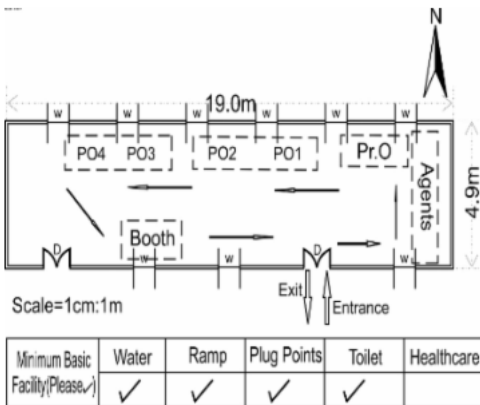

**Google Map View**

**Polling Station Building Front View**

**Polling Station Front View**

**Cad View**

**Key MAP View**

1	WFJ2131753	பெயர் : நந்தினி செ தந்தையின் பெயர்: செந்தில்குமார் வீட்டு எண் : 1/89 வயது : 21 பாலினம் : பெண்	Photo is available	2	WFJ0258723	பெயர் : பரமானந்தம் - தந்தையின் பெயர்: பாலசுப்ரமணியன் வீட்டு எண் : 1E வயது : 43 பாலினம் : ஆண்	Photo is available	3	WFJ1978634	பெயர் : ஸ்ரீநந்தா தந்தையின் பெயர்: முத்துகுமார் வீட்டு எண் : 2-2எ வயது : 22 பாலினம் : ஆண்	Photo is available
4	WFJ2169928	பெயர் : மு சத்யா தந்தையின் பெயர்: முத்துகுமார் வீட்டு எண் : 2/2ஏ வயது : 19 பாலினம் : பெண்	Photo is available	5	BLQ2863272	பெயர் : முத்துக்குமார் - தந்தையின் பெயர்: சிதம்பரம் - வீட்டு எண் : 2ஏ வயது : 54 பாலினம் : ஆண்	Photo is available	6	BLQ2863264	பெயர் : காயத்ரி - கணவர் பெயர்: முத்துக்குமார் - வீட்டு எண் : 2எ வயது : 44 பாலினம் : பெண்	Photo is available
7	WFJ1518497	பெயர் : நடராஜன் - தந்தையின் பெயர்: அண்ணாமலை - வீட்டு எண் : 4 வயது : 59 பாலினம் : ஆண்	Photo is available	8	HNK2374775	பெயர் : ஏகம்மை - கணவர் பெயர்: நடராஜன் - வீட்டு எண் : 4 வயது : 57 பாலினம் : பெண்	Photo is available	9	WFJ1780600	பெயர் : அண்ணாமலை தந்தையின் பெயர்: நடராஜன் வீட்டு எண் : 4 வயது : 24 பாலினம் : ஆண்	Photo is available
10	WFJ0884643	பெயர் : ரம்யா - கணவர் பெயர்: முத்துகிருஷ்ணன் - வீட்டு எண் : 4-C வயது : 29 பாலினம் : பெண்	Photo is available	11	HNK1727593	பெயர் : தாரணி - கணவர் பெயர்: பாஸ்கரன் - வீட்டு எண் : 4C-1 வயது : 55 பாலினம் : பெண்	Photo is available	12	WFJ1984368	பெயர் : ஸ்ரீராம் தந்தையின் பெயர்: பாஸ்கரன் வீட்டு எண் : 4சி/1 வயது : 22 பாலினம் : ஆண்	Photo is available
13	WFJ2121473	பெயர் : துரைசாமி பா தந்தையின் பெயர்: பார்த்தசாரதி வீட்டு எண் : 4சி / 3 வயது : 63 பாலினம் : ஆண்	Photo is available	14	WFJ2121333	பெயர் : உஷா கணவர் பெயர்: துரைசாமி வீட்டு எண் : 4சி/3 வயது : 60 பாலினம் : பெண்	Photo is available	15	WFJ2121416	பெயர் : பார்த்திபன் தந்தையின் பெயர்: துரைசாமி வீட்டு எண் : 4சி / 3 வயது : 36 பாலினம் : ஆண்	Photo is available
16	WFJ2121325	பெயர் : சசிரேகா தந்தையின் பெயர்: சாரநாதன் வீட்டு எண் : 4 சி / 3 வயது : 33 பாலினம் : பெண்	Photo is available	17	HNK1738004	பெயர் : கலியமூர்த்தி - தந்தையின் பெயர்: துரைசாமி - வீட்டு எண் : 5 வயது : 80 பாலினம் : ஆண்	Photo is available	18	HNK2176154	பெயர் : தட்சிணாமூர்த்தி - தந்தையின் பெயர்: சுப்ரமணியன் - வீட்டு எண் : 5 வயது : 67 பாலினம் : ஆண்	Photo is available
19	WFJ0582197	பெயர் : மகாலட்சுமி - கணவர் பெயர்: கலியமூர்த்தி - வீட்டு எண் : 5 வயது : 64 பாலினம் : பெண்	Photo is available	20	HNK2176063	பெயர் : காமேஸ்வரி - கணவர் பெயர்: தட்சிணாமூர்த்தி - வீட்டு எண் : 5 வயது : 61 பாலினம் : பெண்	Photo is available	21	WFJ0258574	பெயர் : விஷ்ணு பிரியா - தந்தையின் பெயர்: தட்சிணாமூர்த்தி - வீட்டு எண் : 5 வயது : 37 பாலினம் : பெண்	Photo is available
22	WFJ0581793	பெயர் : புவனேஸ்வரி - தந்தையின் பெயர்: தட்சிணாமூர்த்தி - வீட்டு எண் : 5 வயது : 31 பாலினம் : பெண்	Photo is available	23	WFJ0051375	பெயர் : பத்மாவதி - கணவர் பெயர்: தட்சிணாமூர்த்தி - வீட்டு எண் : 5-131 வயது : 39 பாலினம் : பெண்	Photo is available	24	HNK1165091	பெயர் : கருணாகரன் - தந்தையின் பெயர்: சொக்கலிங்கம் வீட்டு எண் : 9 வயது : 66 பாலினம் : ஆண்	Photo is available
25	WFJ0697672	பெயர் : ஹர்ஷா - தந்தையின் பெயர்: சிக்கர்சந்த் - வீட்டு எண் : 9 வயது : 31 பாலினம் : பெண்	Photo is available	26	WFJ0051383	பெயர் : ஜெயலட்சுமி - கணவர் பெயர்: கருணாகரன் - வீட்டு எண் : 9-128 வயது : 66 பாலினம் : பெண்	Photo is available	27	WFJ0258913	பெயர் : ஸ்ரீராம் - தந்தையின் பெயர்: திருநாராயணன் - வீட்டு எண் : 12 வயது : 34 பாலினம் : ஆண்	Photo is available
28	WFJ0581363	பெயர் : வேணுகோபால் - தந்தையின் பெயர்: திருநாராயணன் - வீட்டு எண் : 12 வயது : 31 பாலினம் : ஆண்	Photo is available	29	HNK1165331	பெயர் : சிவப்பிரகாசம் - தந்தையின் பெயர்: வெங்கடராமன் - வீட்டு எண் : 13 வயது : 75 பாலினம் : ஆண்	Photo is available	30	HNK1226190	பெயர் : சிதம்பரநாதன் - தந்தையின் பெயர்: சிவப்பிரகாசம் - வீட்டு எண் : 13 வயது : 48 பாலினம் : ஆண்	Photo is available